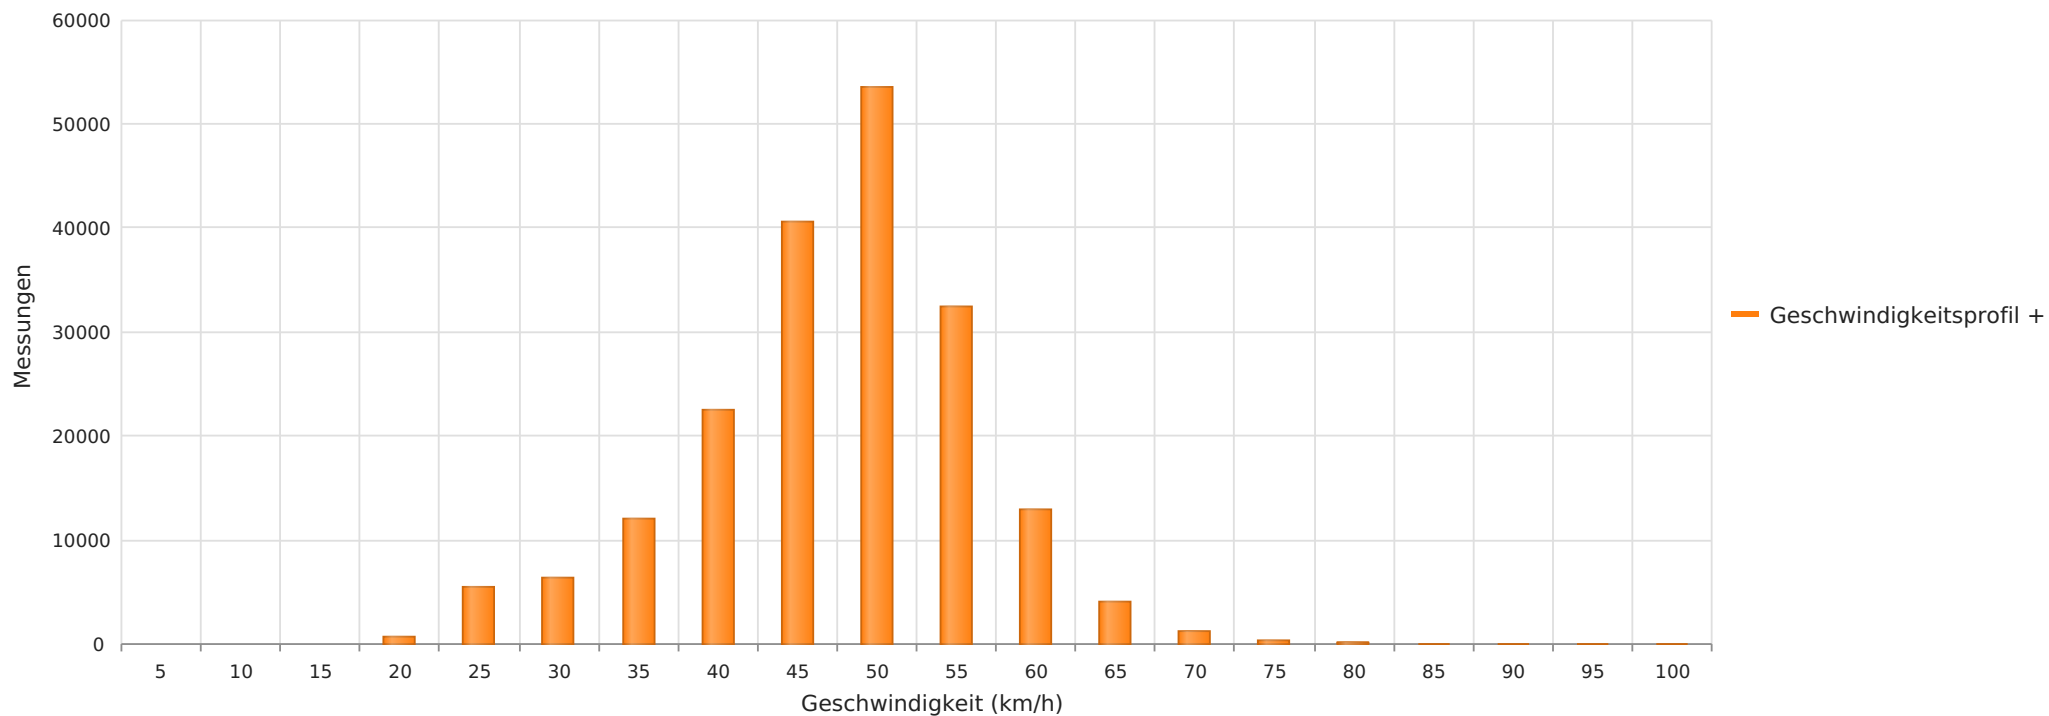

Waldteichstraße, Fahrtrichtung Schulstraße, 50 km/h Beschränkung
Anzahl der Messwerte vs. Geschwindigkeit

Statistik

Freitag, 6. Mai 2022, 12:00 Uhr bis Mittwoch, 1. Juni 2022, 12:00 Uhr

Messungen		192914
Durchschnittsgeschwindigkeit	Vd	45 km/h
85% der Fahrzeuge fahren langsamer oder maximal	V85	54 km/h
Maximalgeschwindigkeit	Vmax	97 km/h