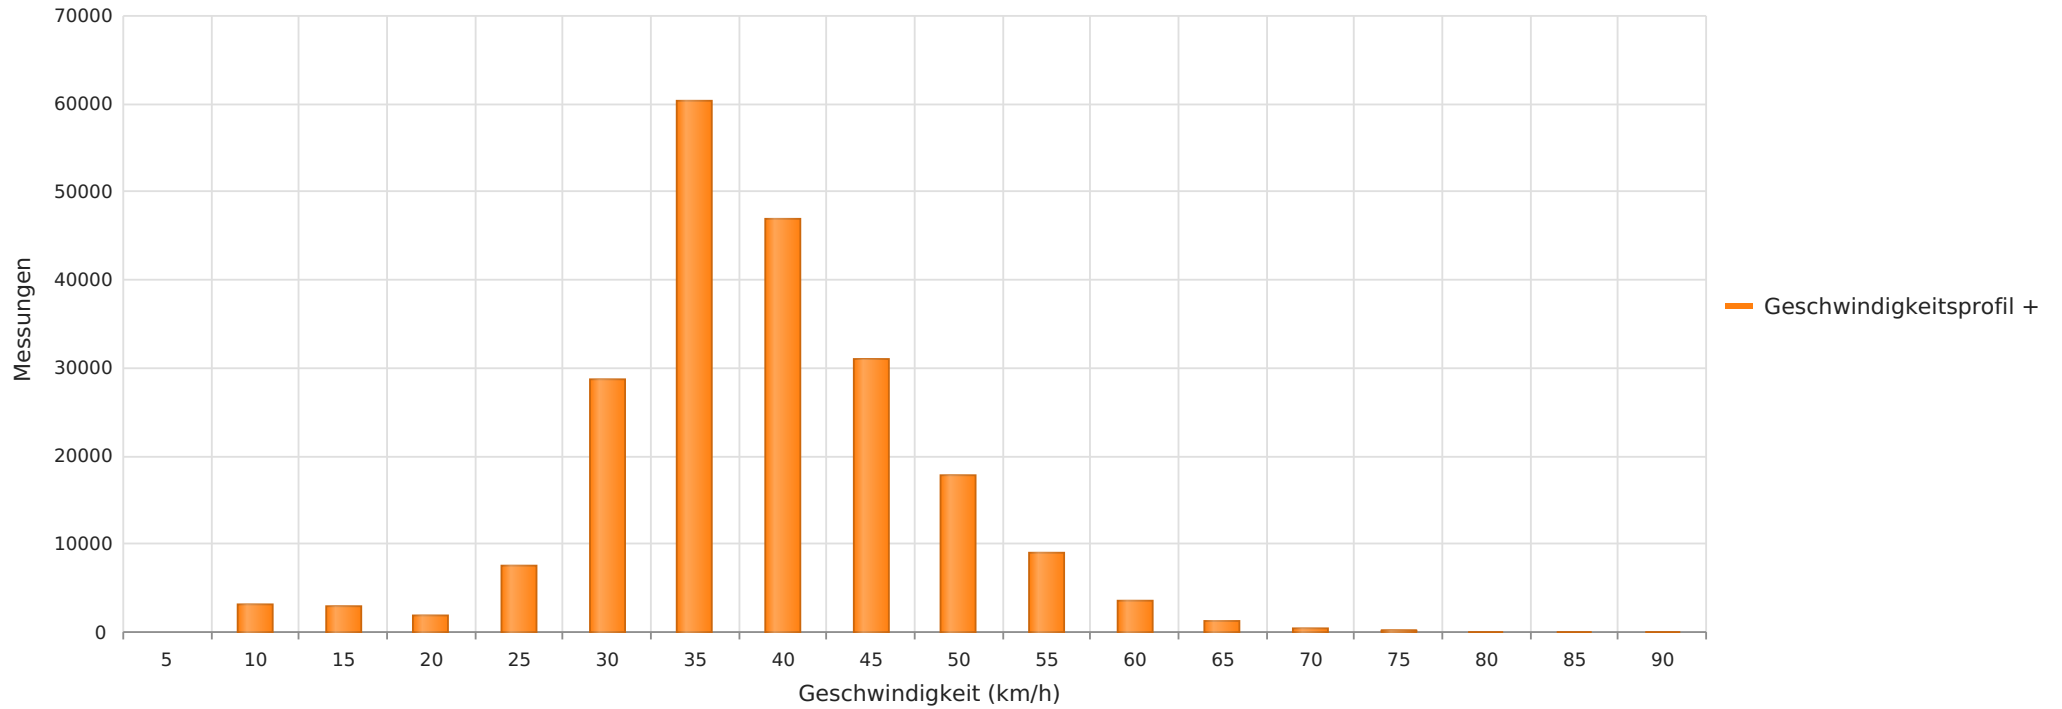

Straße großer Gallberg, Fahrtrichtung Oberschule Boxdorf, 30 km/h Beschränkung  
Anzahl der Messwerte vs. Geschwindigkeit

## Statistik

Freitag, 14. Januar 2022, 14:00 Uhr bis Donnerstag, 27. April 2023, 00:00 Uhr

Messungen		215030
Durchschnittsgeschwindigkeit	Vd	37 km/h
85% der Fahrzeuge fahren langsamer oder maximal	V85	46 km/h
Maximalgeschwindigkeit	Vmax	90 km/h