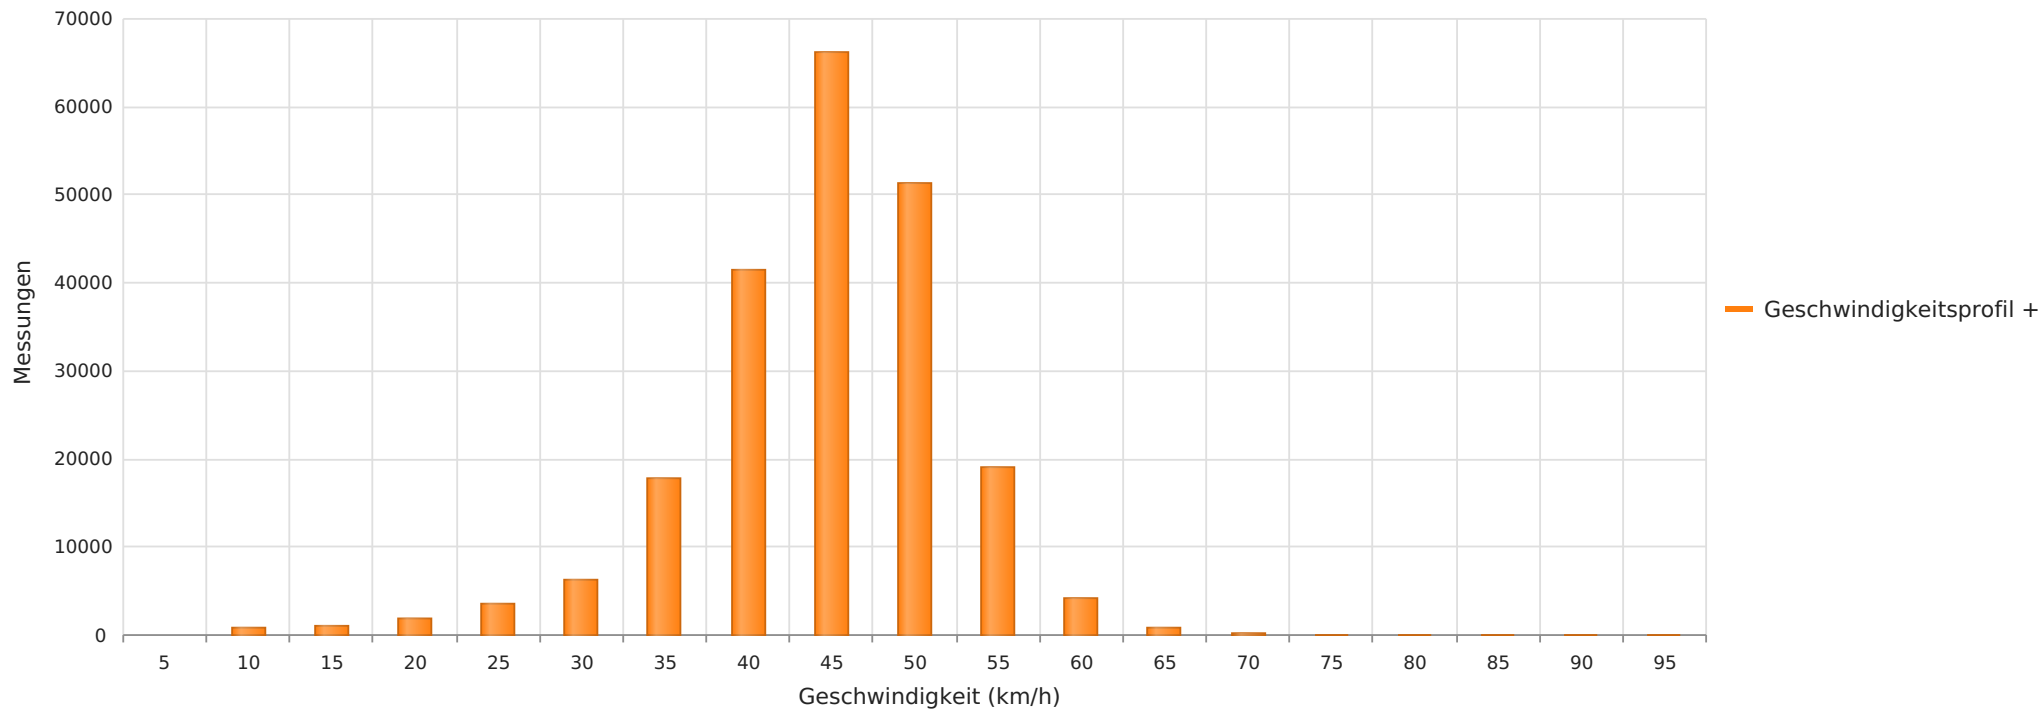

Kötzschenbrodaer Str., Fahrtrichtung Radebeul, 50 km/h Beschränkung  
Anzahl der Messwerte vs. Geschwindigkeit

## Statistik

**Donnerstag, 2. Juni 2022, 15:00 Uhr bis Mittwoch, 15. März 2023, 18:00 Uhr**

Messungen		215036
Durchschnittsgeschwindigkeit	Vd	42 km/h
85% der Fahrzeuge fahren langsamer oder maximal	V85	49 km/h
Maximalgeschwindigkeit	Vmax	95 km/h