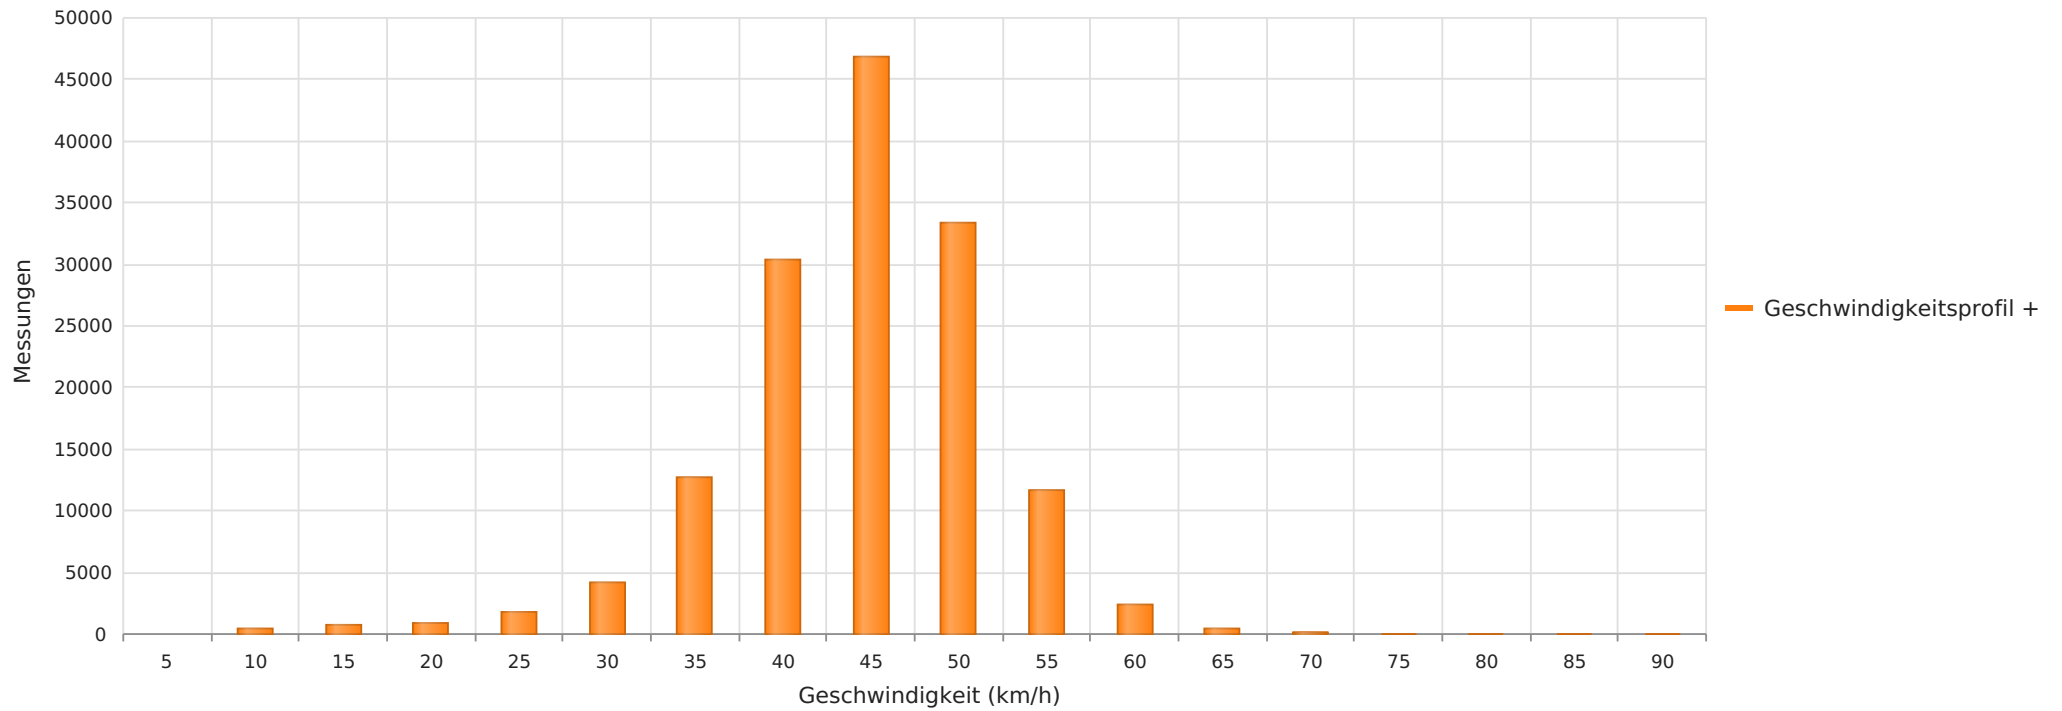

Straße Bebelplatz, Fahrtrichtung Dresden, 30 km/h Beschränkung
Anzahl der Messwerte vs. Geschwindigkeit

Statistik

Freitag, 10. März 2023, 12:00 Uhr bis Donnerstag, 11. Mai 2023, 14:00 Uhr

Messungen		146345
Durchschnittsgeschwindigkeit	Vd	42 km/h
85% der Fahrzeuge fahren langsamer oder maximal	V85	49 km/h
Maximalgeschwindigkeit	Vmax	86 km/h