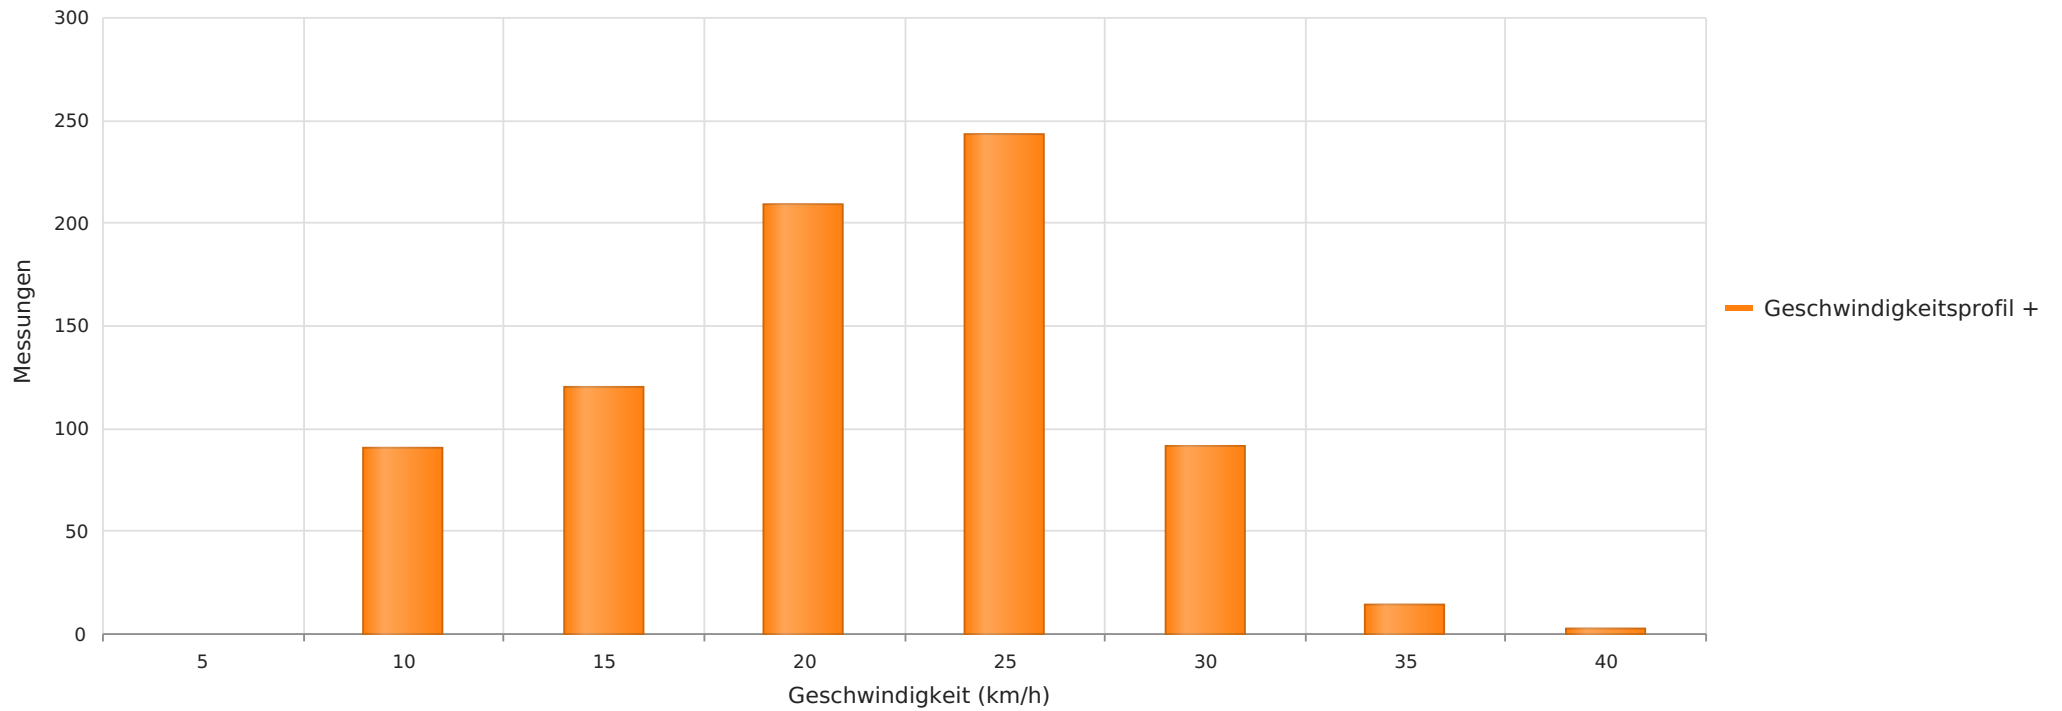

Straße An der Sternschanze, Fahrtrichtung Waldteichstraße, 50 km/h Beschränkung  
Anzahl der Messwerte vs. Geschwindigkeit

## Statistik

**Dienstag, 17. Oktober 2023, 15:00 Uhr bis Donnerstag, 2. November 2023, 11:00 Uhr**

Messungen		772
Durchschnittsgeschwindigkeit	Vd	19 km/h
85% der Fahrzeuge fahren langsamer oder maximal	V85	25 km/h
Maximalgeschwindigkeit	Vmax	37 km/h