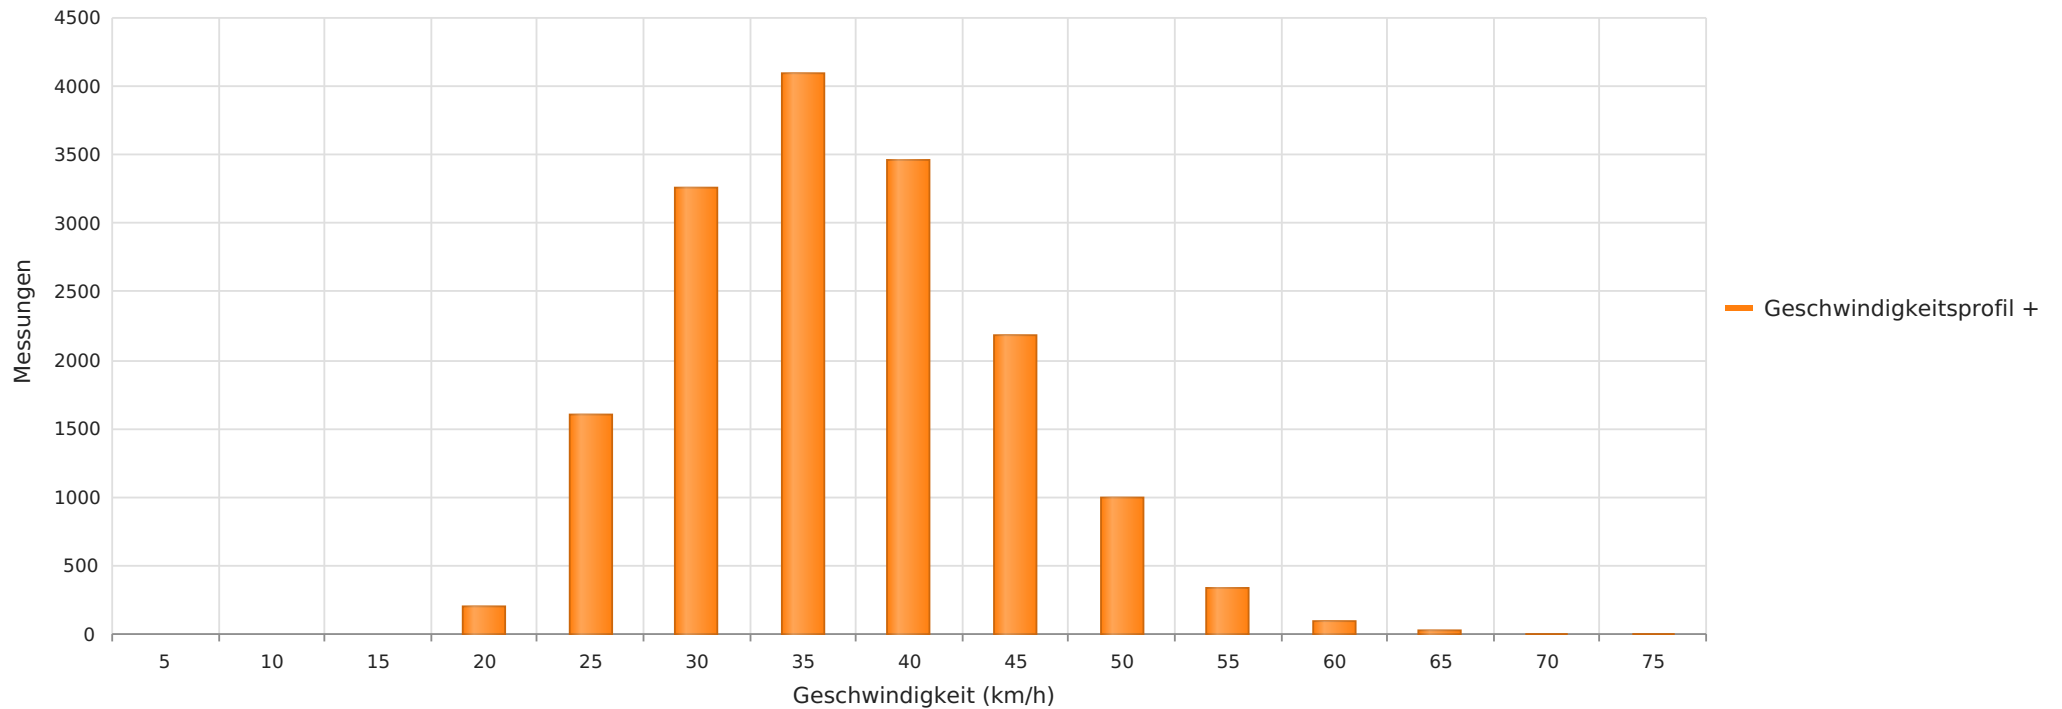

Straße Zehenweg (Steinbach), Fahrtrichtung Ortsausgang, 30 km/h Beschränkung
Anzahl der Messwerte vs. Geschwindigkeit

Statistik

Donnerstag, 4. Mai 2023, 11:00 Uhr bis Mittwoch, 31. Mai 2023, 13:00 Uhr

Messungen		16268
Durchschnittsgeschwindigkeit	Vd	35 km/h
85% der Fahrzeuge fahren langsamer oder maximal	V85	43 km/h
Maximalgeschwindigkeit	Vmax	71 km/h