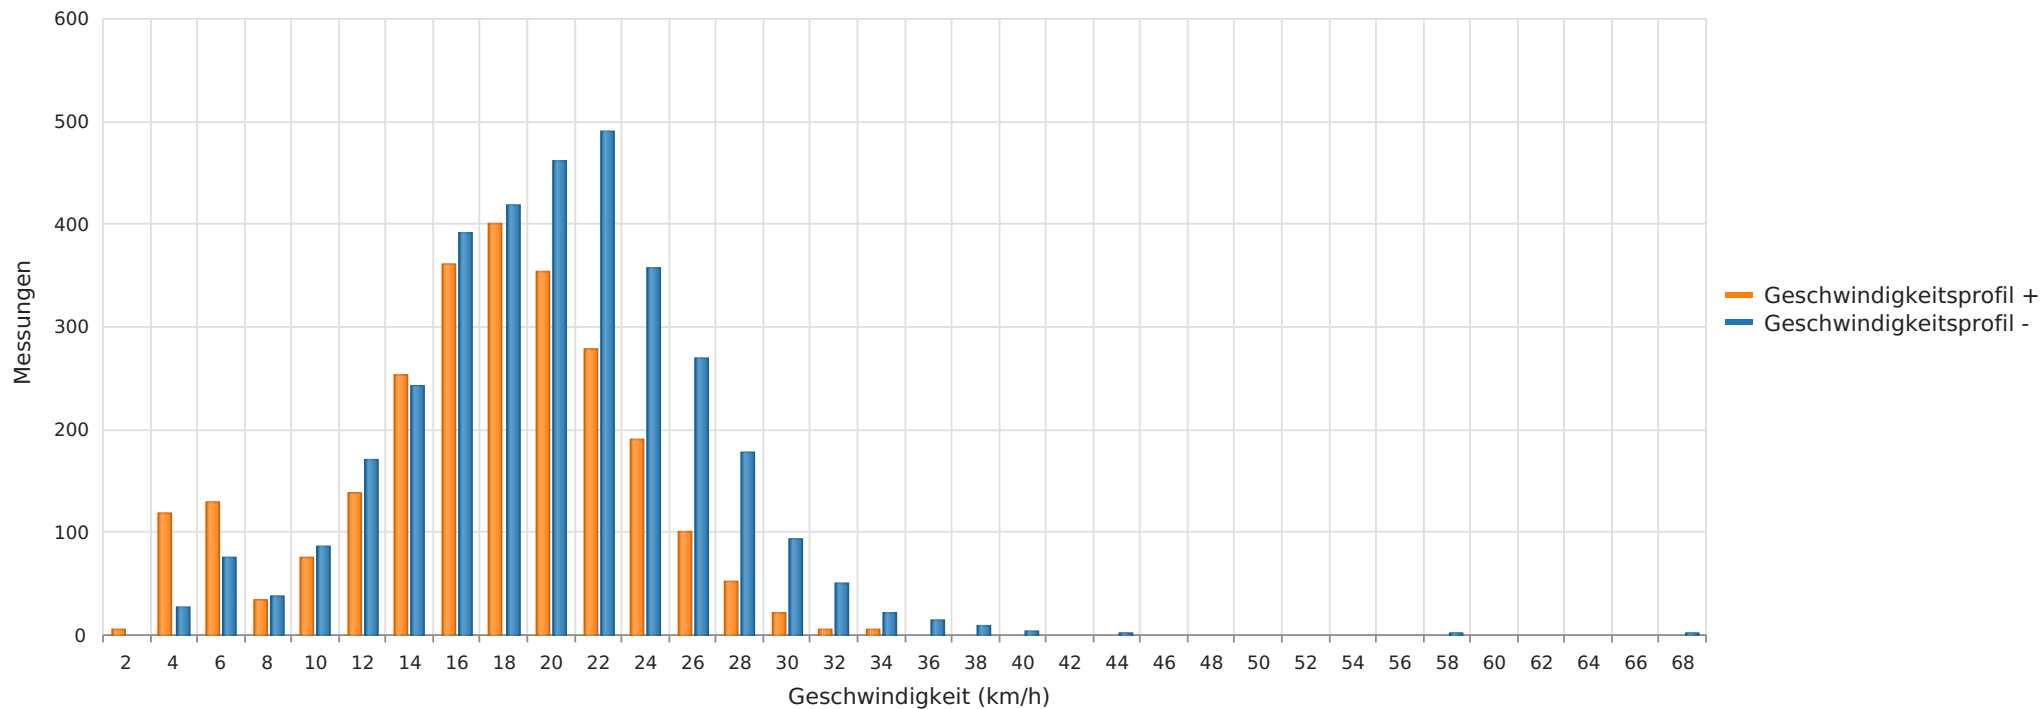

Schulstraße 01468 Moritzburg, Fahrtrichtung Schule, verkehrsberuhigter Bereich
Anzahl der Messwerte vs. Geschwindigkeit

Statistik

Dienstag, 24. Januar 2023, 10:00 Uhr bis Donnerstag, 23. Februar 2023, 08:00 Uhr

Messungen		5925
Durchschnittsgeschwindigkeit	Vd	18 km/h
85% der Fahrzeuge fahren langsamer oder maximal	V85	24 km/h
Maximalgeschwindigkeit	Vmax	68 km/h