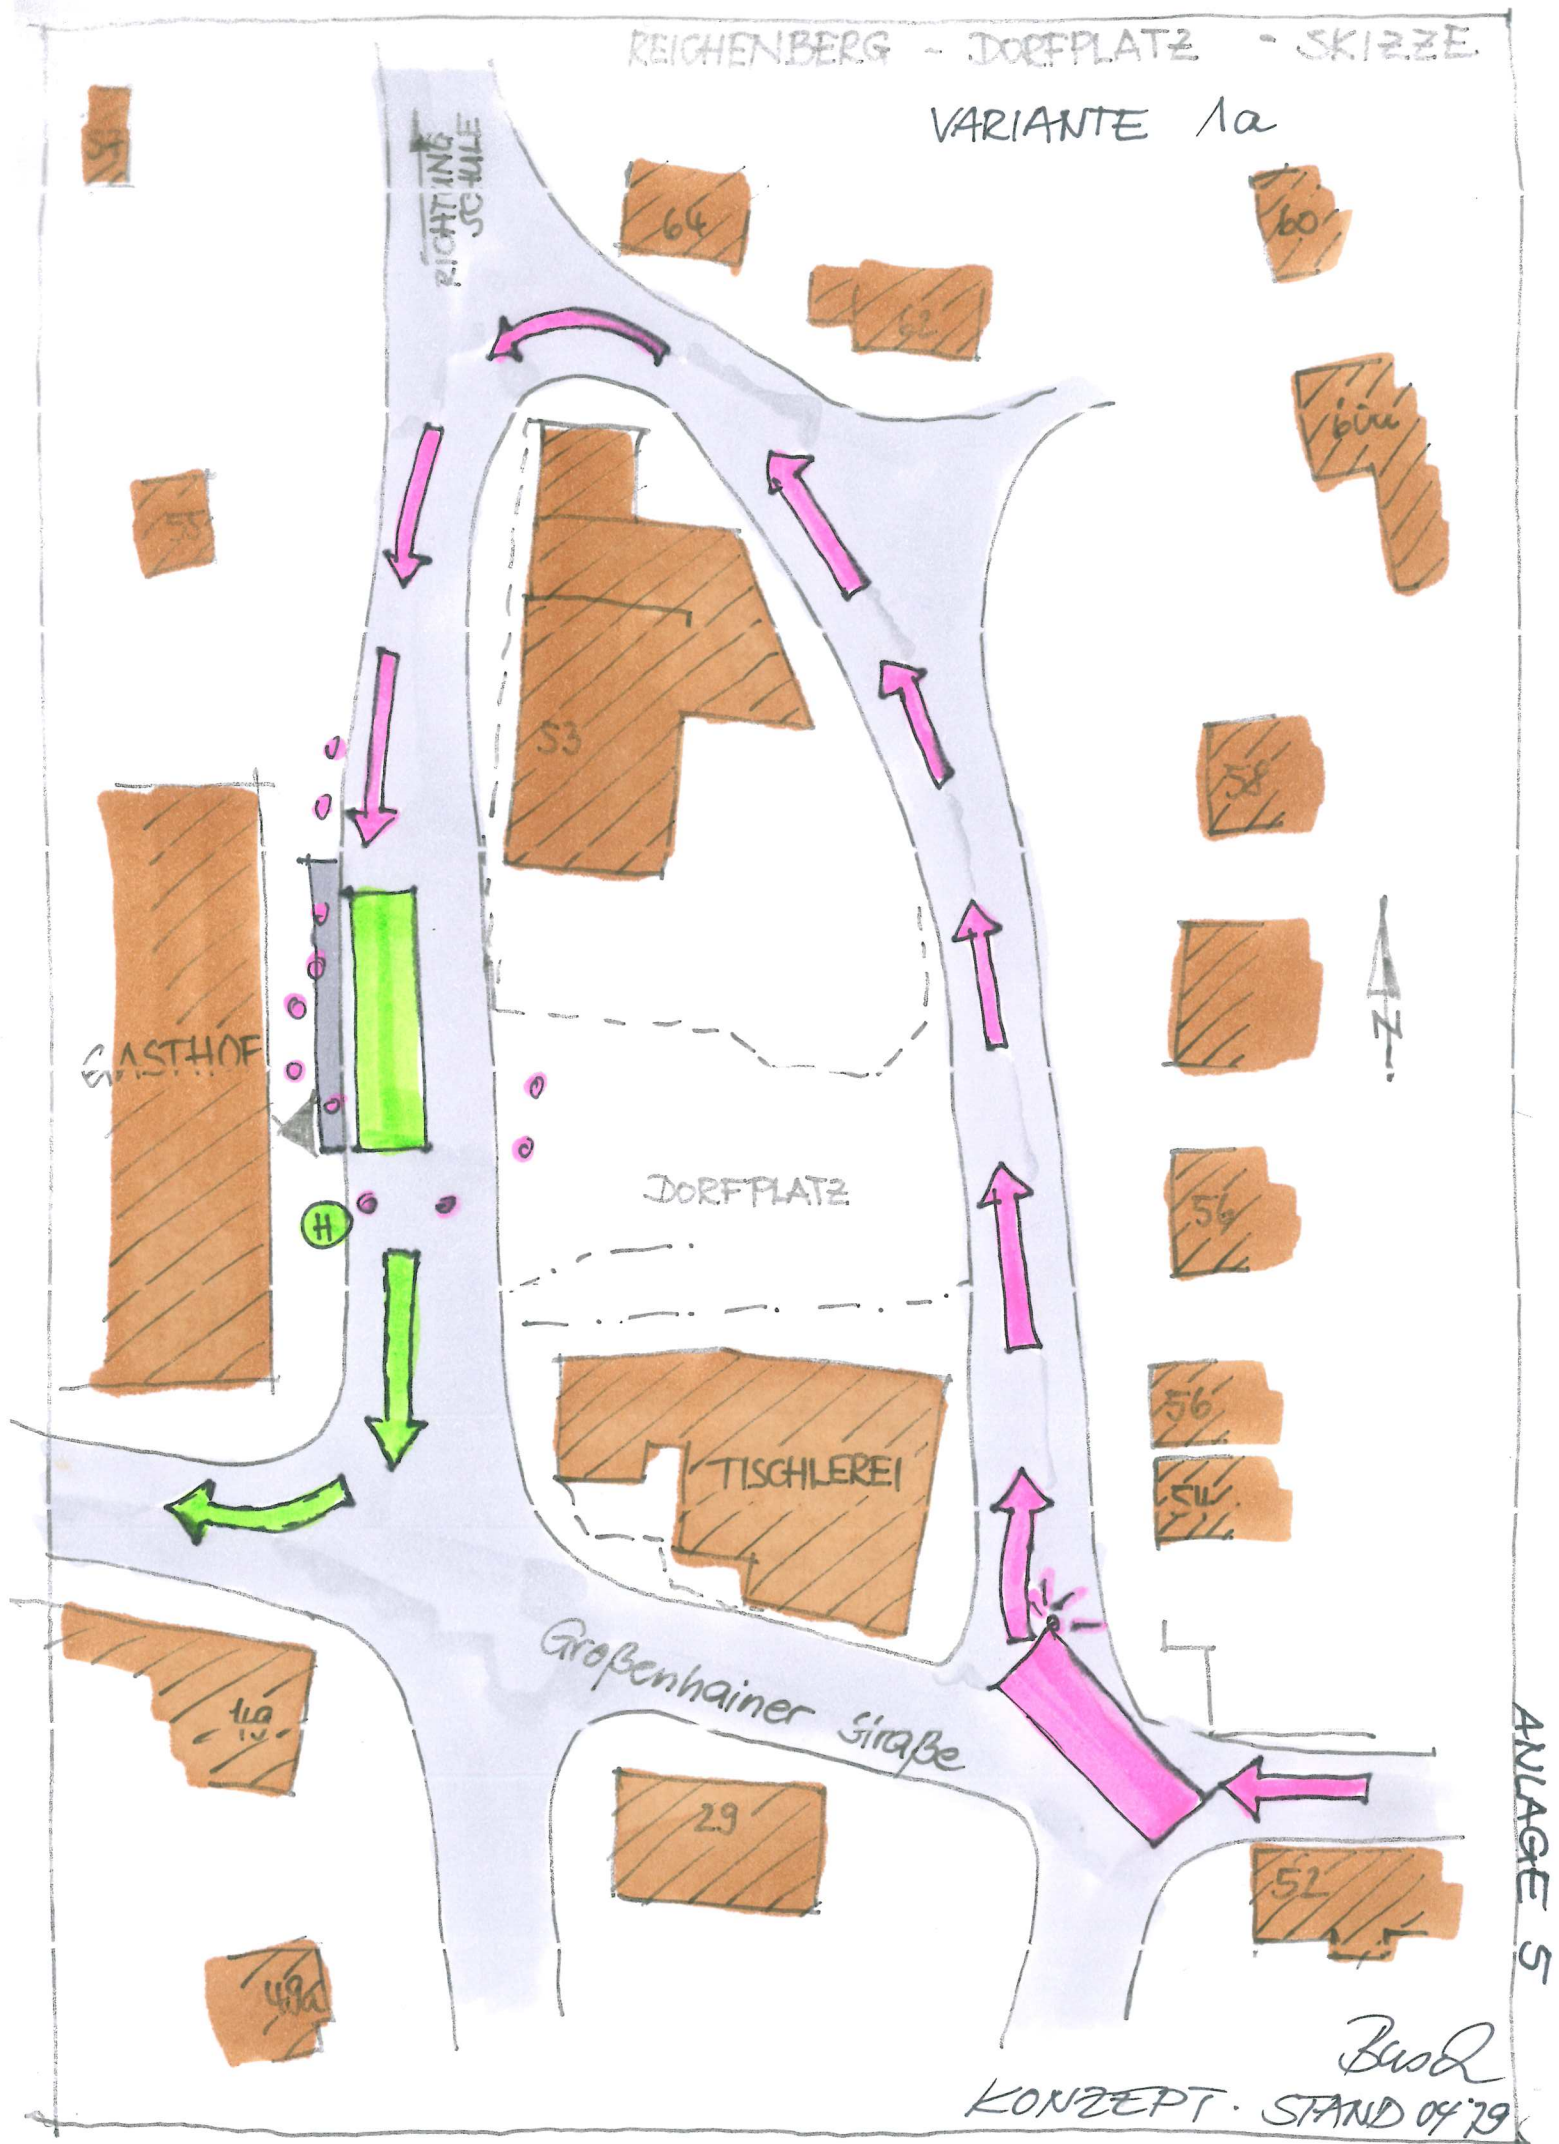

REICHENBERG - DORFPLATZ - SKIZZE

VARIANTE 1a

ANLAGE 5

Baod  
KONZEPT · STAND 04'79