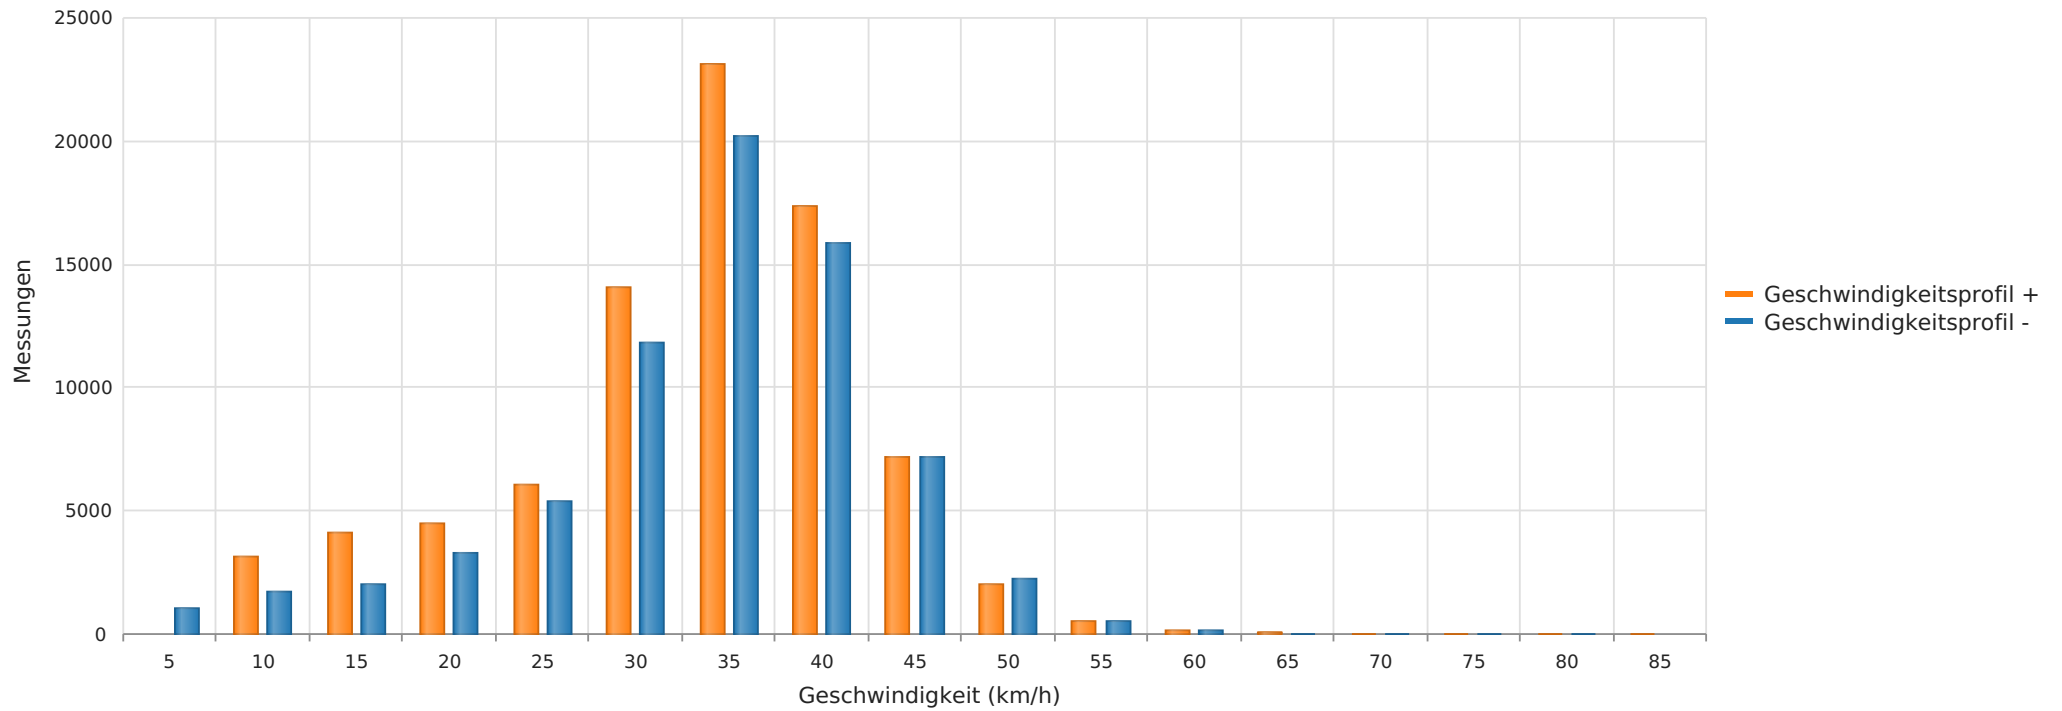

Straße Großenhainer Straße Friedewald, 50 km/h Beschränkung  
Anzahl der Messwerte vs. Geschwindigkeit

## Statistik

Mittwoch, 9. Oktober 2024, 19:00 Uhr bis Dienstag, 7. Januar 2025, 08:00 Uhr

Messungen		154082
Durchschnittsgeschwindigkeit	Vd	31 km/h
85% der Fahrzeuge fahren langsamer oder maximal	V85	40 km/h
Maximalgeschwindigkeit	Vmax	83 km/h