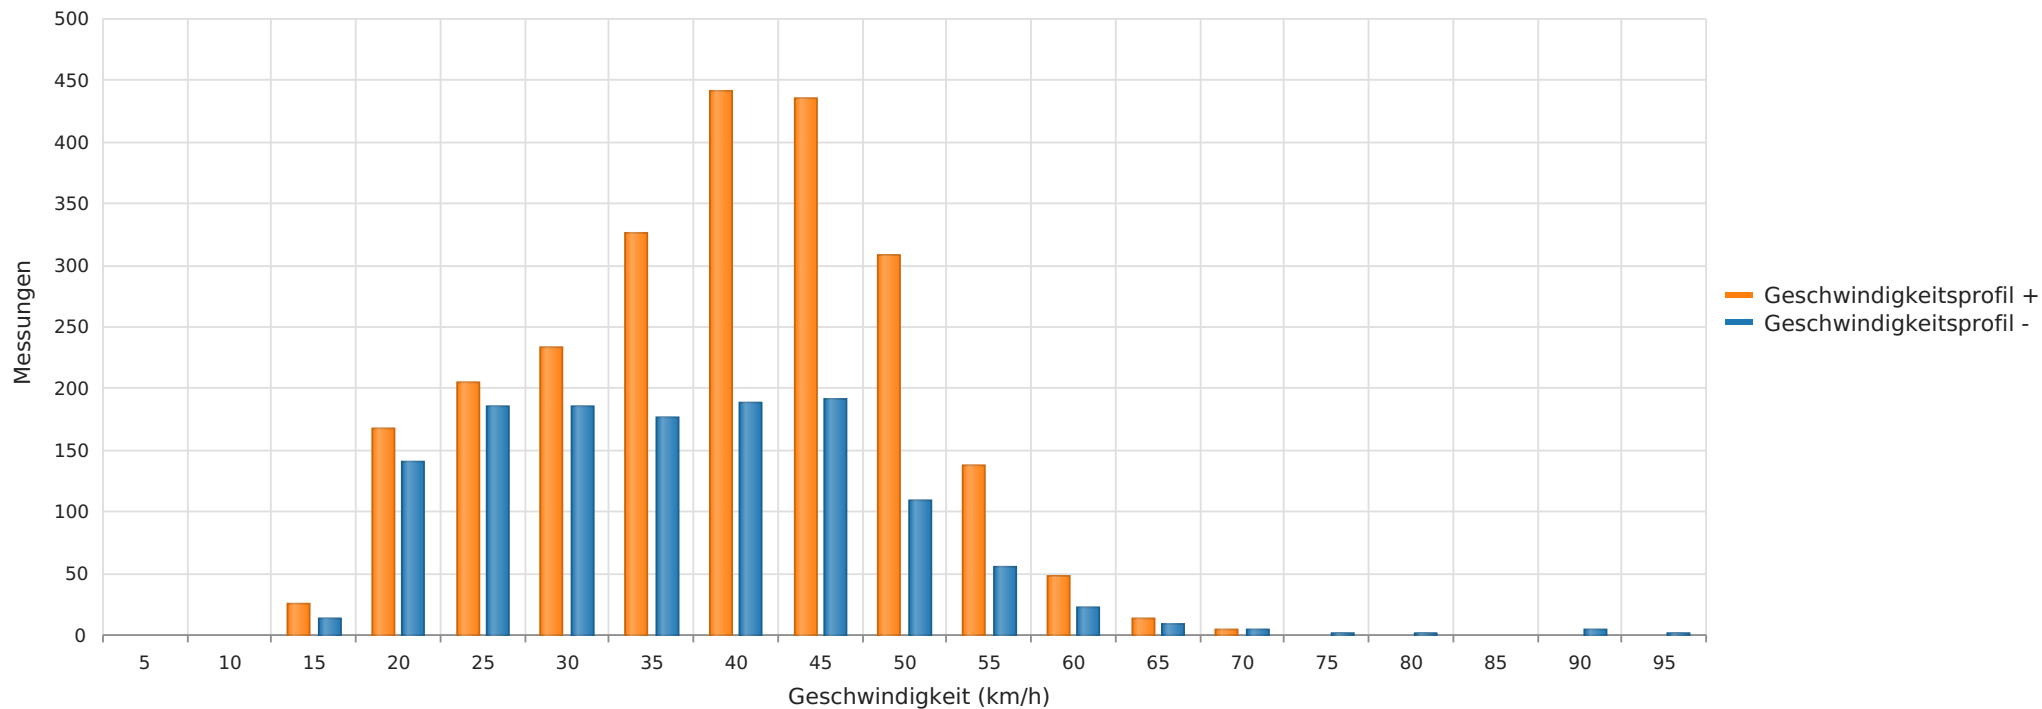

Straße An der Triebe, Fahrtrichtung Kunzer Marktweg, 50 km/h Beschränkung
Anzahl der Messwerte vs. Geschwindigkeit

Statistik

Donnerstag, 2. Juni 2022, 11:00 Uhr bis Samstag, 18. Juni 2022, 01:00 Uhr

| | | |
|-------------------------------------------------|------|---------|
| Messungen | | 3639 |
| Durchschnittsgeschwindigkeit | Vd | 36 km/h |
| 85% der Fahrzeuge fahren langsamer oder maximal | V85 | 47 km/h |
| Maximalgeschwindigkeit | Vmax | 94 km/h |