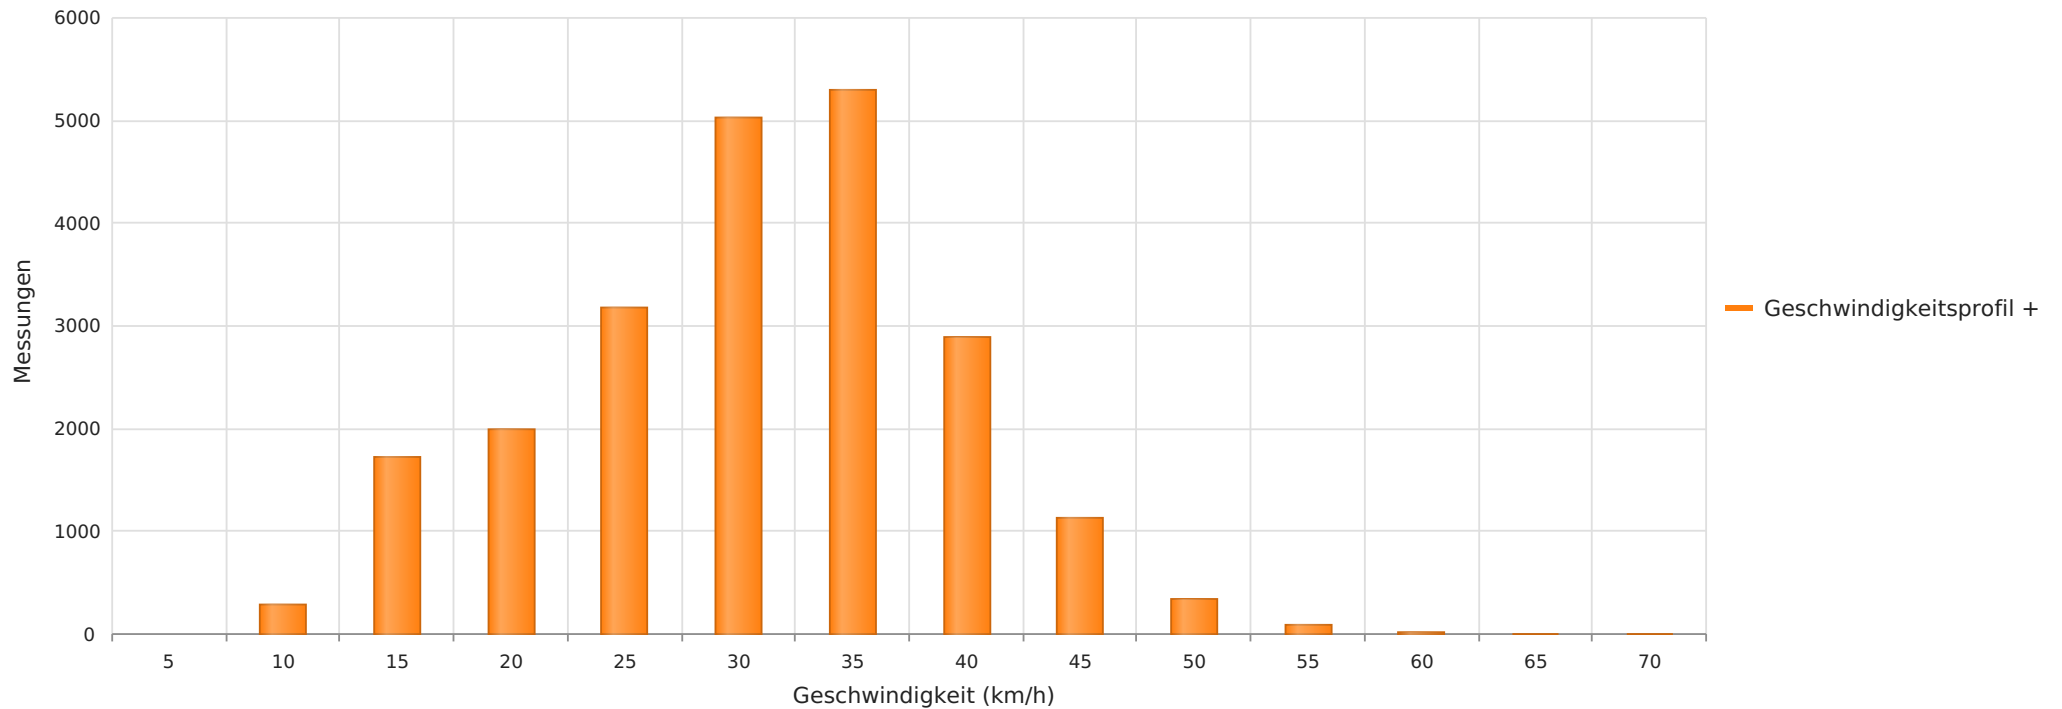

Straße Markt(Moritzburg), Fahrtrichtung Rossmarkt, 30 km/h Beschränkung
Anzahl der Messwerte vs. Geschwindigkeit

Statistik

Donnerstag, 27. April 2023, 15:00 Uhr bis Donnerstag, 1. Juni 2023, 17:00 Uhr

Messungen		21990
Durchschnittsgeschwindigkeit	Vd	29 km/h
85% der Fahrzeuge fahren langsamer oder maximal	V85	37 km/h
Maximalgeschwindigkeit	Vmax	70 km/h