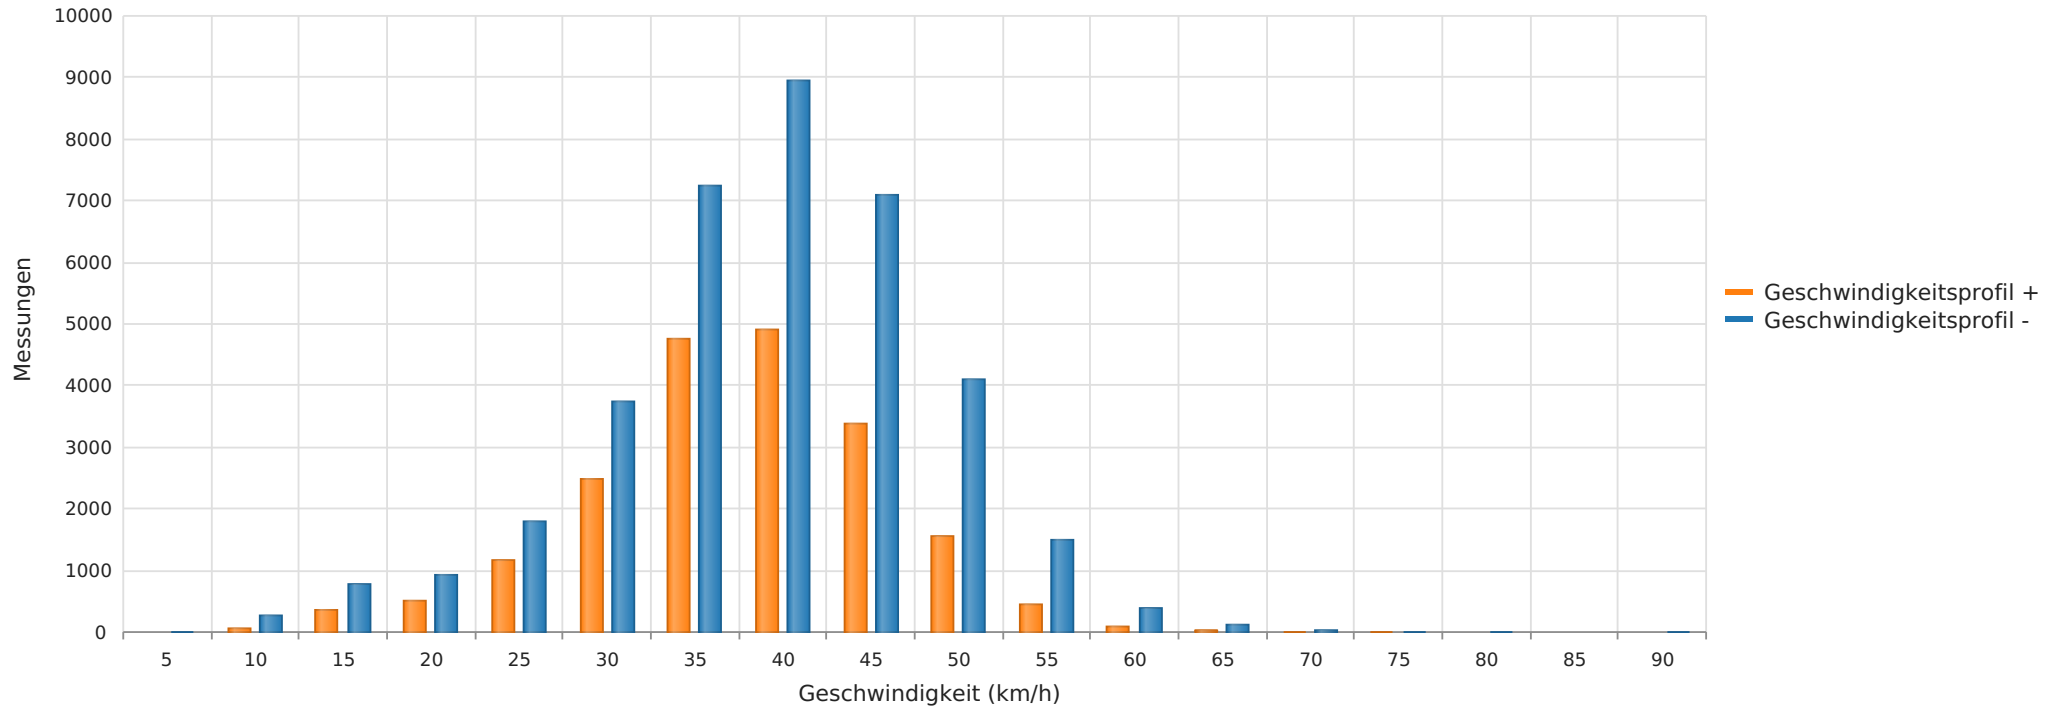

Straße August- Bebel Straße, Fahrtrichtung Großenhainer Str., 50 km/h Beschränkung
Anzahl der Messwerte vs. Geschwindigkeit

Statistik

Donnerstag, 1. Juni 2023, 17:00 Uhr bis Donnerstag, 28. September 2023, 22:00 Uhr

| | | |
|---|------|---------|
| Messungen | | 56773 |
| Durchschnittsgeschwindigkeit | Vd | 37 km/h |
| 85% der Fahrzeuge fahren langsamer oder maximal | V85 | 45 km/h |
| Maximalgeschwindigkeit | Vmax | 88 km/h |