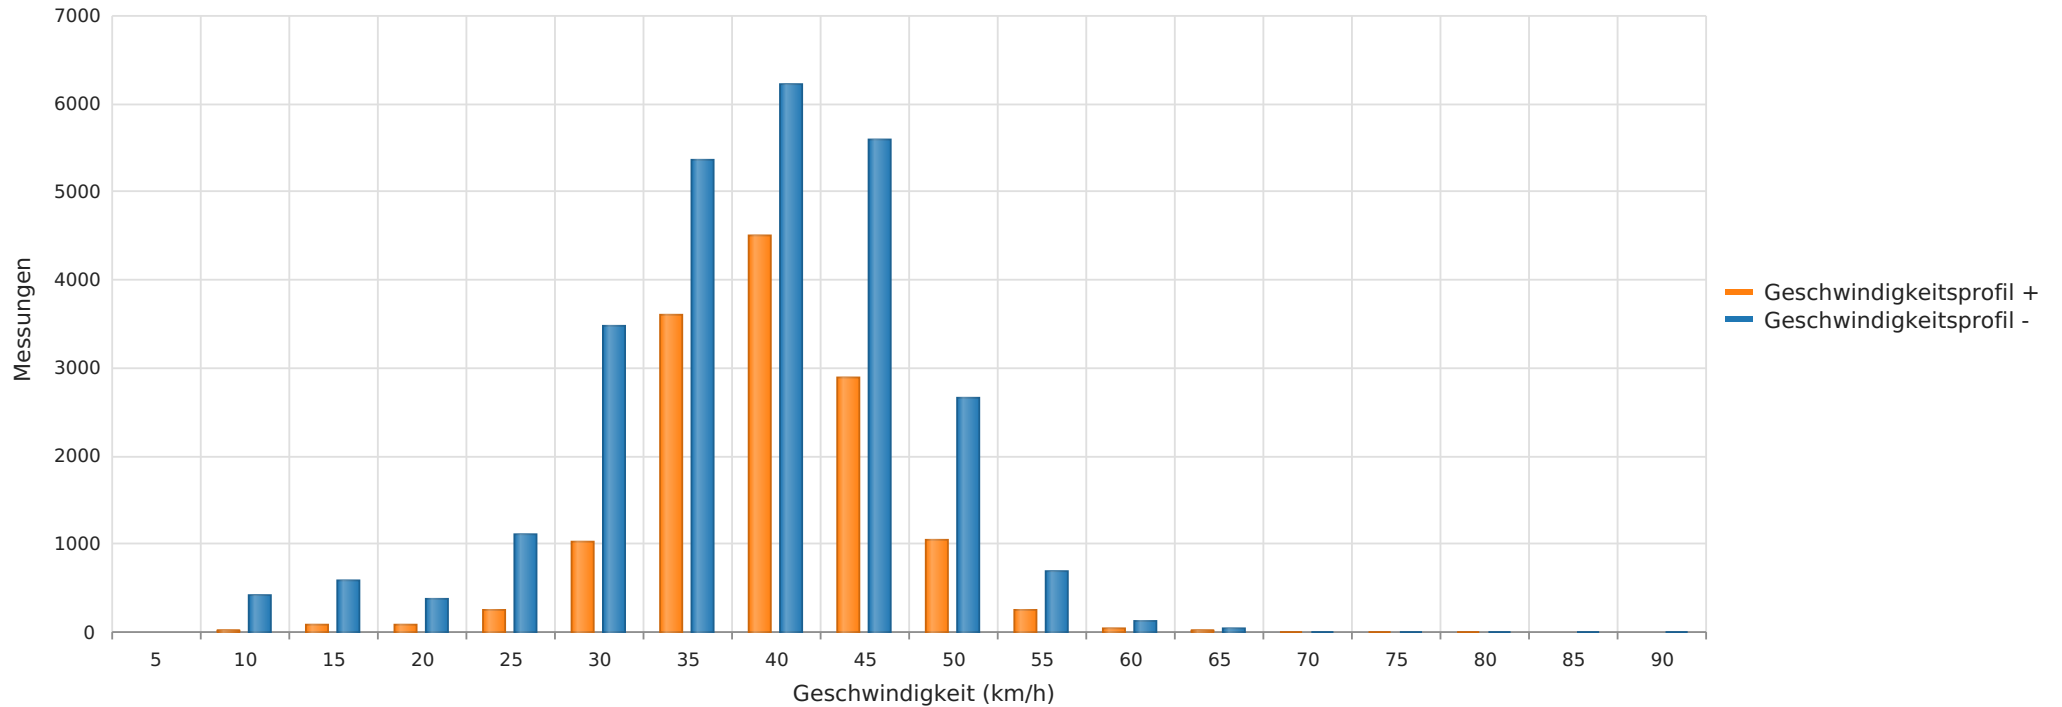

Straße Großenhainer Str., Fahrtrichtung Boxdorf, 50 km/h Beschränkung
Anzahl der Messwerte vs. Geschwindigkeit

Statistik

Donnerstag, 7. Dezember 2023, 18:00 Uhr bis Mittwoch, 3. Januar 2024, 18:00 Uhr

Messungen		40547
Durchschnittsgeschwindigkeit	Vd	37 km/h
85% der Fahrzeuge fahren langsamer oder maximal	V85	45 km/h
Maximalgeschwindigkeit	Vmax	90 km/h