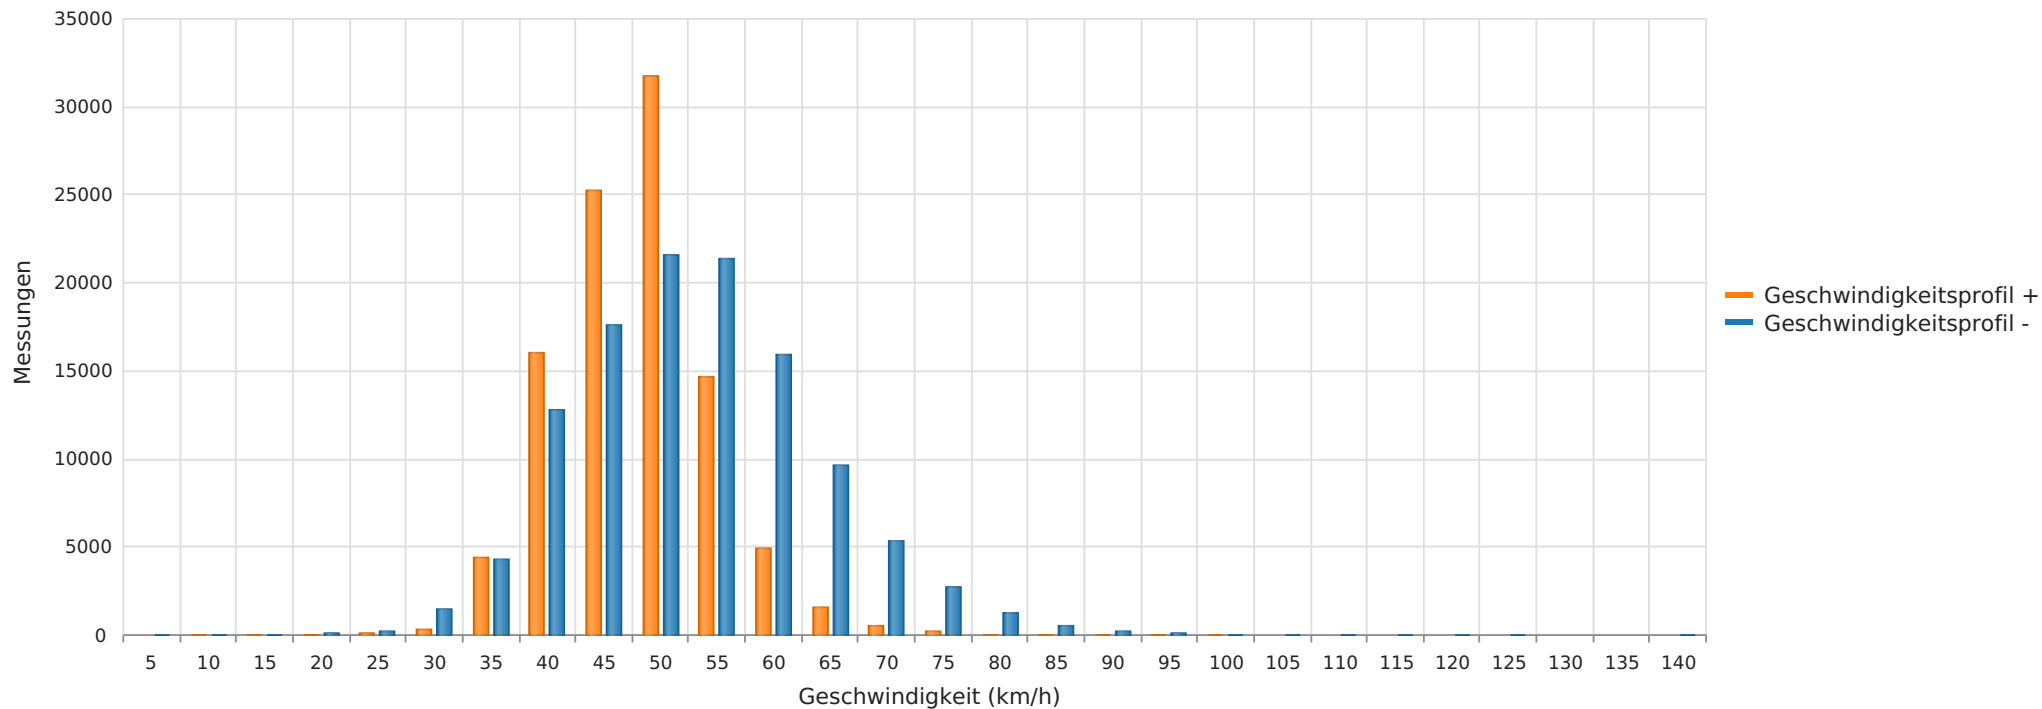

Straße Großenhainer Straße, Auer, Fahrtrichtung Dresden, 50 km/h Beschränkung
Anzahl der Messwerte vs. Geschwindigkeit

Statistik

Dienstag, 6. Februar 2024, 18:00 Uhr bis Sonntag, 10. März 2024, 17:00 Uhr

Messungen		215037
Durchschnittsgeschwindigkeit	Vd	49 km/h
85% der Fahrzeuge fahren langsamer oder maximal	V85	58 km/h
Maximalgeschwindigkeit	Vmax	138 km/h