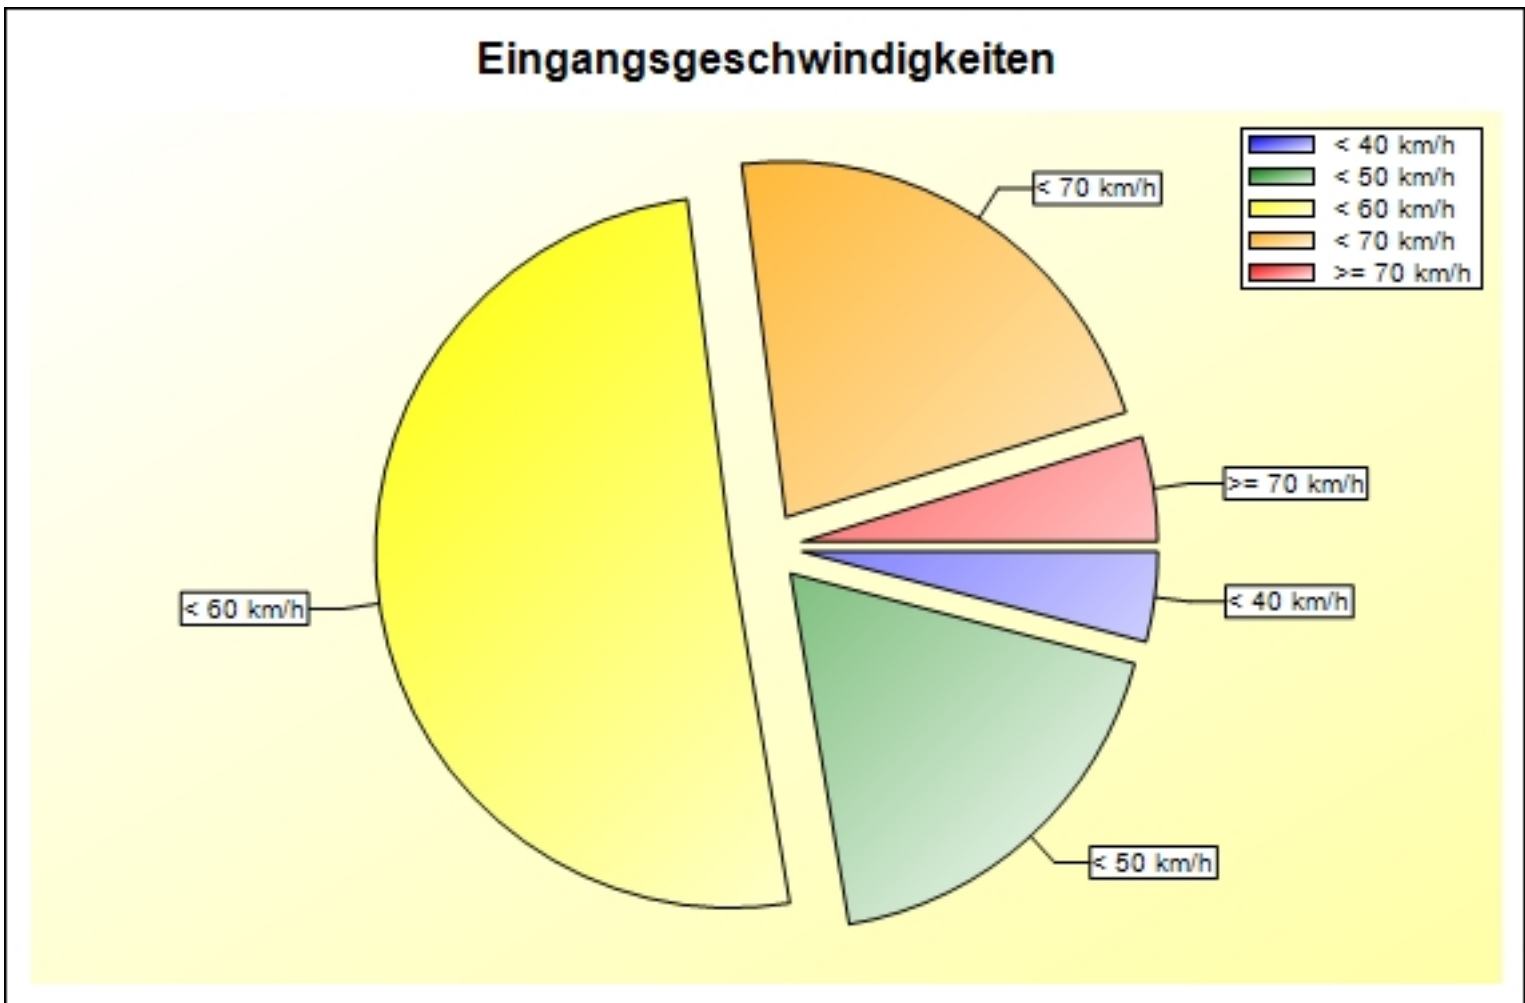

Ort: Moritzburg
Strasse: Schloßallee OE Fahrtrichtung Schloß
Von:
Nach:

Anfang der Auswertung: 18.04.2023 15:36
Ende der Auswertung: 28.04.2024 20:52
Intervallauswertung: -

	0 - 39 km/h	40 - 49 km/h	50 - 59 km/h	60 - 69 km/h	70 - 199 km/h	#
%	04,08	18,29	50,65	22,21	04,77	100,00