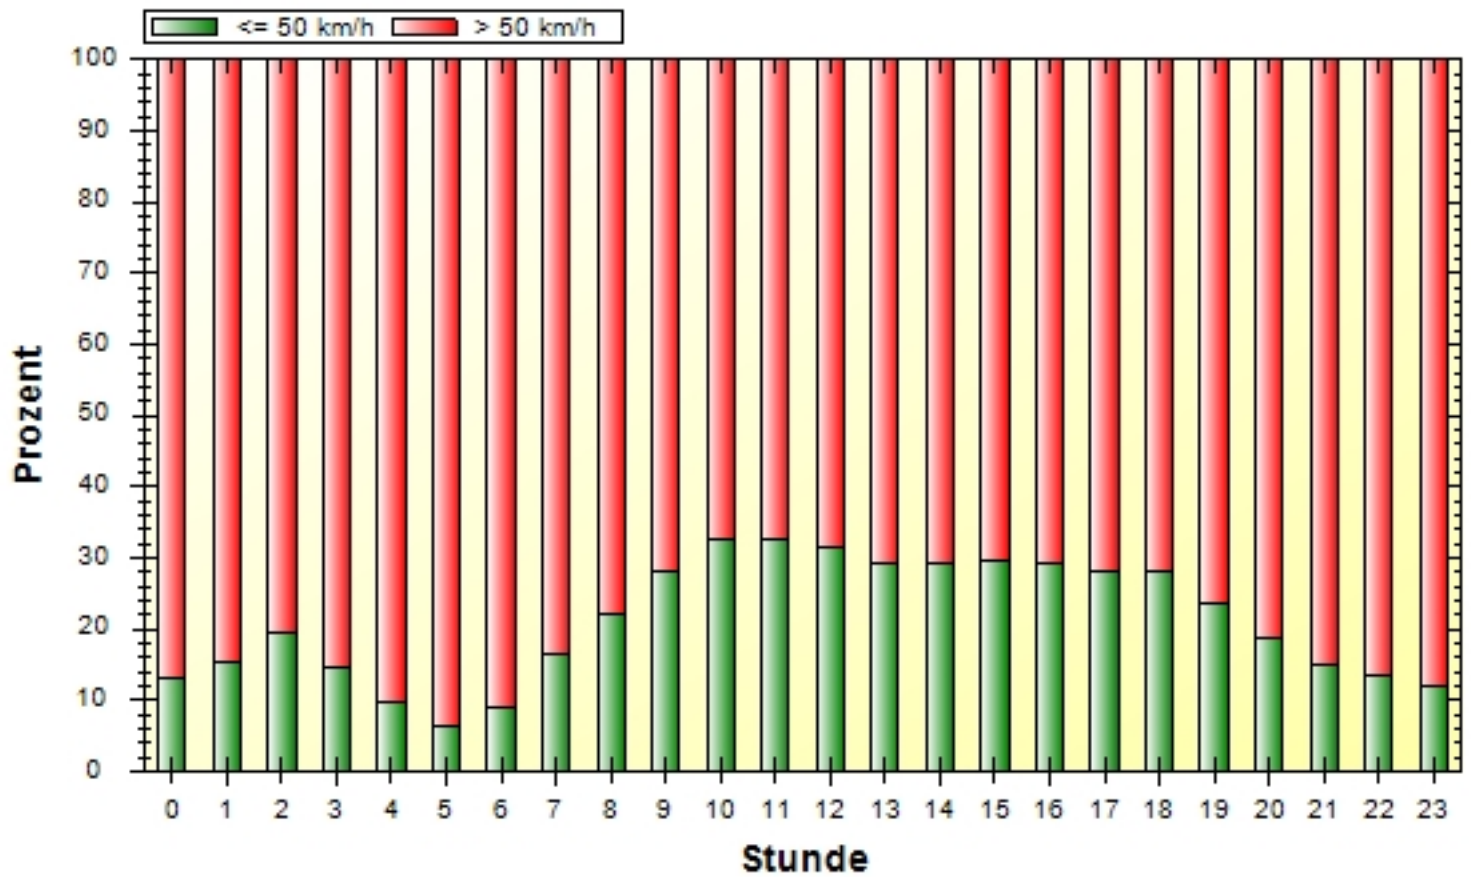

Ort: Moritzburg
Strasse: Schloßallee OE Fahrtrichtung Schloß
Von:
Nach:
Anfang der Auswertung: 18.04.2023 15:36
Ende der Auswertung: 28.04.2024 20:52
Intervallauswertung: -

Geschwindigkeiten pro Stunde über 24 Stunden

Ort: Moritzburg
Strasse: Schloßallee OE Fahrtrichtung Schloß
Von:
Nach:

Anfang der Auswertung: 18.04.2023 15:36
Ende der Auswertung: 28.04.2024 20:52
Intervallauswertung: -

	00:00	01:00	02:00	03:00	04:00	05:00	06:00	07:00	08:00	09:00	10:00	11:00
VD	61	60	60	62	63	62	60	57	55	54	53	53
V50	60	59	59	61	64	62	60	57	56	55	54	53
V85	71	72	73	75	75	72	68	65	64	63	61	61
Vmax	162	144	163	136	127	120	129	145	142	133	143	126

	12:00	13:00	14:00	15:00	16:00	17:00	18:00	19:00	20:00	21:00	22:00	23:00	#
VD	53	53	53	53	53	54	54	56	57	58	59	60	54
V50	54	54	54	54	54	55	55	56	57	58	59	59	55
V85	61	62	62	62	62	62	63	65	66	68	68	70	63
Vmax	144	154	147	154	163	131	135	143	132	153	145	155	163

Ort: Moritzburg
Strasse: Schloßallee OE Fahrtrichtung Schloß
Von:
Nach:
Anfang der Auswertung: 18.04.2023 15:36
Ende der Auswertung: 28.04.2024 20:52
Intervallauswertung: -

Geschwindigkeitsüberschreitungen in Prozent über 24h