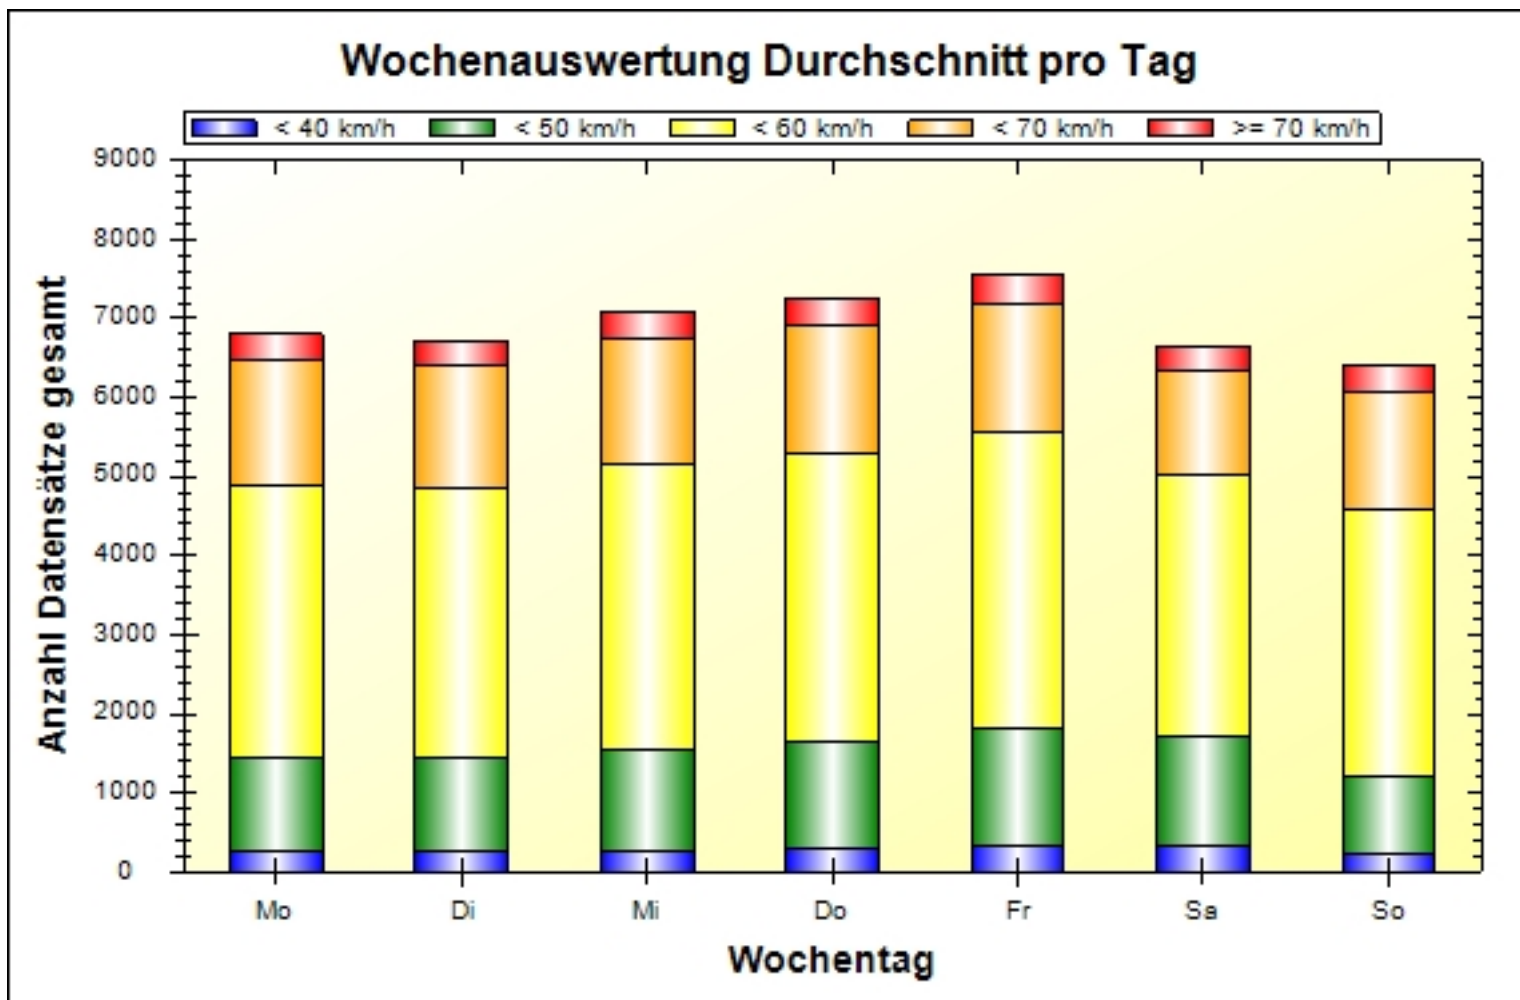

Verkehrsdatenauswertung

Verfasser:	Kotzsch
Kommentar:	
Ort:	Moritzburg
Strasse:	Schloßallee OE Fahrtrichtung Schloß
Richtung:	bidirektional
Anfang der Auswertung:	18.04.2023 15:36
Ende der Auswertung:	28.04.2024 20:52
Intervallauswertung:	-
Anzahl Datensätze gefiltert:	2175293
Anzahl Datensätze gesamt kommend:	1062750
Anzahl Datensätze gesamt gehend:	1112543
Anzahl Datensätze pro Tag gefiltert:	5781
VD gesamt:	54 km/h
V50 gesamt:	55 km/h
V85 gesamt:	63 km/h
Vmax gesamt:	163 km/h (25.11.2023 16:12)
Vmin gesamt:	15 km/h (26.04.2024 14:25)
V Überschreitung bei 50 km/h:	73,4 %

Inhaltsverzeichnis

3	Eingangsgeschwindigkeiten
4	Wochenauswertung Durchschnitt pro Tag
5	Eingangsgeschwindigkeiten pro Stunde über 24 Stunden
7	Eingangsgeschwindigkeiten
8	Differenz zwischen Eingangs - und Ausgangsgeschwindigkeit
9	Geschwindigkeiten pro Stunde über 24 Stunden
11	Geschwindigkeitsüberschreitungen in Prozent über 24h
13	Anzahl Datensätze pro Tag gefiltert

Ort: Moritzburg
Strasse: Schloßallee OE Fahrtrichtung Schloß
Von:
Nach:

Anfang der Auswertung: 18.04.2023 15:36
Ende der Auswertung: 28.04.2024 20:52
Intervallauswertung: -

	0 - 39 km/h	40 - 49 km/h	50 - 59 km/h	60 - 69 km/h	70 - 199 km/h	#
#	88831	397771	1101767	483125	103799	2175293

Ort: Moritzburg
Strasse: Schloßallee OE Fahrtrichtung Schloß
Von:
Nach:

Anfang der Auswertung: 18.04.2023 15:36
Ende der Auswertung: 28.04.2024 20:52
Intervallauswertung: -

	Mo	Di	Mi	Do	Fr	Sa	So	#
0 - 39 km/h	263	252	273	305	327	339	217	1976
40 - 49 km/h	1197	1181	1273	1357	1491	1387	977	8863
50 - 59 km/h	3440	3414	3602	3648	3754	3294	3405	24557
60 - 69 km/h	1576	1549	1609	1602	1624	1333	1475	10768
70 - 199 km/h	326	320	340	336	354	299	335	2310
#	6802	6716	7097	7248	7550	6652	6409	48474