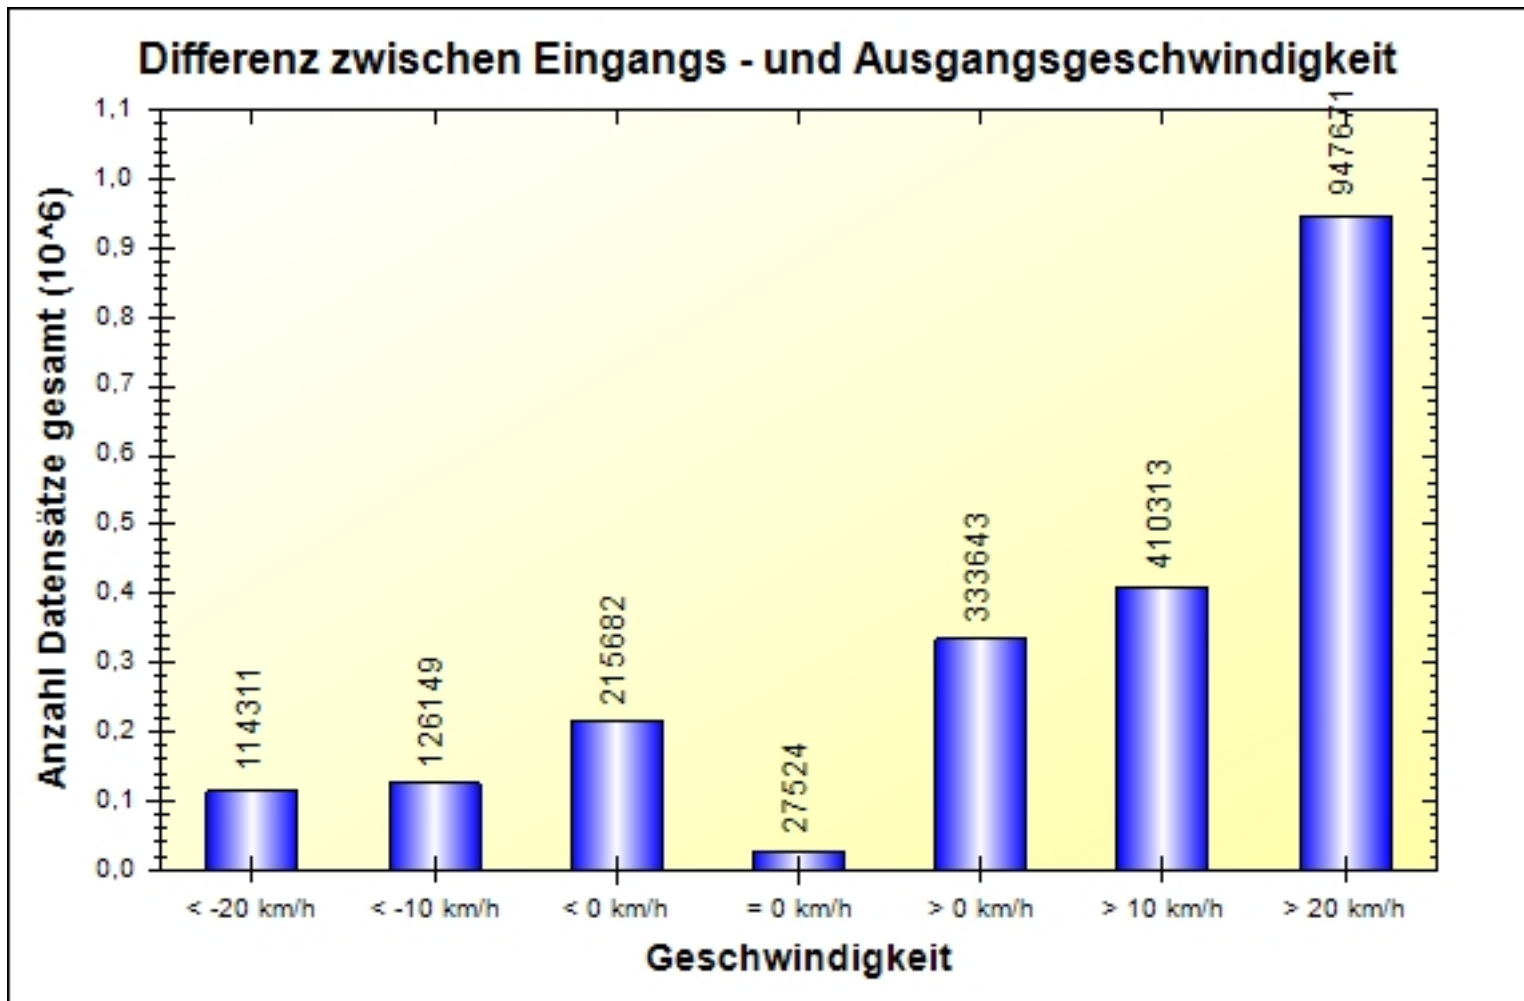

	12:00	13:00	14:00	15:00	16:00	17:00	18:00	19:00	20:00	21:00	22:00	23:00	#
0 - 39 km/h	8014	6803	8078	8913	9589	7225	6478	3176	1413	585	364	202	88831
40 - 49 km/h	33493	32818	36253	41566	39641	34186	25359	14357	7849	4203	2696	1336	397771
50 - 59 km/h	82513	86822	96705	107582	105118	90665	64334	40605	27299	18403	12697	6954	1101767
60 - 69 km/h	28281	30943	34358	38330	40180	36710	29794	22829	17123	12490	9413	5649	483125
70 - 199 km/h	4367	4875	5027	5635	5875	6266	5879	5951	5525	4714	3710	2698	103799
#	156668	162261	180421	202026	200403	175052	131844	86918	59209	40395	28880	16839	2175293

Ort: Moritzburg
Strasse: Schloßallee OE Fahrtrichtung Schloß
Von:
Nach:

Anfang der Auswertung: 18.04.2023 15:36
Ende der Auswertung: 28.04.2024 20:52
Intervallauswertung: -

	0 - 39 km/h	40 - 49 km/h	50 - 59 km/h	60 - 69 km/h	70 - 199 km/h	#
%	04,08	18,29	50,65	22,21	04,77	100,00

Ort: Moritzburg
Strasse: Schloßallee OE Fahrtrichtung Schloß
Von:
Nach:

Anfang der Auswertung: 18.04.2023 15:36
Ende der Auswertung: 28.04.2024 20:52
Intervallauswertung: -

	< -20 km/h	< -10 km/h	< 0 km/h	= 0 km/h	> 0 km/h	> 10 km/h	> 20 km/h	#
#	114311	126149	215682	27524	333643	410313	947671	2175293

Ort: Moritzburg
Strasse: Schloßallee OE Fahrtrichtung Schloß
Von:
Nach:
Anfang der Auswertung: 18.04.2023 15:36
Ende der Auswertung: 28.04.2024 20:52
Intervallauswertung: -

Geschwindigkeiten pro Stunde über 24 Stunden