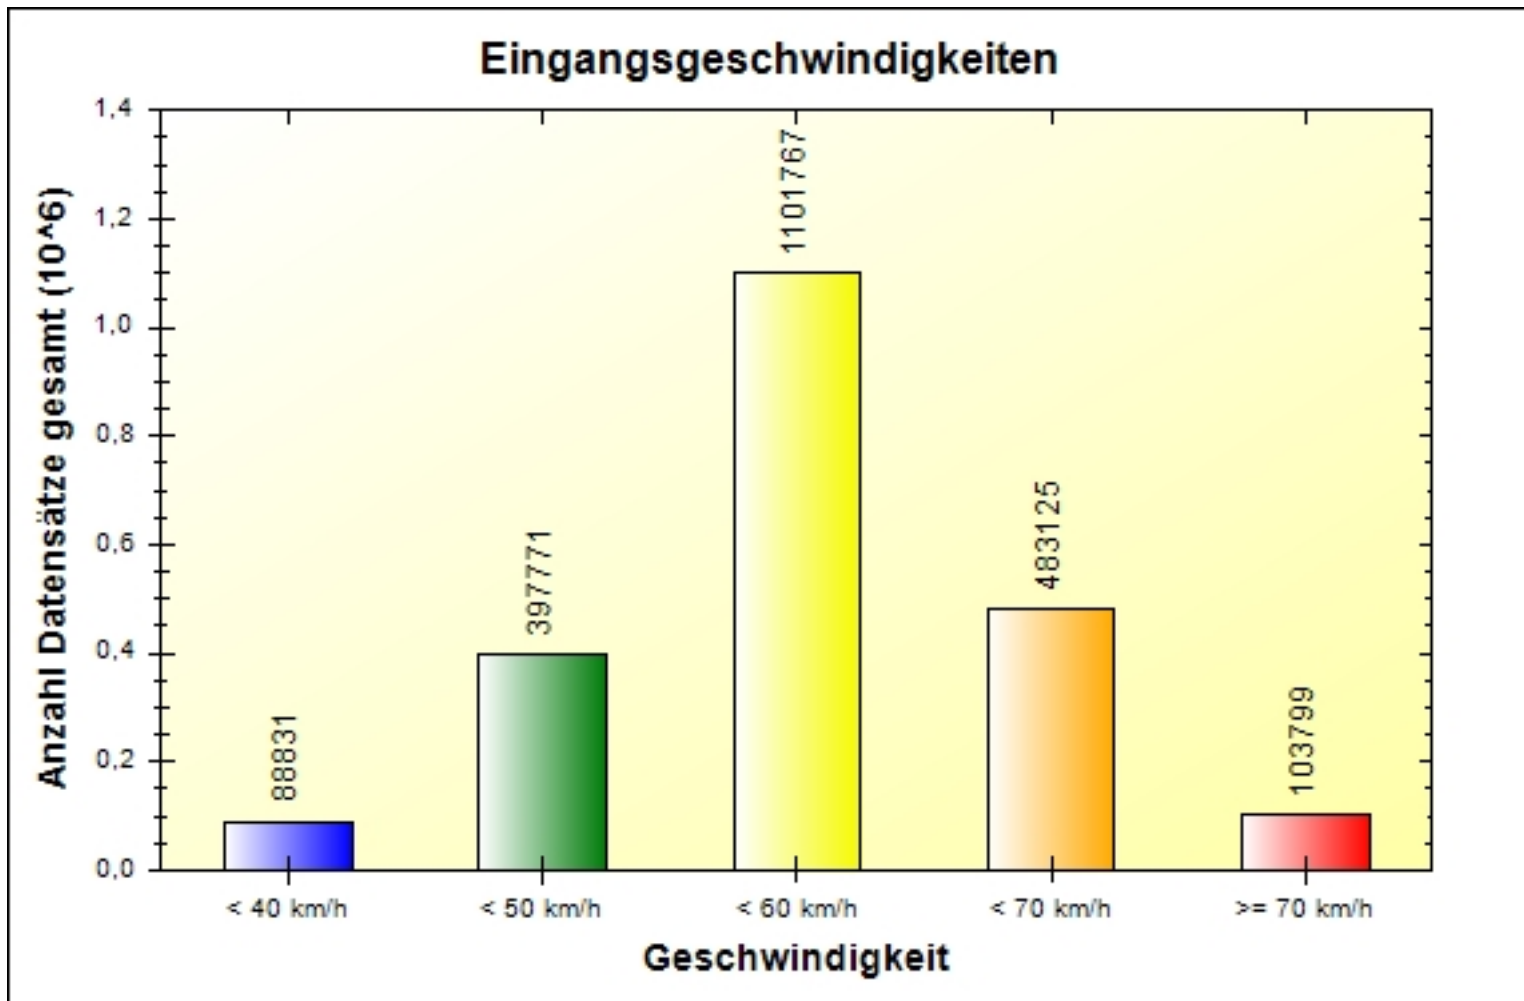

Verkehrsdatenauswertung

Verfasser:	Kotzsch
Kommentar:	
Ort:	Moritzburg
Strasse:	Schloßallee OE Fahrtrichtung Schloß
Richtung:	bidirektional
Anfang der Auswertung:	18.04.2023 15:36
Ende der Auswertung:	28.04.2024 20:52
Intervallauswertung:	-
Anzahl Datensätze gefiltert:	2175293
Anzahl Datensätze gesamt kommend:	1062750
Anzahl Datensätze gesamt gehend:	1112543
Anzahl Datensätze pro Tag gefiltert:	5781
VD gesamt:	54 km/h
V50 gesamt:	55 km/h
V85 gesamt:	63 km/h
Vmax gesamt:	163 km/h (25.11.2023 16:12)
Vmin gesamt:	15 km/h (26.04.2024 14:25)
V Überschreitung bei 50 km/h:	73,4 %

Inhaltsverzeichnis

3	Eingangsgeschwindigkeiten
4	Wochenauswertung Durchschnitt pro Tag
5	Eingangsgeschwindigkeiten pro Stunde über 24 Stunden
7	Eingangsgeschwindigkeiten
8	Differenz zwischen Eingangs - und Ausgangsgeschwindigkeit
9	Geschwindigkeiten pro Stunde über 24 Stunden
11	Geschwindigkeitsüberschreitungen in Prozent über 24h
13	Anzahl Datensätze pro Tag gefiltert

Ort: Moritzburg
Strasse: Schloßallee OE Fahrtrichtung Schloß
Von:
Nach:

Anfang der Auswertung: 18.04.2023 15:36
Ende der Auswertung: 28.04.2024 20:52
Intervallauswertung: -

	0 - 39 km/h	40 - 49 km/h	50 - 59 km/h	60 - 69 km/h	70 - 199 km/h	#
#	88831	397771	1101767	483125	103799	2175293