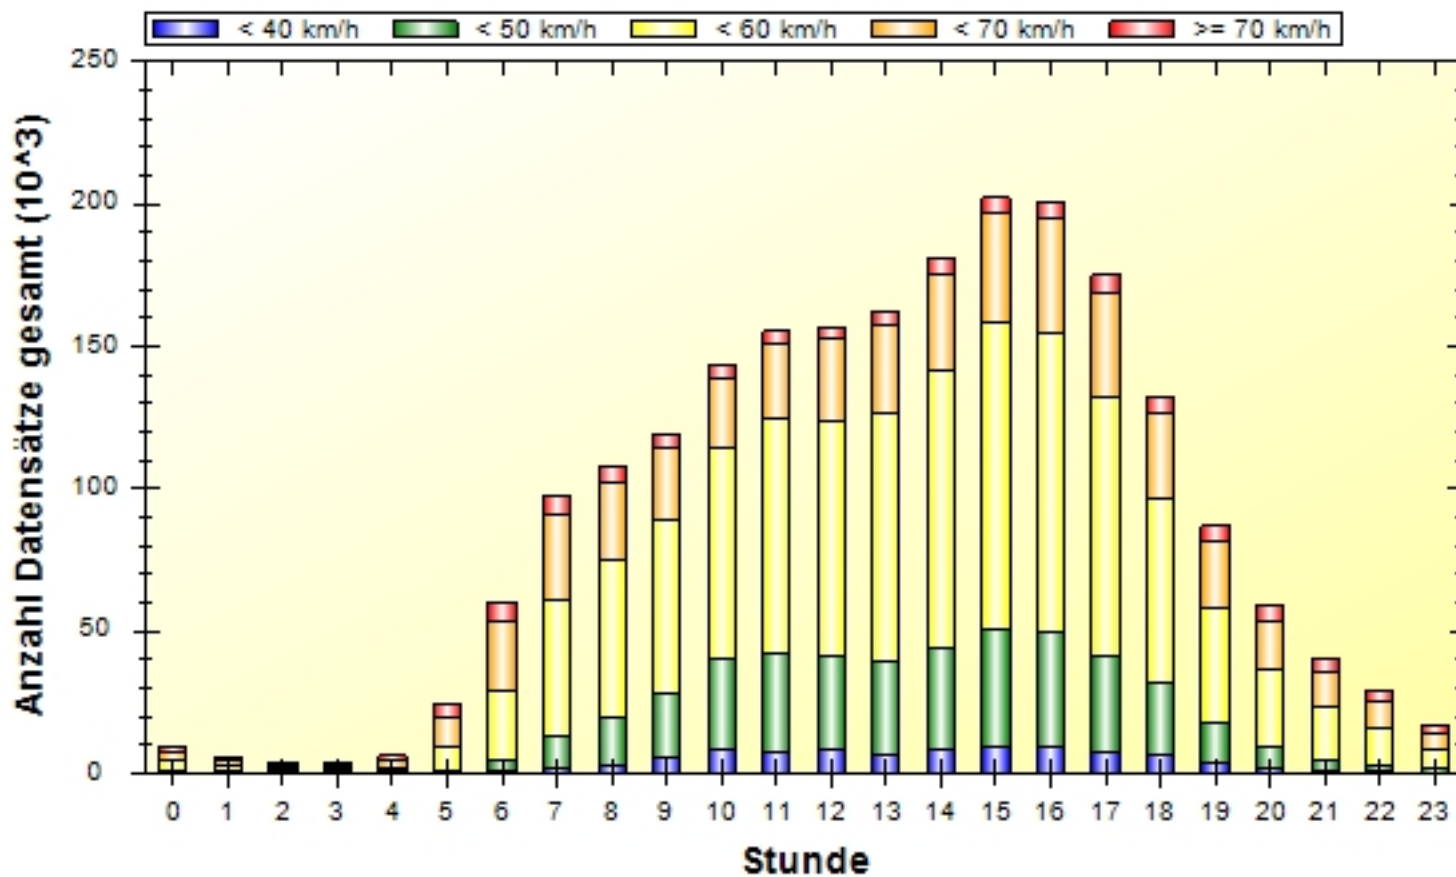

Ort: Moritzburg
Strasse: Schloßallee OE Fahrtrichtung Schloß
Von:
Nach:

Anfang der Auswertung: 18.04.2023 15:36
Ende der Auswertung: 28.04.2024 20:52
Intervallauswertung: -

	0 - 39 km/h	40 - 49 km/h	50 - 59 km/h	60 - 69 km/h	70 - 199 km/h	#
#	88831	397771	1101767	483125	103799	2175293

Ort: Moritzburg
Strasse: Schloßallee OE Fahrtrichtung Schloß
Von:
Nach:

Anfang der Auswertung: 18.04.2023 15:36
Ende der Auswertung: 28.04.2024 20:52
Intervallauswertung: -

	Mo	Di	Mi	Do	Fr	Sa	So	#
0 - 39 km/h	263	252	273	305	327	339	217	1976
40 - 49 km/h	1197	1181	1273	1357	1491	1387	977	8863
50 - 59 km/h	3440	3414	3602	3648	3754	3294	3405	24557
60 - 69 km/h	1576	1549	1609	1602	1624	1333	1475	10768
70 - 199 km/h	326	320	340	336	354	299	335	2310
#	6802	6716	7097	7248	7550	6652	6409	48474

Ort: Moritzburg
Strasse: Schloßallee OE Fahrtrichtung Schloß
Von:
Nach:

Anfang der Auswertung: 18.04.2023 15:36
Ende der Auswertung: 28.04.2024 20:52
Intervallauswertung: -

Eingangsgeschwindigkeiten pro Stunde über 24 Stunden

Ort: Moritzburg
Strasse: Schloßallee OE Fahrtrichtung Schloß
Von:
Nach:

Anfang der Auswertung: 18.04.2023 15:36
Ende der Auswertung: 28.04.2024 20:52
Intervallauswertung: -

	00:00	01:00	02:00	03:00	04:00	05:00	06:00	07:00	08:00	09:00	10:00	11:00
0 - 39 km/h	217	206	286	156	141	273	694	2110	3101	5775	7821	7211
40 - 49 km/h	790	524	367	245	357	972	3646	10989	16704	22376	31911	35133
50 - 59 km/h	3481	2026	1207	957	1577	8020	24934	48015	55044	60885	74186	81738
60 - 69 km/h	3054	1656	1090	1037	2294	9930	23624	29589	27496	25382	25103	26770
70 - 199 km/h	1701	1084	746	771	1712	5220	7361	6278	5407	4675	4169	4153
#	9243	5496	3696	3166	6081	24415	60259	96981	107752	119093	143190	155005