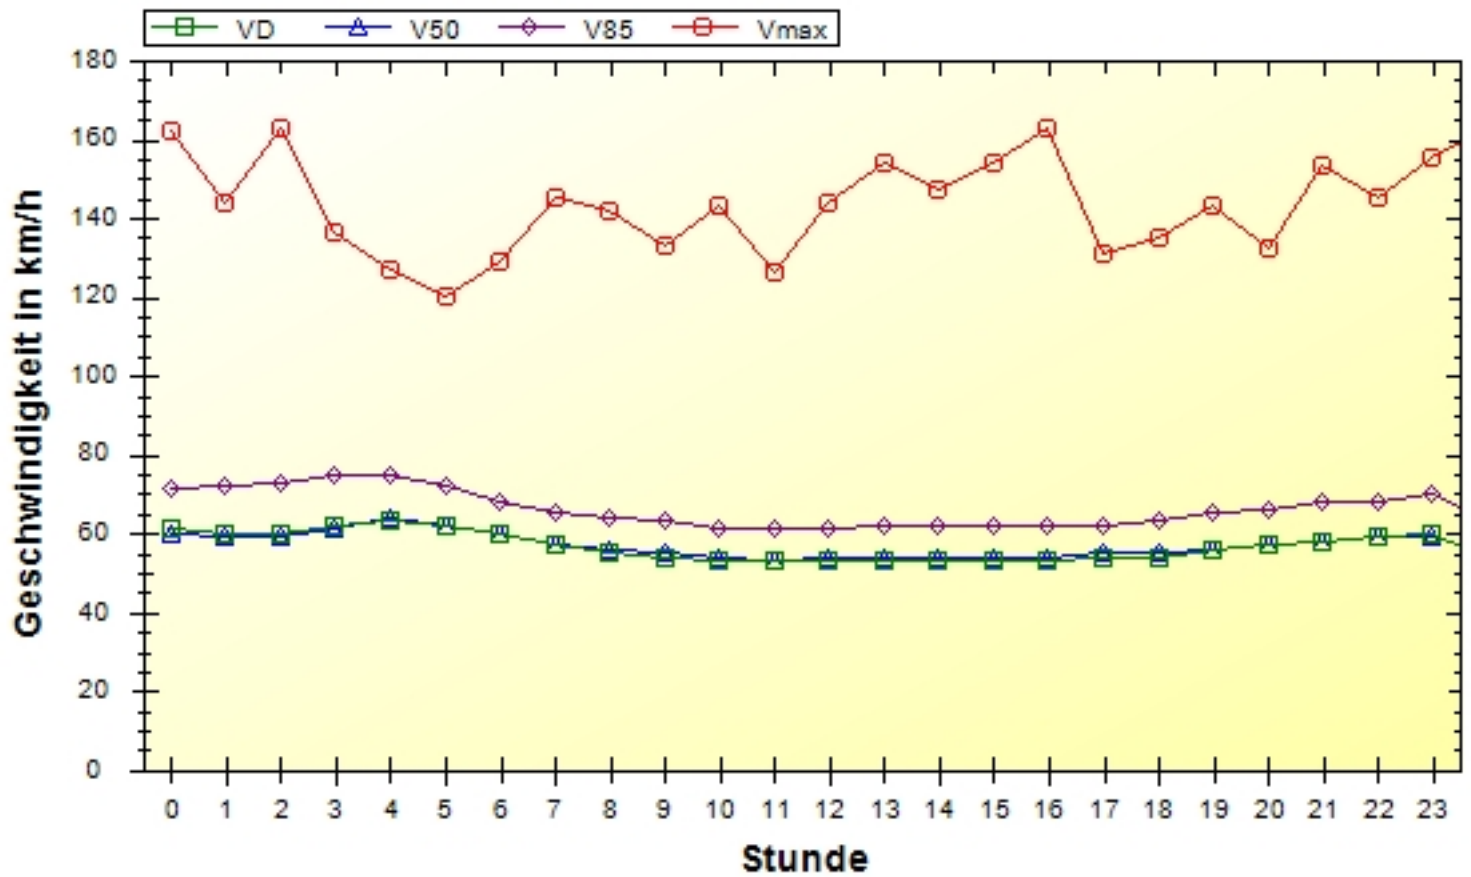

Ort: Moritzburg
Strasse: Schloßallee OE Fahrtrichtung Schloß
Von:
Nach:

Anfang der Auswertung: 18.04.2023 15:36
Ende der Auswertung: 28.04.2024 20:52
Intervallauswertung: -

	< -20 km/h	< -10 km/h	< 0 km/h	= 0 km/h	> 0 km/h	> 10 km/h	> 20 km/h	#
#	114311	126149	215682	27524	333643	410313	947671	2175293

Ort: Moritzburg
Strasse: Schloßallee OE Fahrtrichtung Schloß
Von:
Nach:
Anfang der Auswertung: 18.04.2023 15:36
Ende der Auswertung: 28.04.2024 20:52
Intervallauswertung: -

Geschwindigkeiten pro Stunde über 24 Stunden

Ort: Moritzburg
Strasse: Schloßallee OE Fahrtrichtung Schloß
Von:
Nach:

Anfang der Auswertung: 18.04.2023 15:36
Ende der Auswertung: 28.04.2024 20:52
Intervallauswertung: -

	00:00	01:00	02:00	03:00	04:00	05:00	06:00	07:00	08:00	09:00	10:00	11:00
VD	61	60	60	62	63	62	60	57	55	54	53	53
V50	60	59	59	61	64	62	60	57	56	55	54	53
V85	71	72	73	75	75	72	68	65	64	63	61	61
Vmax	162	144	163	136	127	120	129	145	142	133	143	126