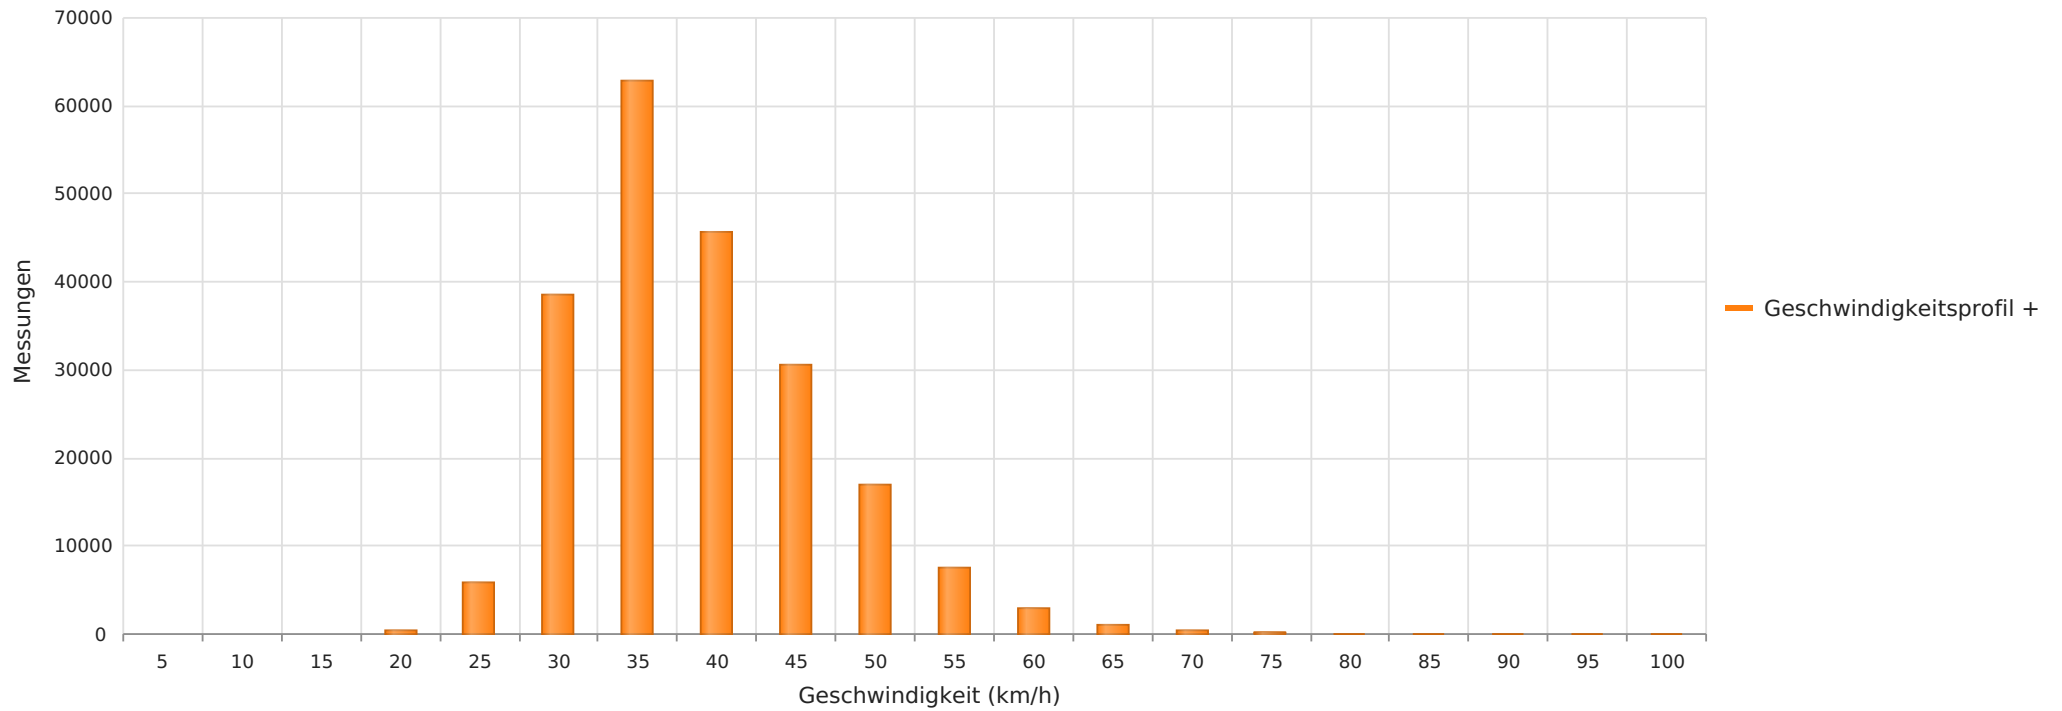

Straße großer Gallberg, Fahrtrichtung Dresden, 30 km/h Beschränkung
Anzahl der Messwerte vs. Geschwindigkeit

Statistik

Donnerstag, 7. Dezember 2023, 10:00 Uhr bis Montag, 6. Mai 2024, 16:00 Uhr

Messungen		213287
Durchschnittsgeschwindigkeit	Vd	37 km/h
85% der Fahrzeuge fahren langsamer oder maximal	V85	45 km/h
Maximalgeschwindigkeit	Vmax	97 km/h