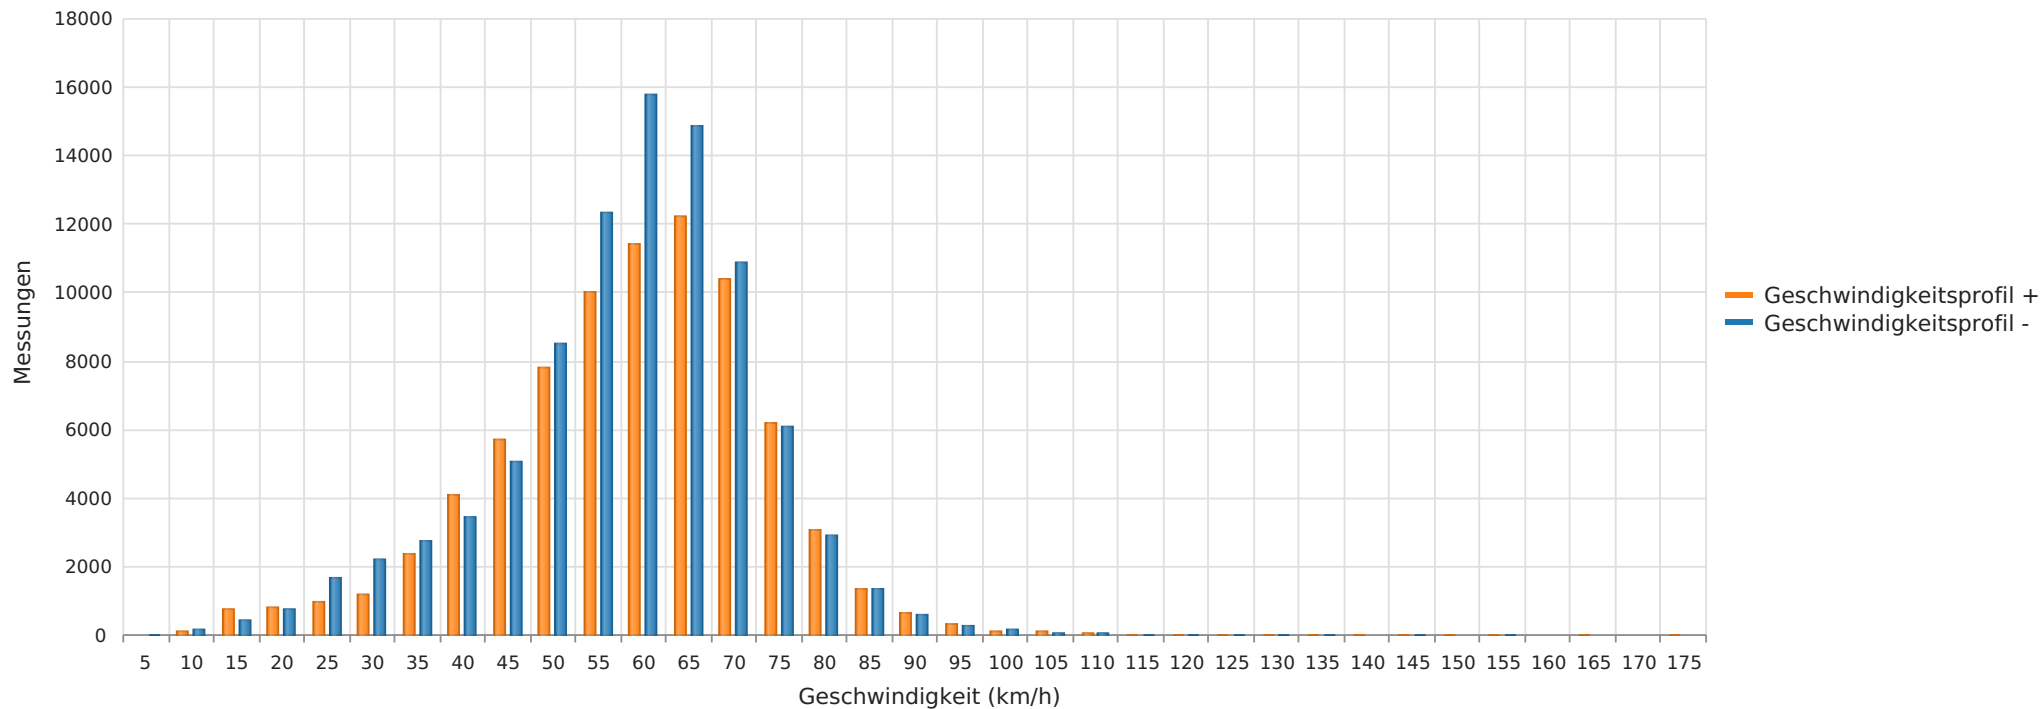

Straße S179, Fahrtrichtung Moritzburg (Höhe Bad Sonnenland) 70 km/h Beschränkung
Anzahl der Messwerte vs. Geschwindigkeit

Statistik

Freitag, 5. Juli 2024, 20:00 Uhr bis Mittwoch, 7. August 2024, 16:00 Uhr

Messungen		170481
Durchschnittsgeschwindigkeit	Vd	57 km/h
85% der Fahrzeuge fahren langsamer oder maximal	V85	70 km/h
Maximalgeschwindigkeit	Vmax	173 km/h