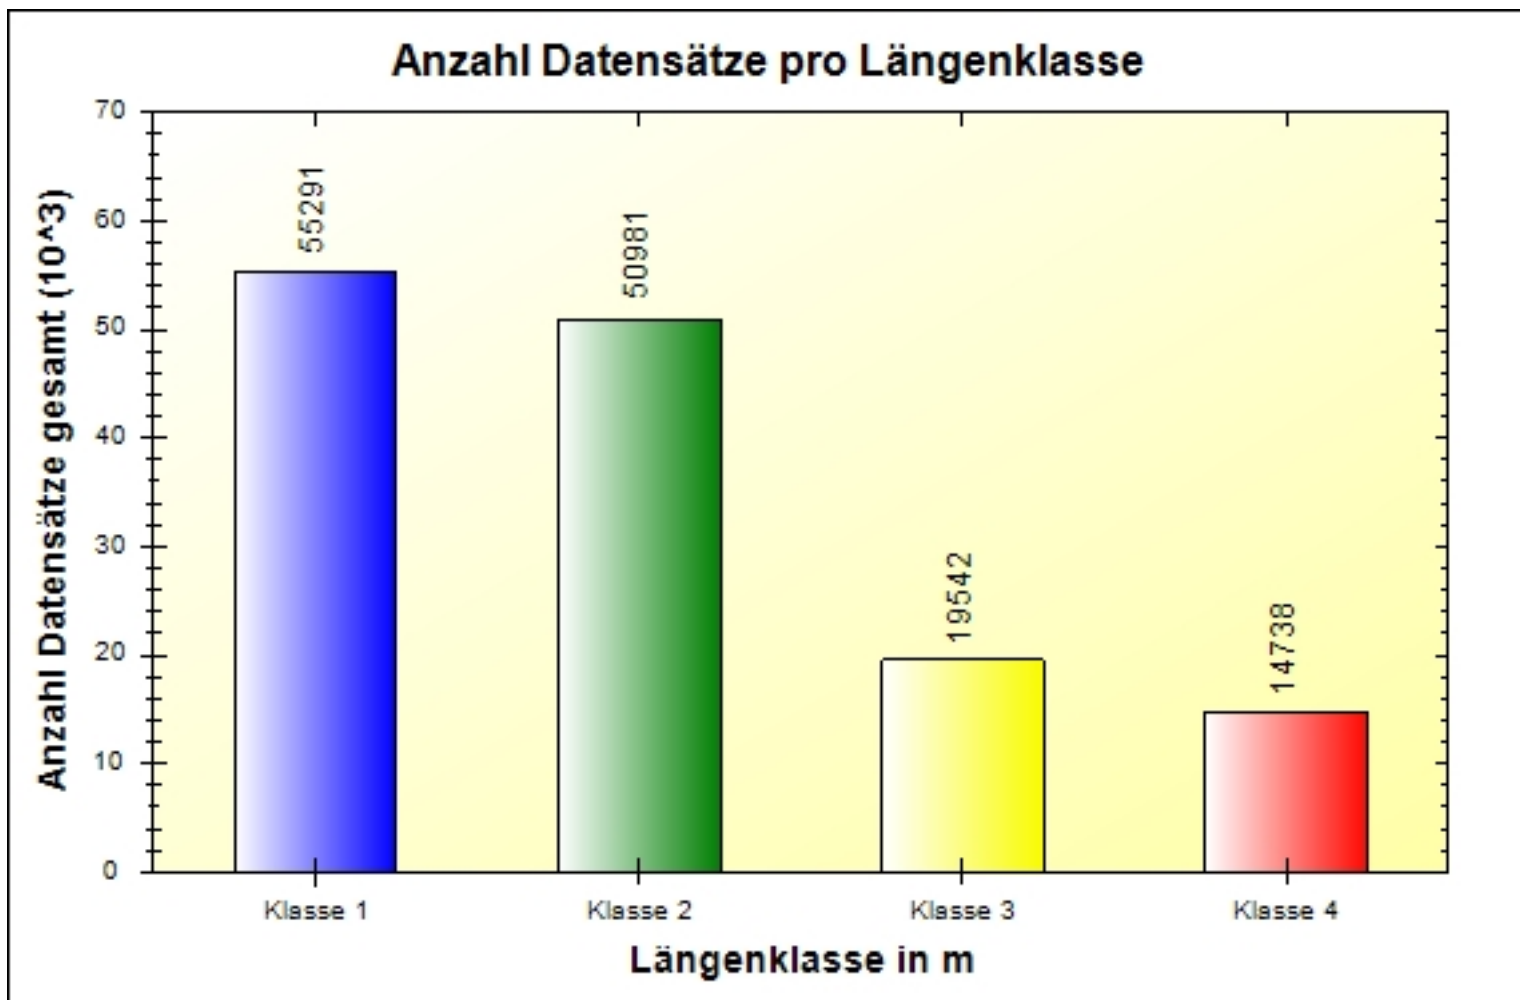

Ort: Moritzburg OT Auer
Strasse: Großenhainer Str.
Von:
Nach:

Anfang der Auswertung: 10.10.2024 11:27
Ende der Auswertung: 04.11.2024 12:16
Intervallauswertung: -

	Klasse 1	Klasse 2	Klasse 3	Klasse 4	#
#	55291	50981	19542	14738	140552