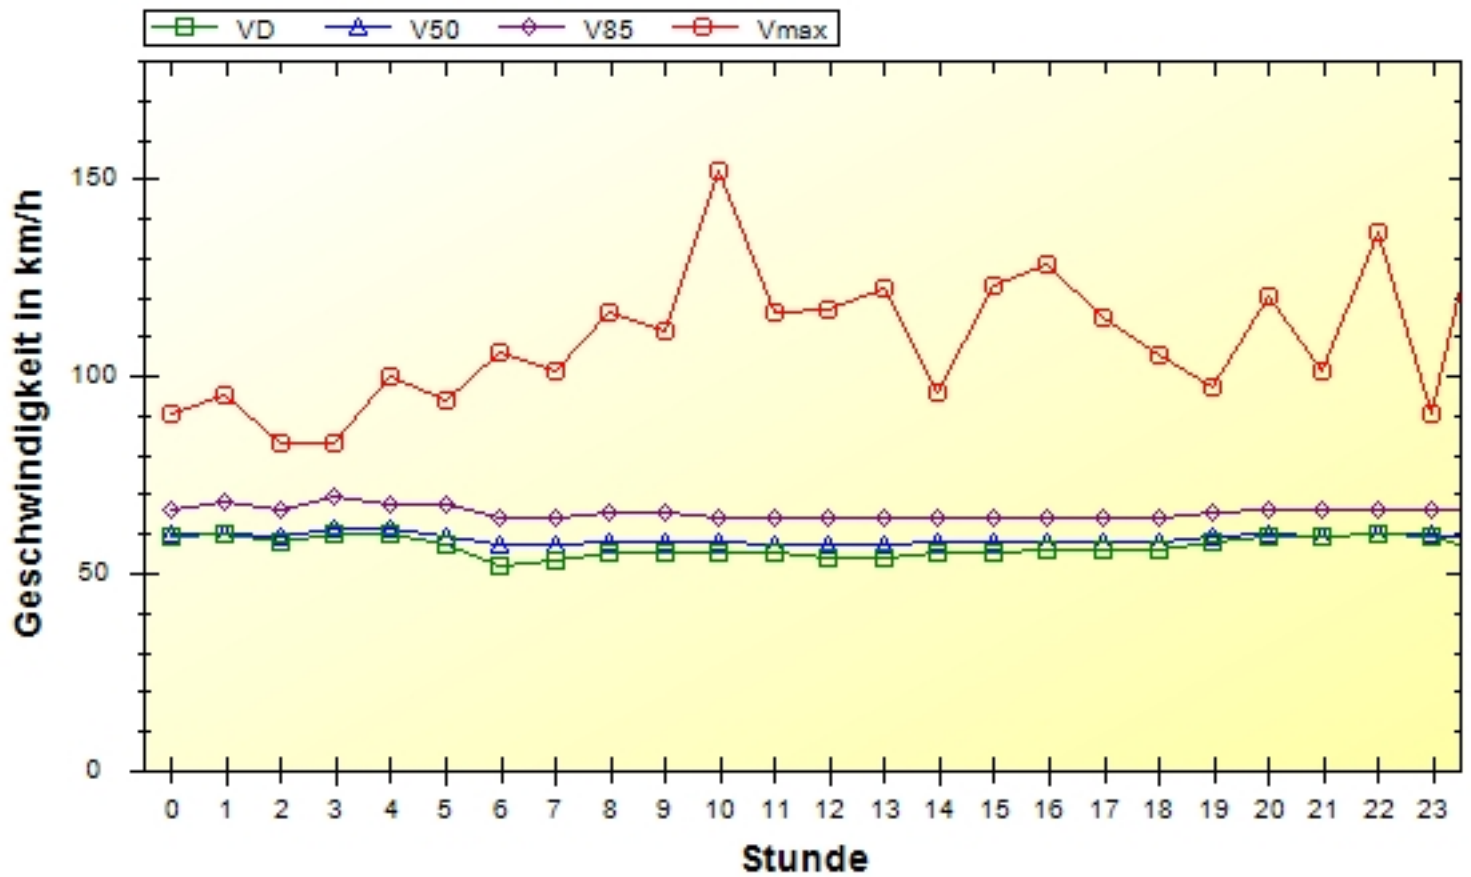

Ort: Moritzburg OT Auer
Strasse: Großenhainer Str.
Von:
Nach:

Anfang der Auswertung: 10.10.2024 11:27
Ende der Auswertung: 04.11.2024 12:16
Intervallauswertung: -

Geschwindigkeiten pro Stunde über 24 Stunden

Ort: Moritzburg OT Auer
Strasse: Großenhainer Str.
Von:
Nach:

Anfang der Auswertung: 10.10.2024 11:27
Ende der Auswertung: 04.11.2024 12:16
Intervallauswertung: -

	00:00	01:00	02:00	03:00	04:00	05:00	06:00	07:00	08:00	09:00	10:00	11:00
VD	59	60	58	60	60	57	52	53	55	55	55	55
V50	60	60	59	61	61	59	57	57	58	58	58	57
V85	66	68	66	69	67	67	64	64	65	65	64	64
Vmax	90	95	83	83	100	94	106	101	116	111	152	116

	12:00	13:00	14:00	15:00	16:00	17:00	18:00	19:00	20:00	21:00	22:00	23:00	#
VD	54	54	55	55	56	56	56	58	59	59	60	59	55
V50	57	57	58	58	58	58	58	59	60	59	60	60	58
V85	64	64	64	64	64	64	64	65	66	66	66	66	65
Vmax	117	122	96	123	128	115	105	97	120	101	136	90	152