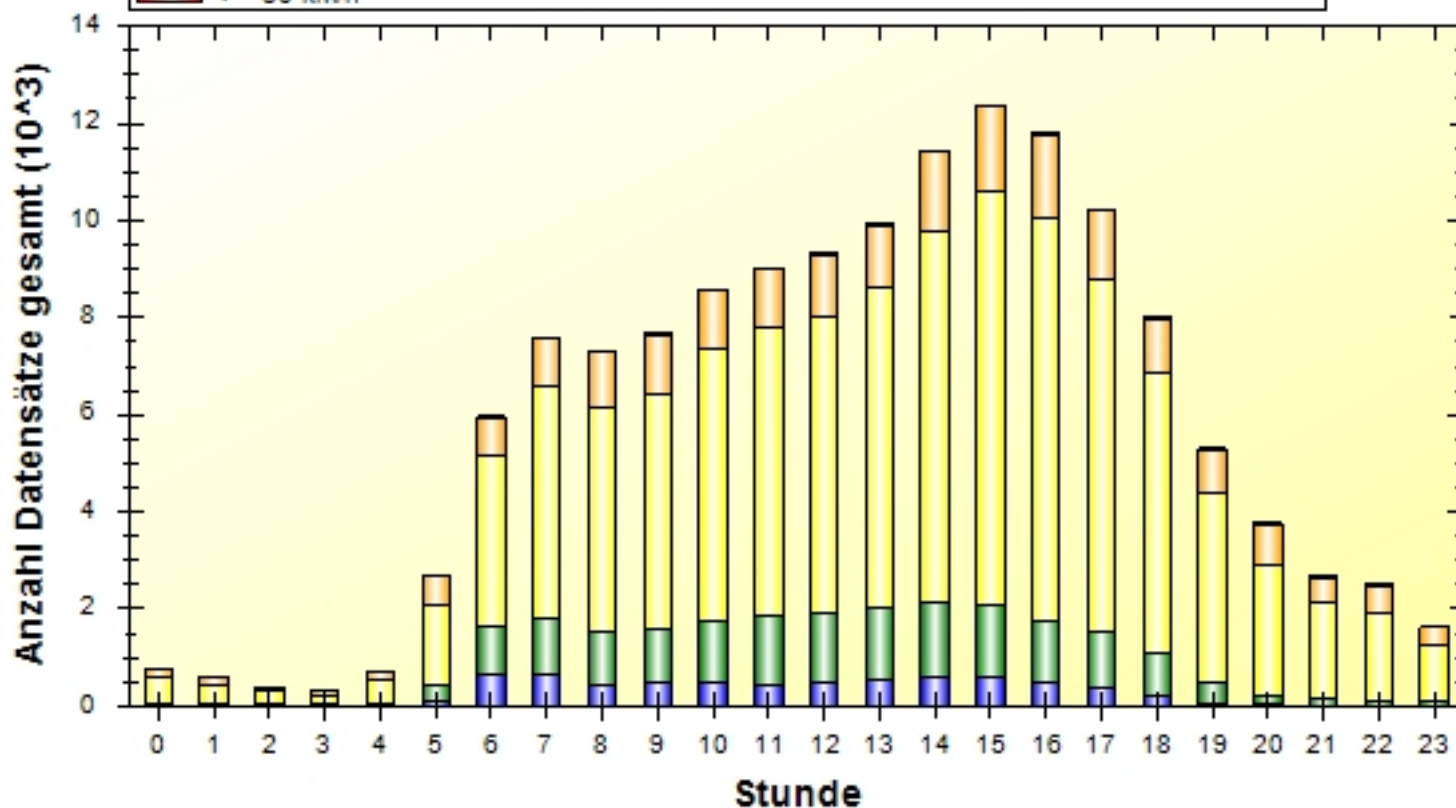

Ort: Moritzburg OT Auer
Strasse: Großenhainer Str.
Von:
Nach:

Anfang der Auswertung: 10.10.2024 11:27
Ende der Auswertung: 04.11.2024 12:16
Intervallauswertung: -

Anzahl Datensätze je Geschwindigkeitsklasse pro Stunde

Ort: Moritzburg OT Auer
Strasse: Großenhainer Str.
Von:
Nach:

Anfang der Auswertung: 10.10.2024 11:27
Ende der Auswertung: 04.11.2024 12:16
Intervallauswertung: -

	00:00	01:00	02:00	03:00	04:00	05:00	06:00	07:00	08:00	09:00	10:00	11:00
< 15 km/h	0	0	0	0	0	0	0	0	0	0	0	0
< 30 km/h	7	3	4	0	3	109	627	634	438	459	466	457
< 50 km/h	57	35	33	23	41	335	1021	1182	1103	1126	1288	1415
< 65 km/h	521	395	263	189	476	1637	3510	4784	4621	4812	5625	5904
< 80 km/h	151	153	71	87	173	592	784	954	1123	1254	1188	1219
> 80 km/h	2	11	7	5	21	36	25	21	28	33	25	21
#	738	597	378	304	714	2709	5967	7575	7313	7684	8592	9016

	12:00	13:00	14:00	15:00	16:00	17:00	18:00	19:00	20:00	21:00	22:00	23:00	#
< 15 km/h	0	0	0	0	0	1	0	0	0	0	0	0	1
< 30 km/h	488	541	582	600	491	393	206	65	24	11	3	11	6622
< 50 km/h	1412	1478	1562	1491	1232	1114	905	395	206	137	104	80	17775
< 65 km/h	6114	6583	7656	8529	8333	7288	5762	3912	2698	2000	1825	1179	94616
< 80 km/h	1284	1306	1603	1733	1694	1410	1102	888	815	490	535	345	20954
> 80 km/h	30	30	27	17	44	36	27	38	31	24	31	14	584
#	9328	9938	11430	12370	11794	10242	8002	5298	3774	2662	2498	1629	140552