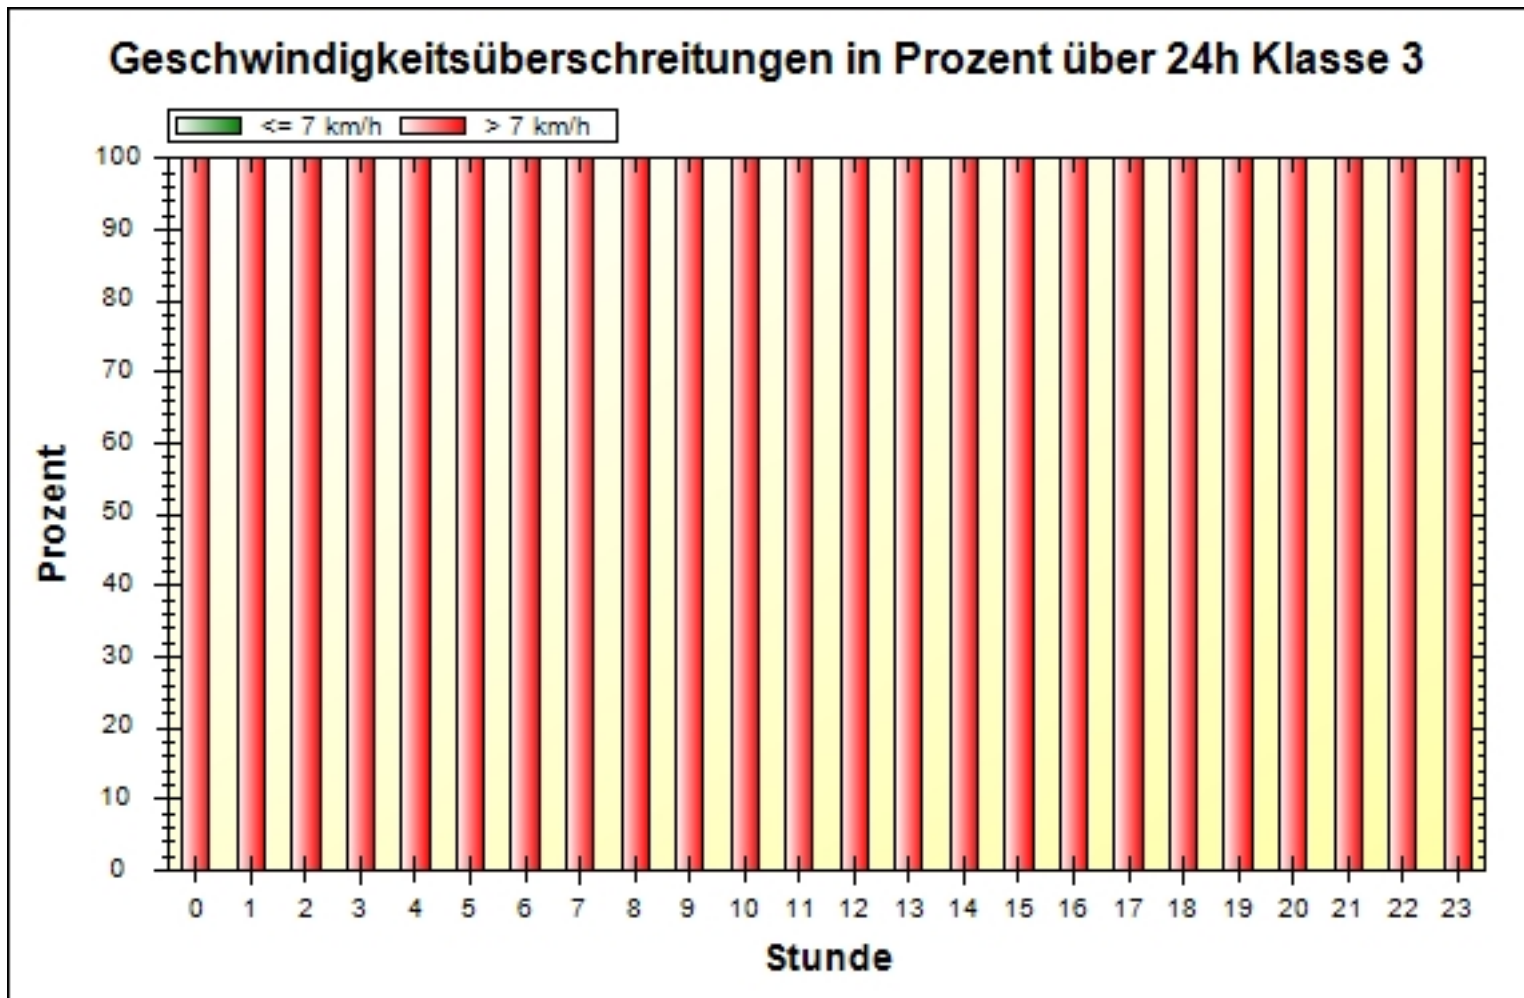

Ort: Moritzburg OT Auer
Strasse: Großenhainer Str.
Von:
Nach:

Anfang der Auswertung: 10.10.2024 11:27
Ende der Auswertung: 04.11.2024 12:16
Intervallauswertung: -

Ort: Moritzburg OT Auer
Strasse: Großenhainer Str.
Von:
Nach:

Anfang der Auswertung: 10.10.2024 11:27
Ende der Auswertung: 04.11.2024 12:16
Intervallauswertung: -

	00:00	01:00	02:00	03:00	04:00	05:00	06:00	07:00	08:00	09:00	10:00	11:00
-	0	0	0	0	0	0	0	0	0	0	0	0
+	93	78	54	36	84	350	736	933	927	1022	1178	1263
%	100,0	100,0	100,0	100,0	100,0	100,0	100,0	100,0	100,0	100,0	100,0	100,0

	12:00	13:00	14:00	15:00	16:00	17:00	18:00	19:00	20:00	21:00	22:00	23:00	#
-	0	0	0	0	0	0	0	0	0	0	0	0	0
+	1310	1355	1649	1896	1777	1555	1119	716	509	375	317	210	19542
%	100,0	100,0	100,0	100,0	100,0	100,0	100,0	100,0	100,0	100,0	100,0	100,0	100,0