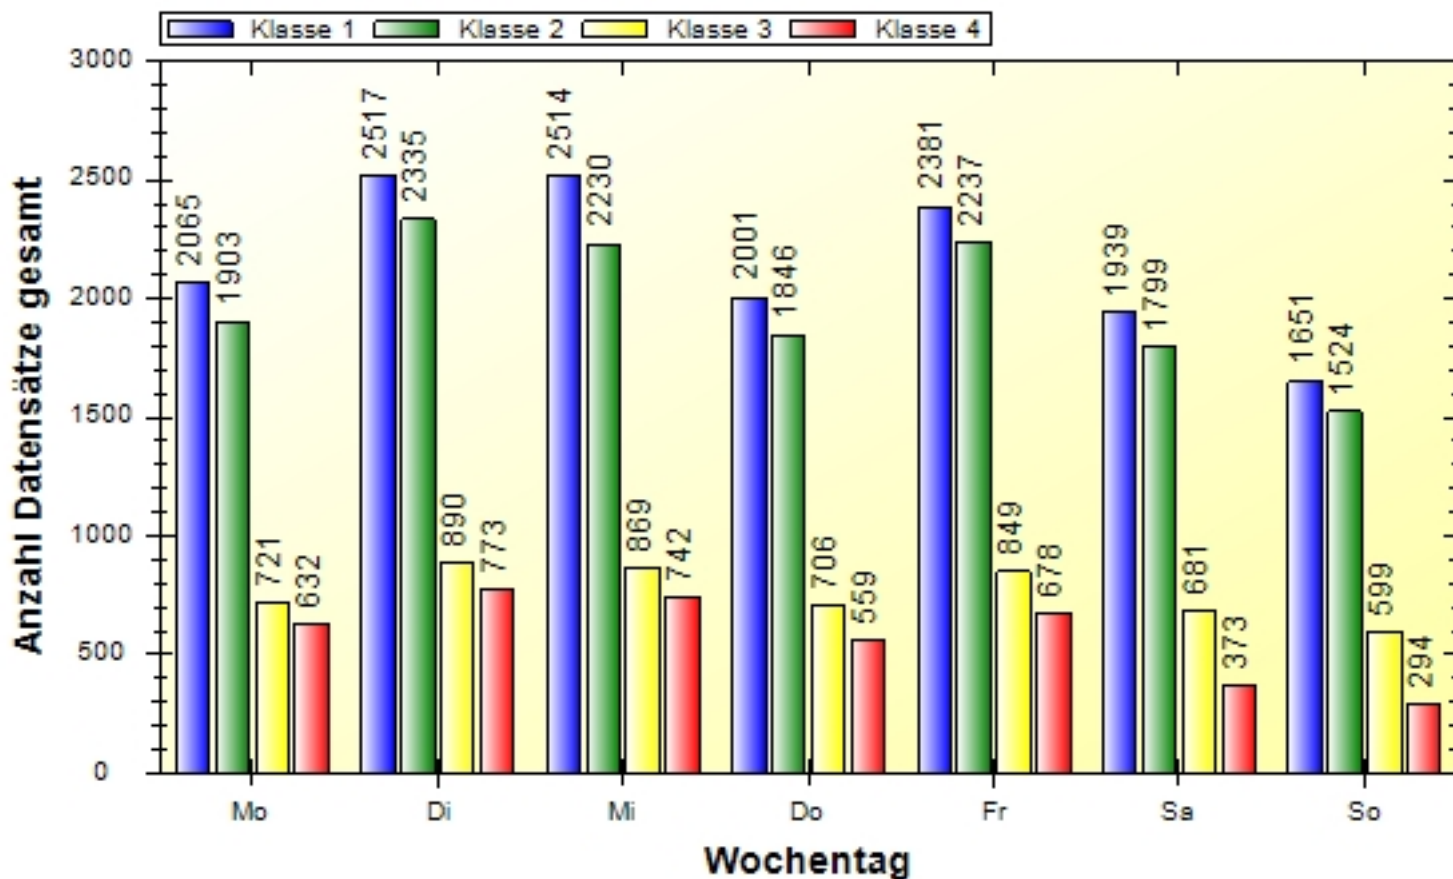

Ort: Moritzburg OT Auer
Strasse: Großenhainer Str.
Von:
Nach:

Anfang der Auswertung: 10.10.2024 11:27
Ende der Auswertung: 04.11.2024 12:16
Intervallauswertung: -

Wochenauswertung Durchschnitt pro Tag je Längenklasse

	Mo	Di	Mi	Do	Fr	Sa	So	#
Klasse 1	2065	2517	2514	2001	2381	1939	1651	15068
Klasse 2	1903	2335	2230	1846	2237	1799	1524	13874
Klasse 3	721	890	869	706	849	681	599	5315
Klasse 4	632	773	742	559	678	373	294	4051
#	5321	6515	6355	5112	6145	4792	4068	38308