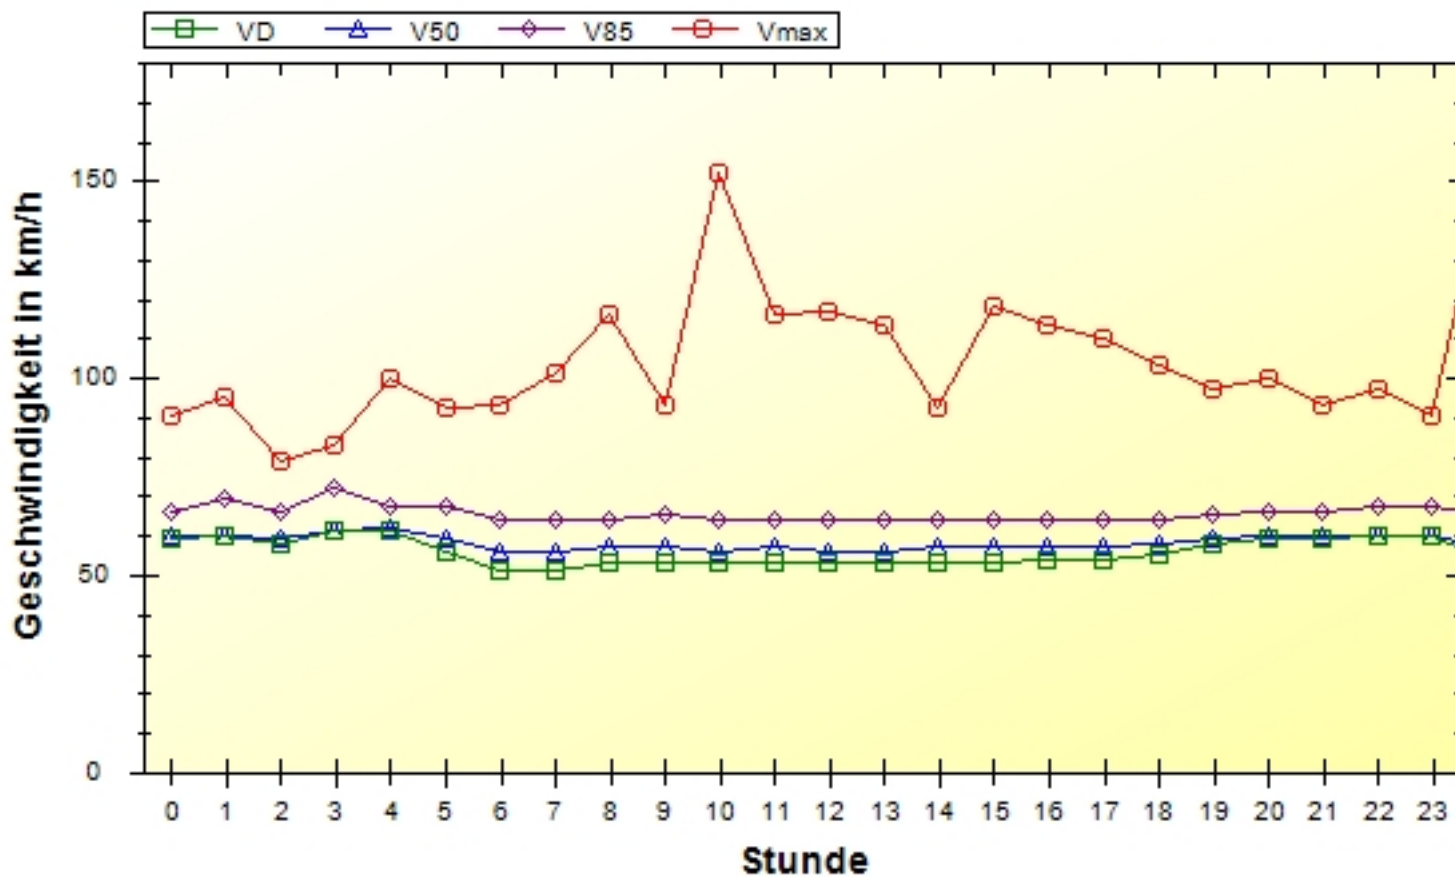

Ort: Moritzburg OT Auer
Strasse: Großenhainer Str.
Von:
Nach:

Anfang der Auswertung: 10.10.2024 11:27
Ende der Auswertung: 04.11.2024 12:16
Intervallauswertung: -

Geschwindigkeiten pro Stunde über 24 Stunden Klasse 1

Ort: Moritzburg OT Auer
Strasse: Großenhainer Str.
Von:
Nach:

Anfang der Auswertung: 10.10.2024 11:27
Ende der Auswertung: 04.11.2024 12:16
Intervallauswertung: -

	00:00	01:00	02:00	03:00	04:00	05:00	06:00	07:00	08:00	09:00	10:00	11:00
VD	59	60	58	61	61	56	51	51	53	53	53	53
V50	60	60	59	61	62	59	56	56	57	57	56	57
V85	66	69	66	72	67	67	64	64	64	65	64	64
Vmax	90	95	79	83	100	92	93	101	116	93	152	116

	12:00	13:00	14:00	15:00	16:00	17:00	18:00	19:00	20:00	21:00	22:00	23:00	#
VD	53	53	53	53	54	54	55	58	59	59	60	60	54
V50	56	56	57	57	57	57	58	59	60	60	60	60	57
V85	64	64	64	64	64	64	64	65	66	66	67	67	65
Vmax	117	113	92	118	113	110	103	97	100	93	97	90	152