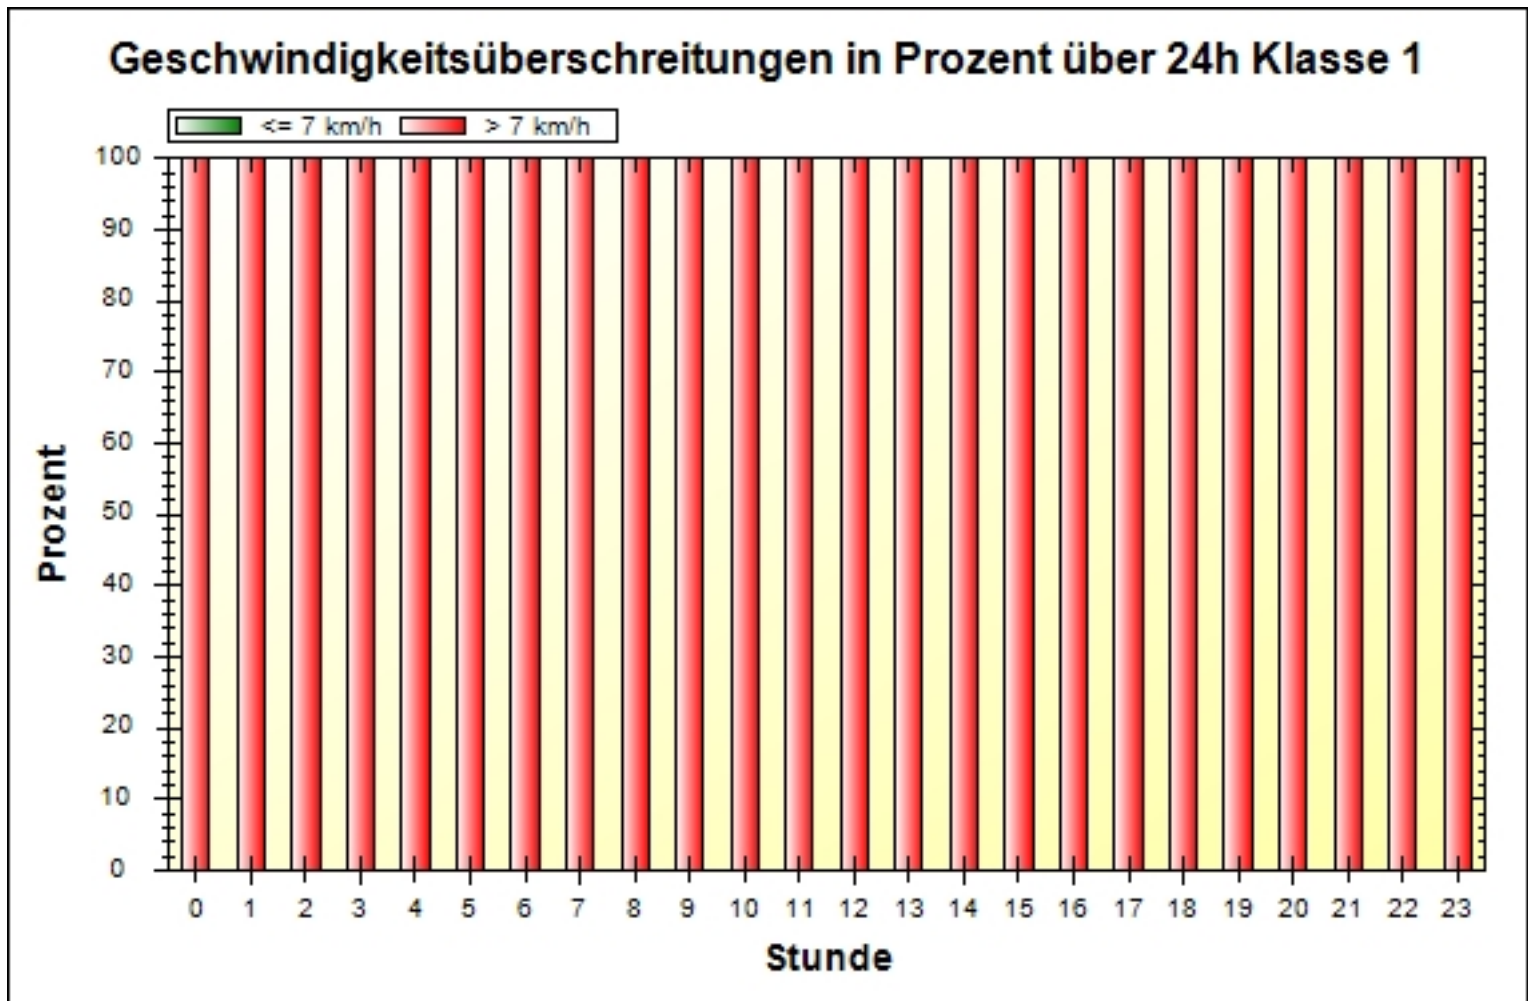

Ort: Moritzburg OT Auer
Strasse: Großenhainer Str.
Von:
Nach:

Anfang der Auswertung: 10.10.2024 11:27
Ende der Auswertung: 04.11.2024 12:16
Intervallauswertung: -

Ort: Moritzburg OT Auer
Strasse: Großenhainer Str.
Von:
Nach:

Anfang der Auswertung: 10.10.2024 11:27
Ende der Auswertung: 04.11.2024 12:16
Intervallauswertung: -

	00:00	01:00	02:00	03:00	04:00	05:00	06:00	07:00	08:00	09:00	10:00	11:00
-	0	0	0	0	0	0	0	0	0	0	0	0
+	315	260	134	140	301	1100	2501	3067	3018	3088	3436	3621
%	100,0	100,0	100,0	100,0	100,0	100,0	100,0	100,0	100,0	100,0	100,0	100,0

	12:00	13:00	14:00	15:00	16:00	17:00	18:00	19:00	20:00	21:00	22:00	23:00	#
-	0	0	0	0	0	0	0	0	0	0	0	0	0
+	3655	3878	4305	4436	4296	3870	3133	2207	1608	1152	1068	702	55291
%	100,0	100,0	100,0	100,0	100,0	100,0	100,0	100,0	100,0	100,0	100,0	100,0	100,0