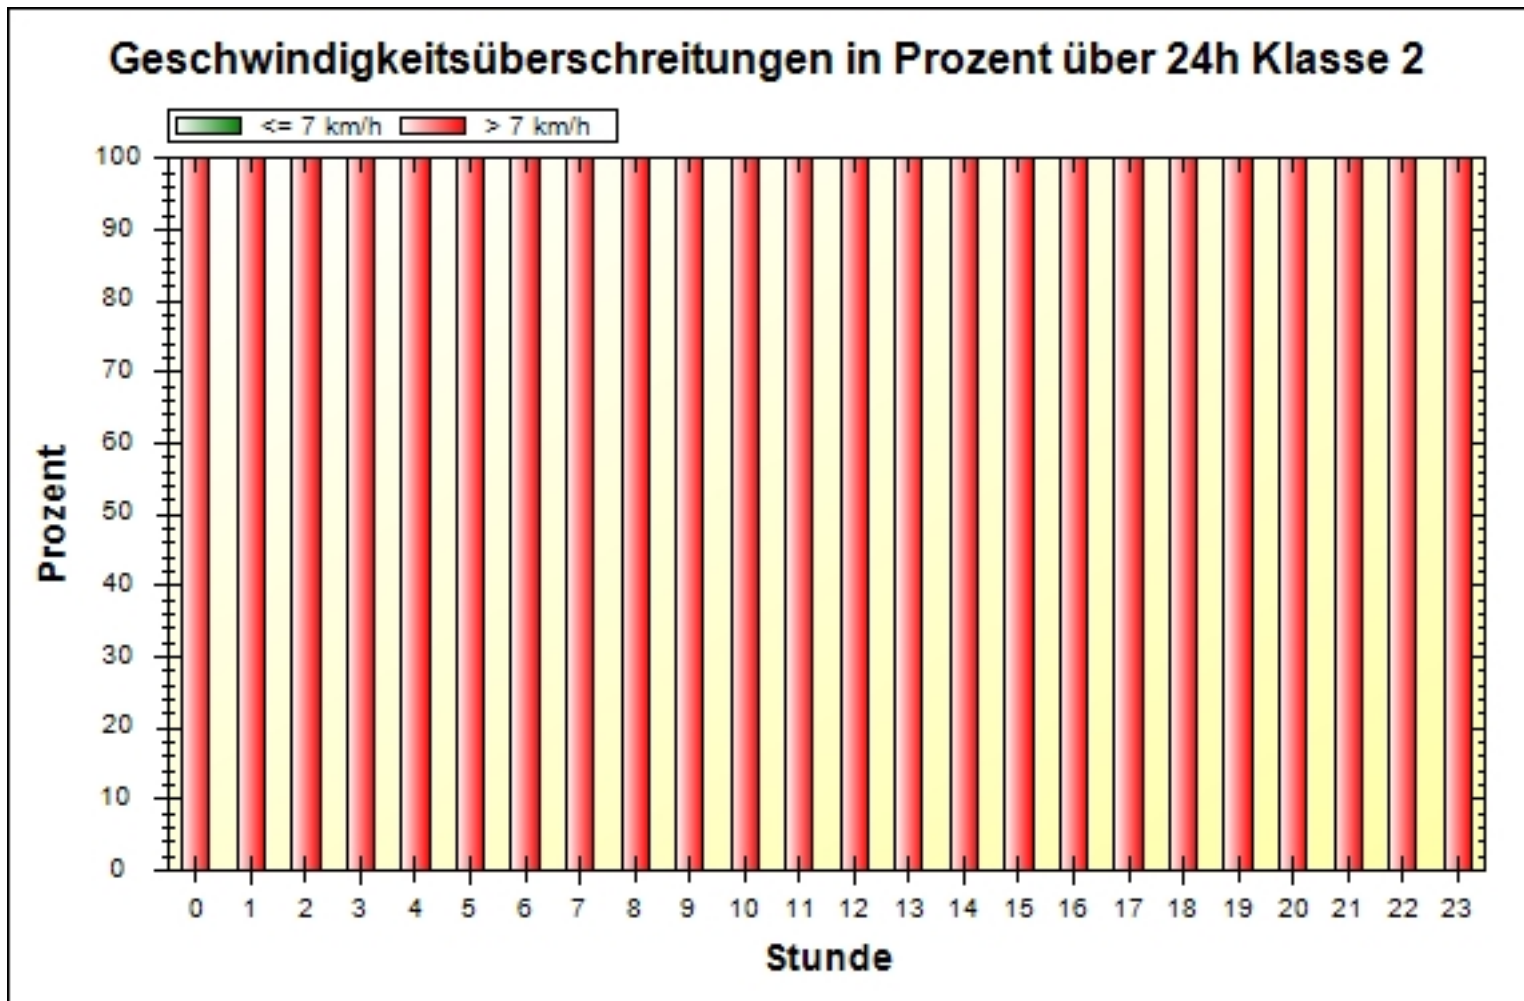

Ort: Moritzburg OT Auer
Strasse: Großenhainer Str.
Von:
Nach:

Anfang der Auswertung: 10.10.2024 11:27
Ende der Auswertung: 04.11.2024 12:16
Intervallauswertung: -

Ort: Moritzburg OT Auer
Strasse: Großenhainer Str.
Von:
Nach:

Anfang der Auswertung: 10.10.2024 11:27
Ende der Auswertung: 04.11.2024 12:16
Intervallauswertung: -

	00:00	01:00	02:00	03:00	04:00	05:00	06:00	07:00	08:00	09:00	10:00	11:00
-	0	0	0	0	0	0	0	0	0	0	0	0
+	285	223	167	103	263	1013	2167	2723	2568	2761	3028	3193
%	100,0	100,0	100,0	100,0	100,0	100,0	100,0	100,0	100,0	100,0	100,0	100,0

	12:00	13:00	14:00	15:00	16:00	17:00	18:00	19:00	20:00	21:00	22:00	23:00	#
-	0	0	0	0	0	0	0	0	0	0	0	0	0
+	3317	3527	4070	4460	4216	3705	3078	2007	1445	1010	995	657	50981
%	100,0	100,0	100,0	100,0	100,0	100,0	100,0	100,0	100,0	100,0	100,0	100,0	100,0