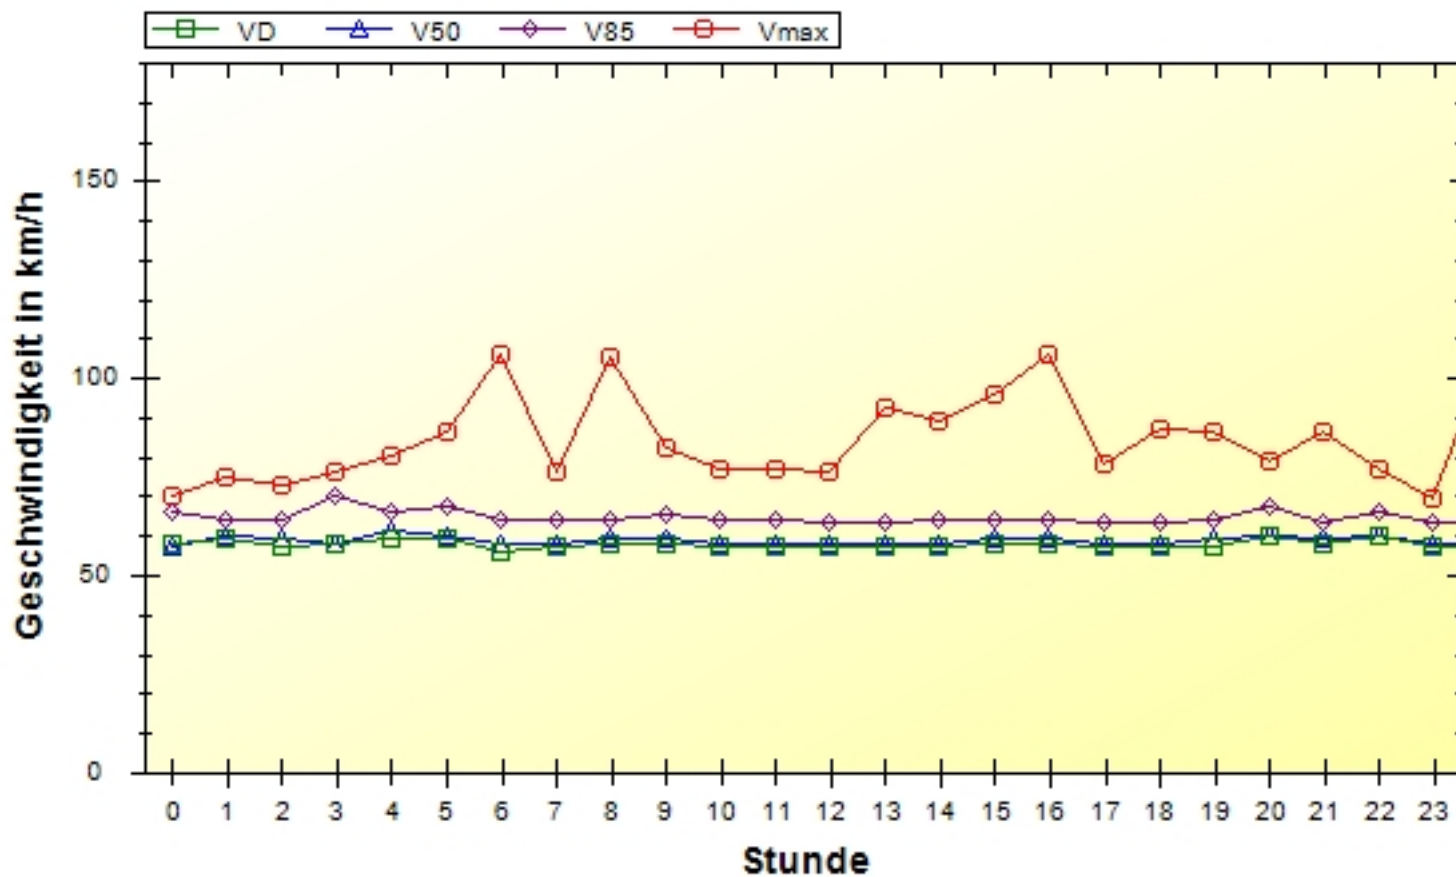

Ort: Moritzburg OT Auer
Strasse: Großenhainer Str.
Von:
Nach:

Anfang der Auswertung: 10.10.2024 11:27
Ende der Auswertung: 04.11.2024 12:16
Intervallauswertung: -

Geschwindigkeiten pro Stunde über 24 Stunden Klasse 4

Ort: Moritzburg OT Auer
Strasse: Großenhainer Str.
Von:
Nach:

Anfang der Auswertung: 10.10.2024 11:27
Ende der Auswertung: 04.11.2024 12:16
Intervallauswertung: -

	00:00	01:00	02:00	03:00	04:00	05:00	06:00	07:00	08:00	09:00	10:00	11:00
VD	58	59	57	58	59	59	56	57	58	58	57	57
V50	57	60	59	58	61	60	58	58	59	59	58	58
V85	66	64	64	70	66	67	64	64	64	65	64	64
Vmax	70	75	73	76	80	86	106	76	105	82	77	77

	12:00	13:00	14:00	15:00	16:00	17:00	18:00	19:00	20:00	21:00	22:00	23:00	#
VD	57	57	57	58	58	57	57	57	60	58	60	57	57
V50	58	58	58	59	59	58	58	59	60	59	60	58	58
V85	63	63	64	64	64	63	63	64	67	63	66	63	64
Vmax	76	92	89	96	106	78	87	86	79	86	77	69	106