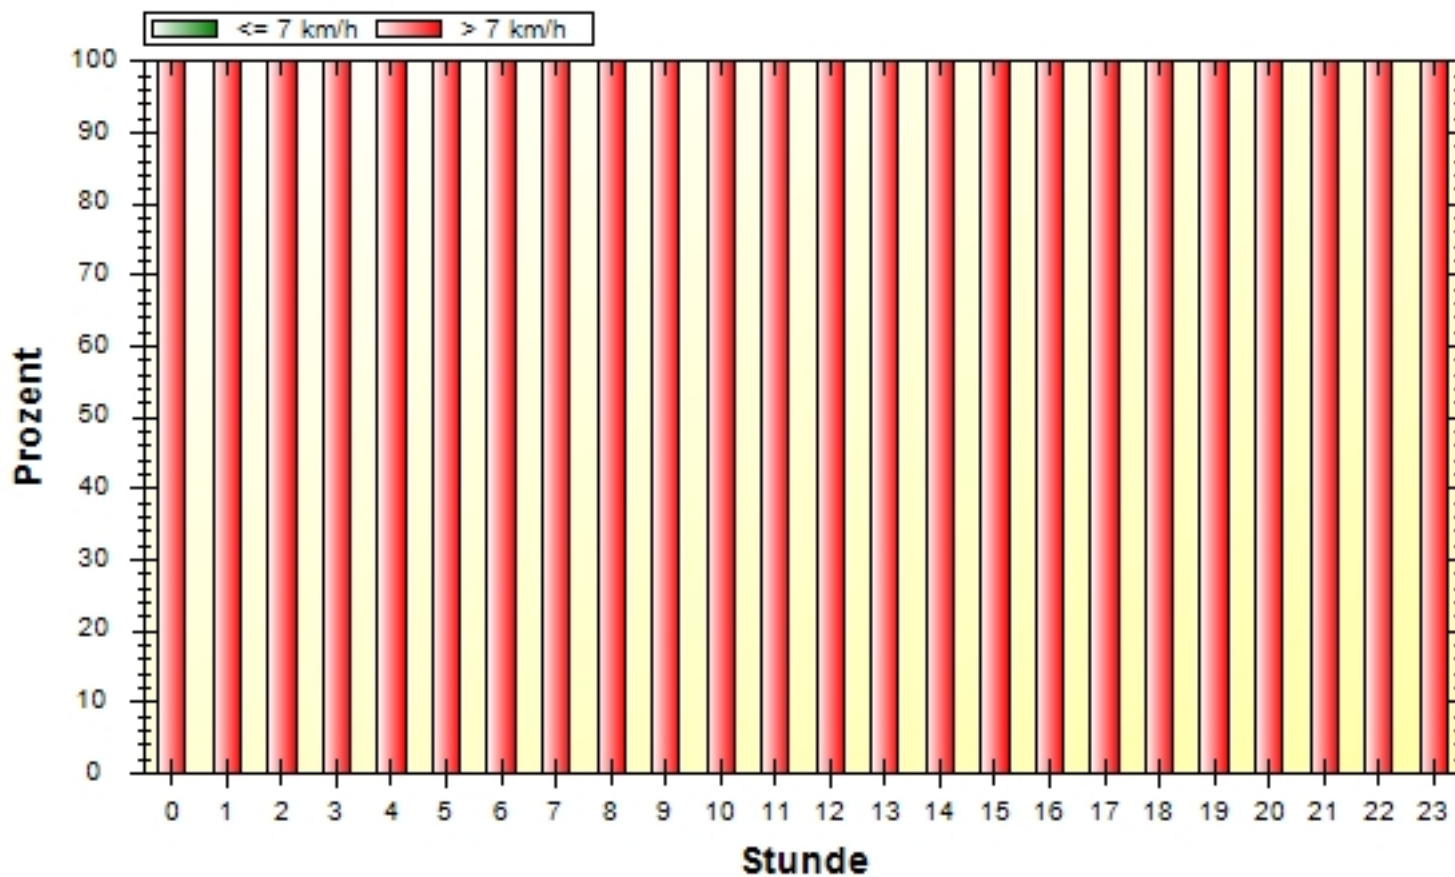

Ort: Moritzburg OT Auer
Strasse: Großenhainer Str.
Von:
Nach:

Anfang der Auswertung: 10.10.2024 11:27
Ende der Auswertung: 04.11.2024 12:16
Intervallauswertung: -

Geschwindigkeitsüberschreitungen in Prozent über 24h

Ort: Moritzburg OT Auer
Strasse: Großenhainer Str.
Von:
Nach:

Anfang der Auswertung: 10.10.2024 11:27
Ende der Auswertung: 04.11.2024 12:16
Intervallauswertung: -

	00:00	01:00	02:00	03:00	04:00	05:00	06:00	07:00	08:00	09:00	10:00	11:00
-	0	0	0	0	0	0	0	0	0	0	0	0
+	738	597	378	304	714	2709	5967	7575	7313	7684	8592	9016
%	100,0	100,0	100,0	100,0	100,0	100,0	100,0	100,0	100,0	100,0	100,0	100,0

	12:00	13:00	14:00	15:00	16:00	17:00	18:00	19:00	20:00	21:00	22:00	23:00	#
-	0	0	0	0	0	0	0	0	0	0	0	0	0
+	9328	9938	11430	12370	11794	10242	8002	5298	3774	2662	2498	1629	140552
%	100,0	100,0	100,0	100,0	100,0	100,0	100,0	100,0	100,0	100,0	100,0	100,0	100,0