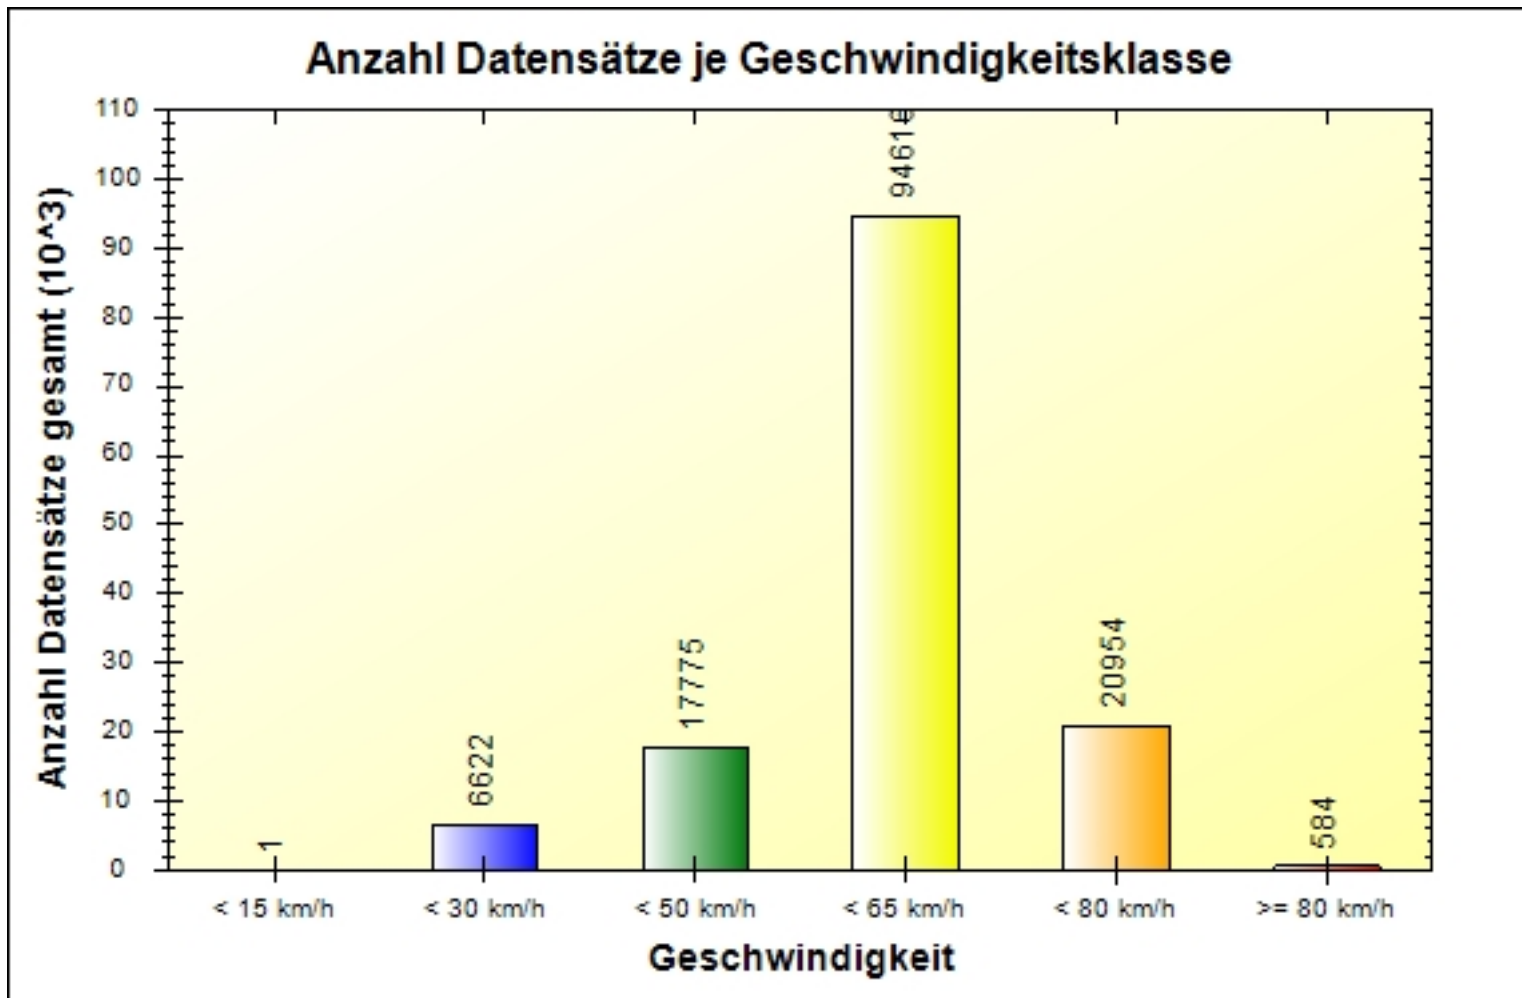

Ort: Moritzburg OT Auer
Strasse: Großenhainer Str.
Von:
Nach:

Anfang der Auswertung: 10.10.2024 11:27
Ende der Auswertung: 04.11.2024 12:16
Intervallauswertung: -

	< 15 km/h	< 30 km/h	< 50 km/h	< 65 km/h	< 80 km/h	> 80 km/h	#
#	1	6622	17775	94616	20954	584	140552