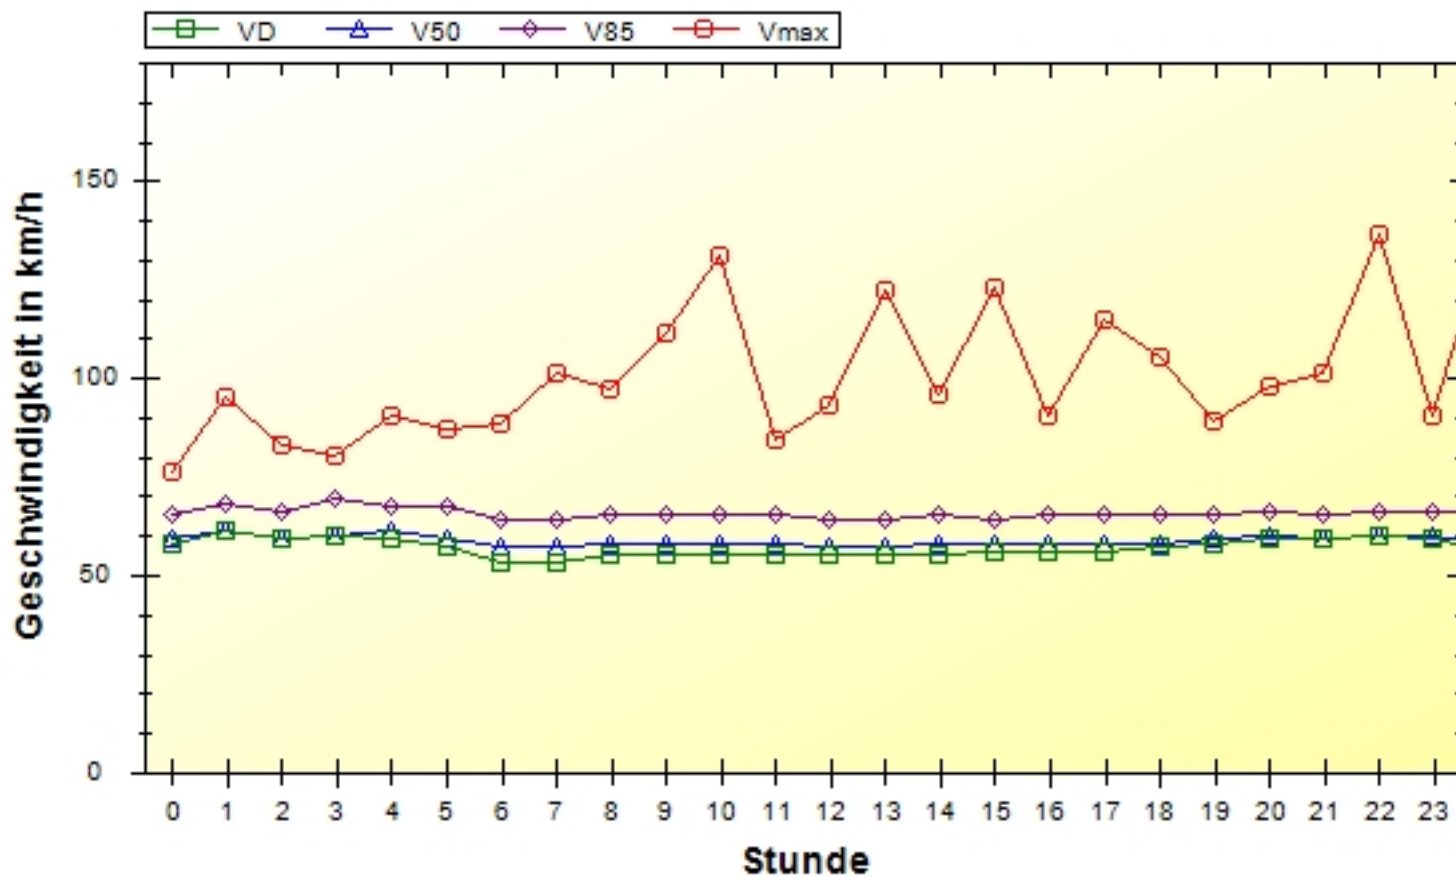

Ort: Moritzburg OT Auer
Strasse: Großenhainer Str.
Von:
Nach:

Anfang der Auswertung: 10.10.2024 11:27
Ende der Auswertung: 04.11.2024 12:16
Intervallauswertung: -

Geschwindigkeiten pro Stunde über 24 Stunden Klasse 2

Ort: Moritzburg OT Auer
Strasse: Großenhainer Str.
Von:
Nach:

Anfang der Auswertung: 10.10.2024 11:27
Ende der Auswertung: 04.11.2024 12:16
Intervallauswertung: -

	00:00	01:00	02:00	03:00	04:00	05:00	06:00	07:00	08:00	09:00	10:00	11:00
VD	58	61	59	60	59	57	53	53	55	55	55	55
V50	59	61	59	60	61	59	57	57	58	58	58	58
V85	65	68	66	69	67	67	64	64	65	65	65	65
Vmax	76	95	83	80	90	87	88	101	97	111	131	84

	12:00	13:00	14:00	15:00	16:00	17:00	18:00	19:00	20:00	21:00	22:00	23:00	#
VD	55	55	55	56	56	56	57	58	59	59	60	59	56
V50	57	57	58	58	58	58	58	59	60	59	60	60	58
V85	64	64	65	64	65	65	65	65	66	65	66	66	65
Vmax	93	122	96	123	90	115	105	89	98	101	136	90	136