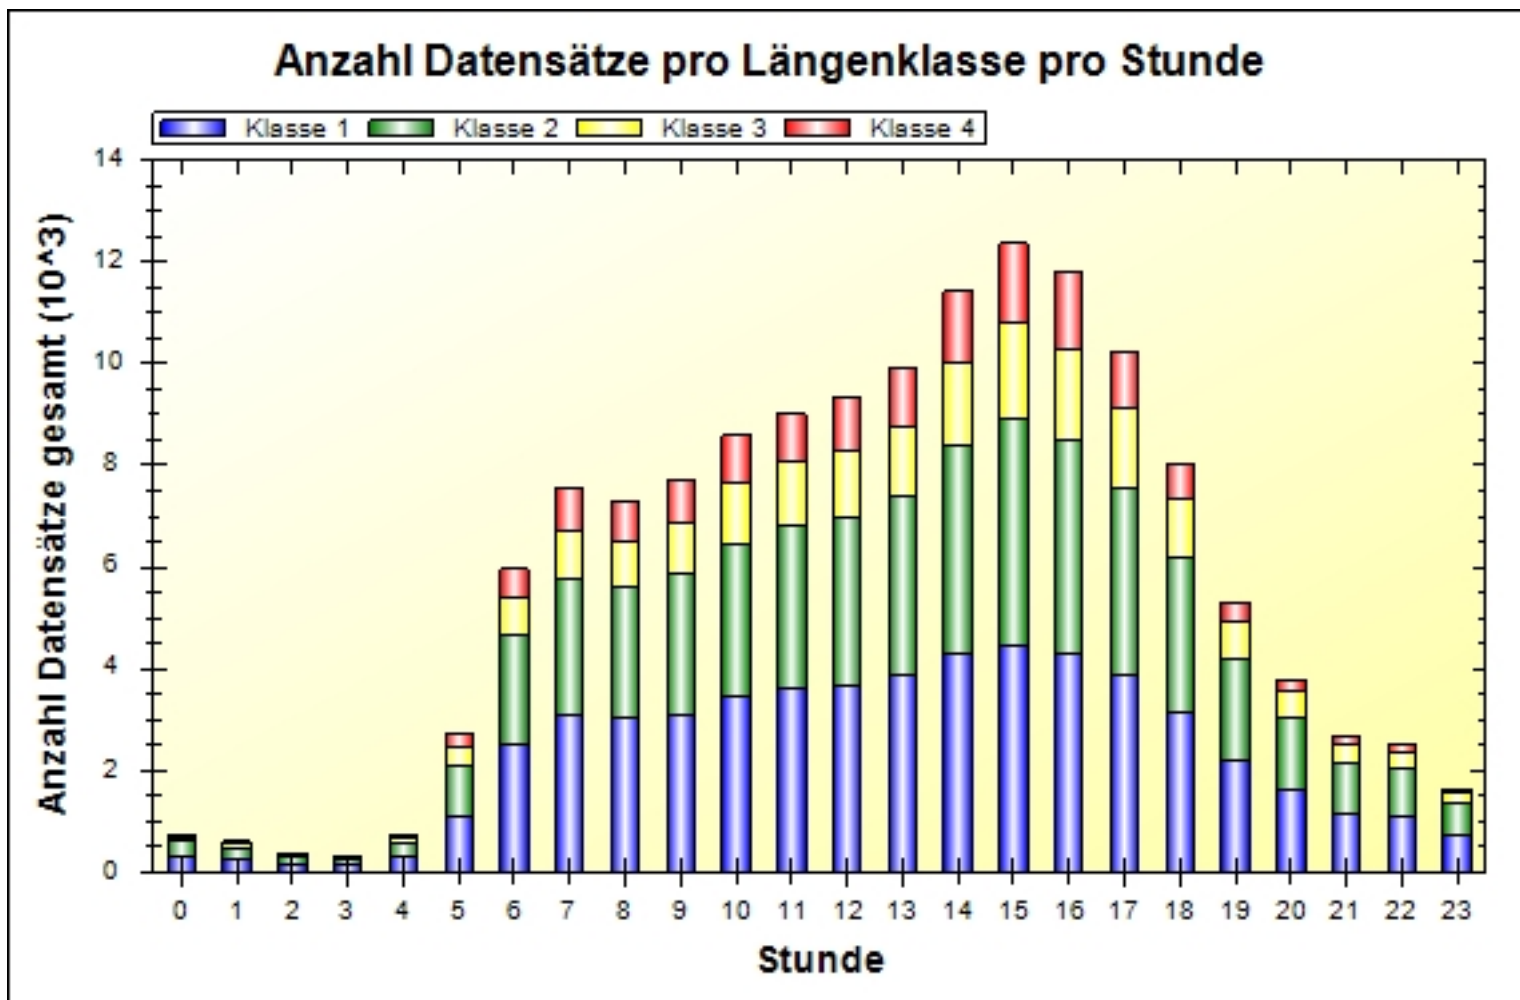

**Ort:** Moritzburg OT Auer  
**Strasse:** Großenhainer Str.  
**Von:**  
**Nach:**

**Anfang der Auswertung:** 10.10.2024 11:27  
**Ende der Auswertung:** 04.11.2024 12:16  
**Intervallauswertung:** -

	Klasse 1	Klasse 2	Klasse 3	Klasse 4	#
#	55291	50981	19542	14738	140552

Ort: Moritzburg OT Auer  
Strasse: Großenhainer Str.  
Von:  
Nach:

Anfang der Auswertung: 10.10.2024 11:27  
Ende der Auswertung: 04.11.2024 12:16  
Intervallauswertung: -

**Ort:** Moritzburg OT Auer  
**Strasse:** Großenhainer Str.  
**Von:**  
**Nach:**