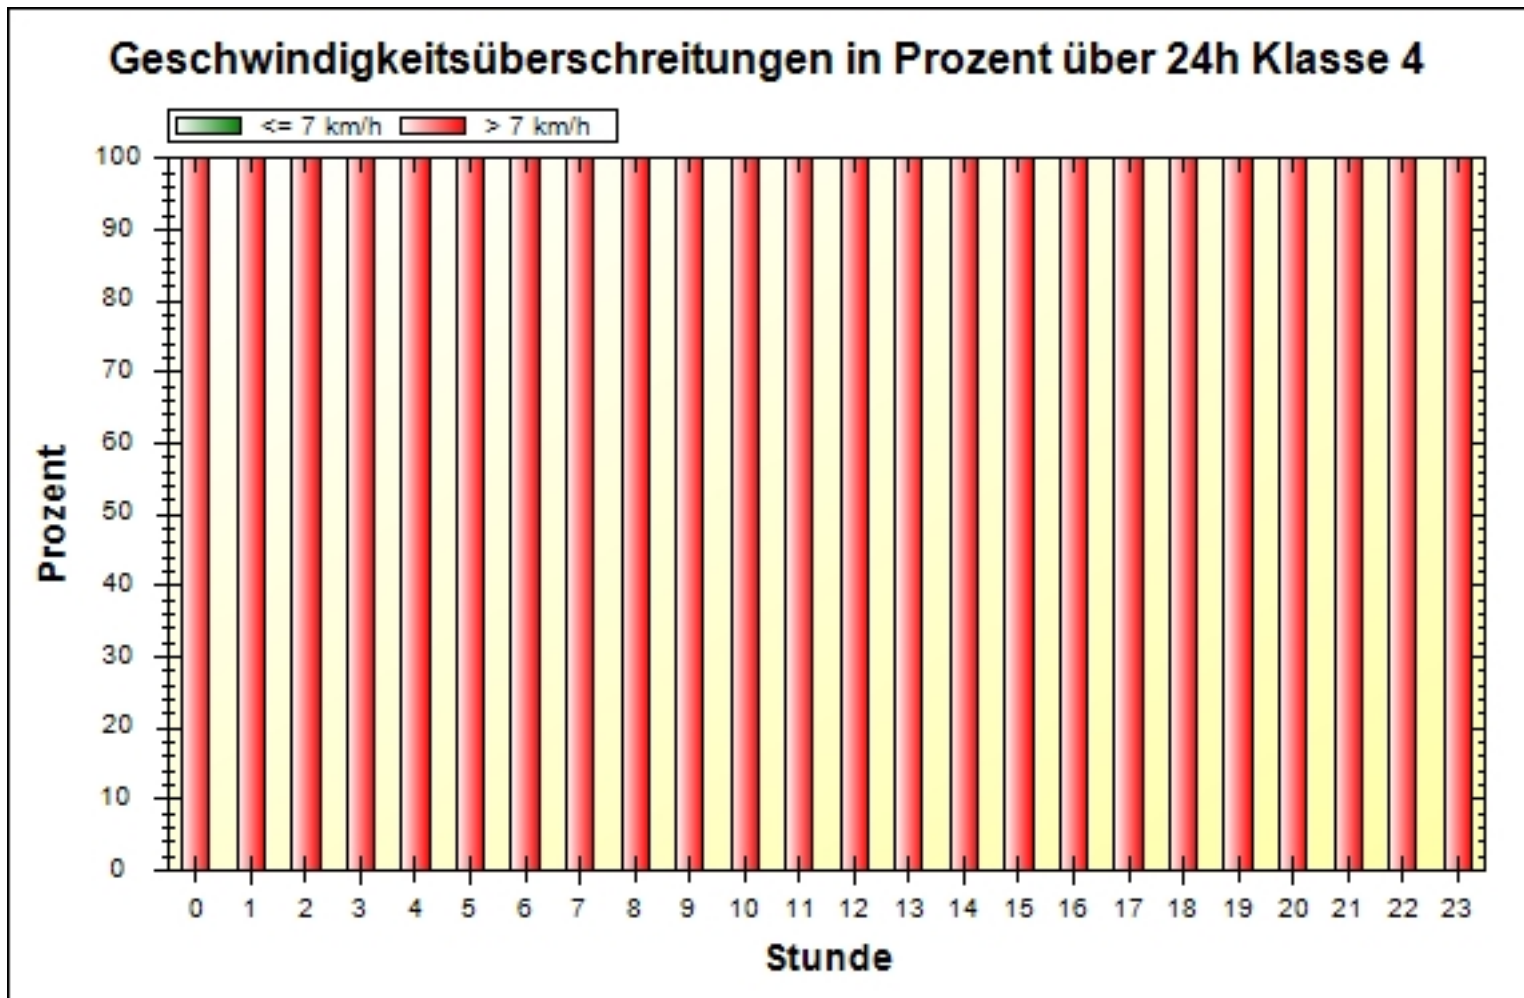

Ort: Moritzburg OT Auer
Strasse: Großenhainer Str.
Von:
Nach:

Anfang der Auswertung: 10.10.2024 11:27
Ende der Auswertung: 04.11.2024 12:16
Intervallauswertung: -

Ort: Moritzburg OT Auer
Strasse: Großenhainer Str.
Von:
Nach:

Anfang der Auswertung: 10.10.2024 11:27
Ende der Auswertung: 04.11.2024 12:16
Intervallauswertung: -

	00:00	01:00	02:00	03:00	04:00	05:00	06:00	07:00	08:00	09:00	10:00	11:00
-	0	0	0	0	0	0	0	0	0	0	0	0
+	45	36	23	25	66	246	563	852	800	813	950	939
%	100,0	100,0	100,0	100,0	100,0	100,0	100,0	100,0	100,0	100,0	100,0	100,0

	12:00	13:00	14:00	15:00	16:00	17:00	18:00	19:00	20:00	21:00	22:00	23:00	#
-	0	0	0	0	0	0	0	0	0	0	0	0	0
+	1046	1178	1406	1578	1505	1112	672	368	212	125	118	60	14738
%	100,0	100,0	100,0	100,0	100,0	100,0	100,0	100,0	100,0	100,0	100,0	100,0	100,0