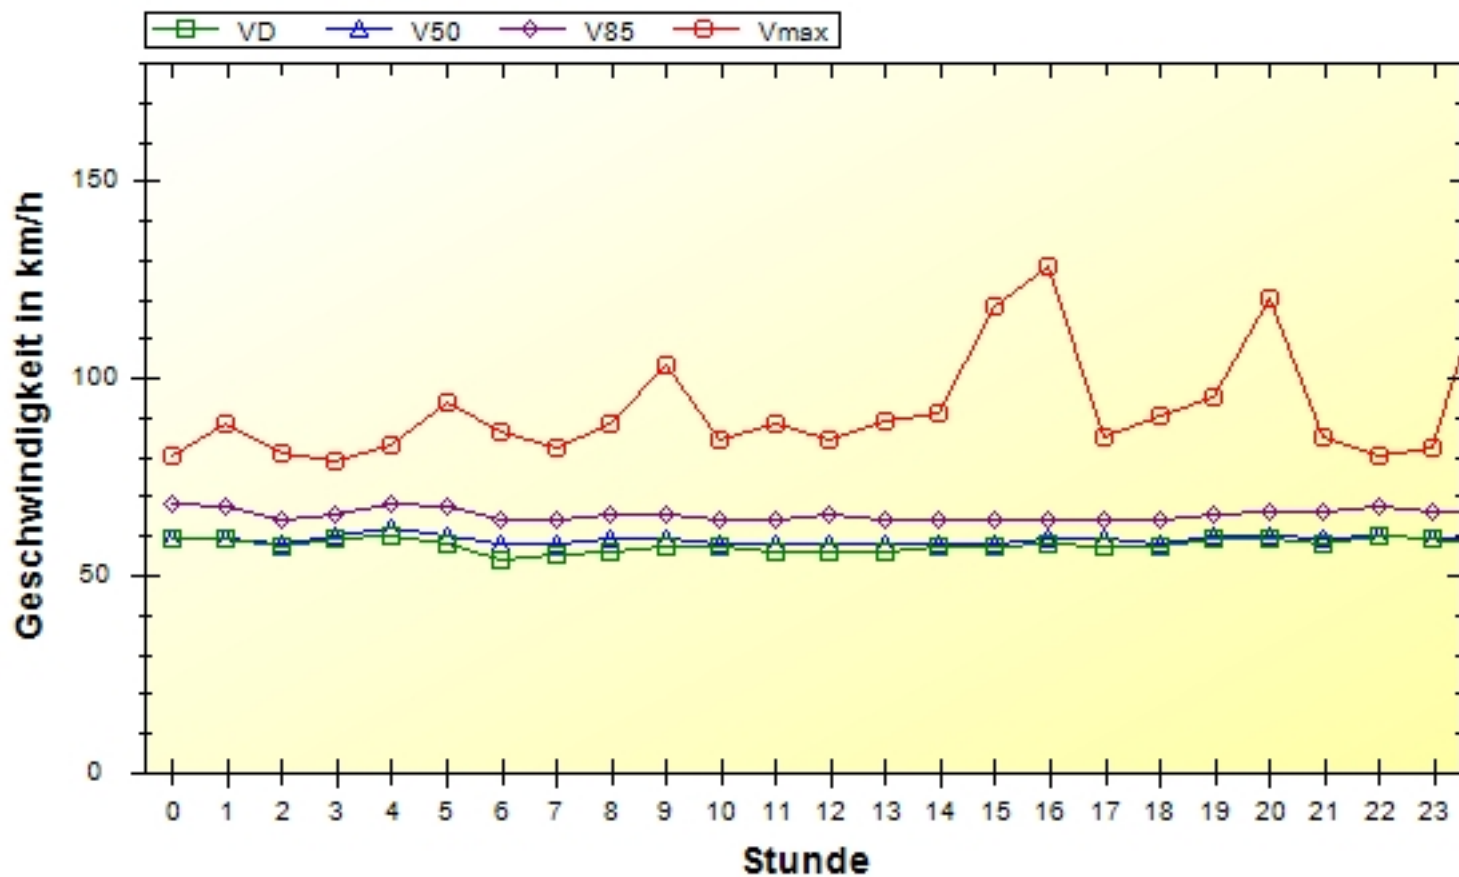

Ort: Moritzburg OT Auer
Strasse: Großenhainer Str.
Von:
Nach:

Anfang der Auswertung: 10.10.2024 11:27
Ende der Auswertung: 04.11.2024 12:16
Intervallauswertung: -

Geschwindigkeiten pro Stunde über 24 Stunden Klasse 3

Ort: Moritzburg OT Auer
Strasse: Großenhainer Str.
Von:
Nach:

Anfang der Auswertung: 10.10.2024 11:27
Ende der Auswertung: 04.11.2024 12:16
Intervallauswertung: -

	00:00	01:00	02:00	03:00	04:00	05:00	06:00	07:00	08:00	09:00	10:00	11:00
VD	59	59	57	59	60	58	54	55	56	57	57	56
V50	59	59	58	60	62	60	58	58	59	59	58	58
V85	68	67	64	65	68	67	64	64	65	65	64	64
Vmax	80	88	81	79	83	94	86	82	88	103	84	88

	12:00	13:00	14:00	15:00	16:00	17:00	18:00	19:00	20:00	21:00	22:00	23:00	#
VD	56	56	57	57	58	57	57	59	59	58	60	59	57
V50	58	58	58	58	59	59	58	60	60	59	60	59	59
V85	65	64	64	64	64	64	64	65	66	66	67	66	65
Vmax	84	89	91	118	128	85	90	95	120	85	80	82	128