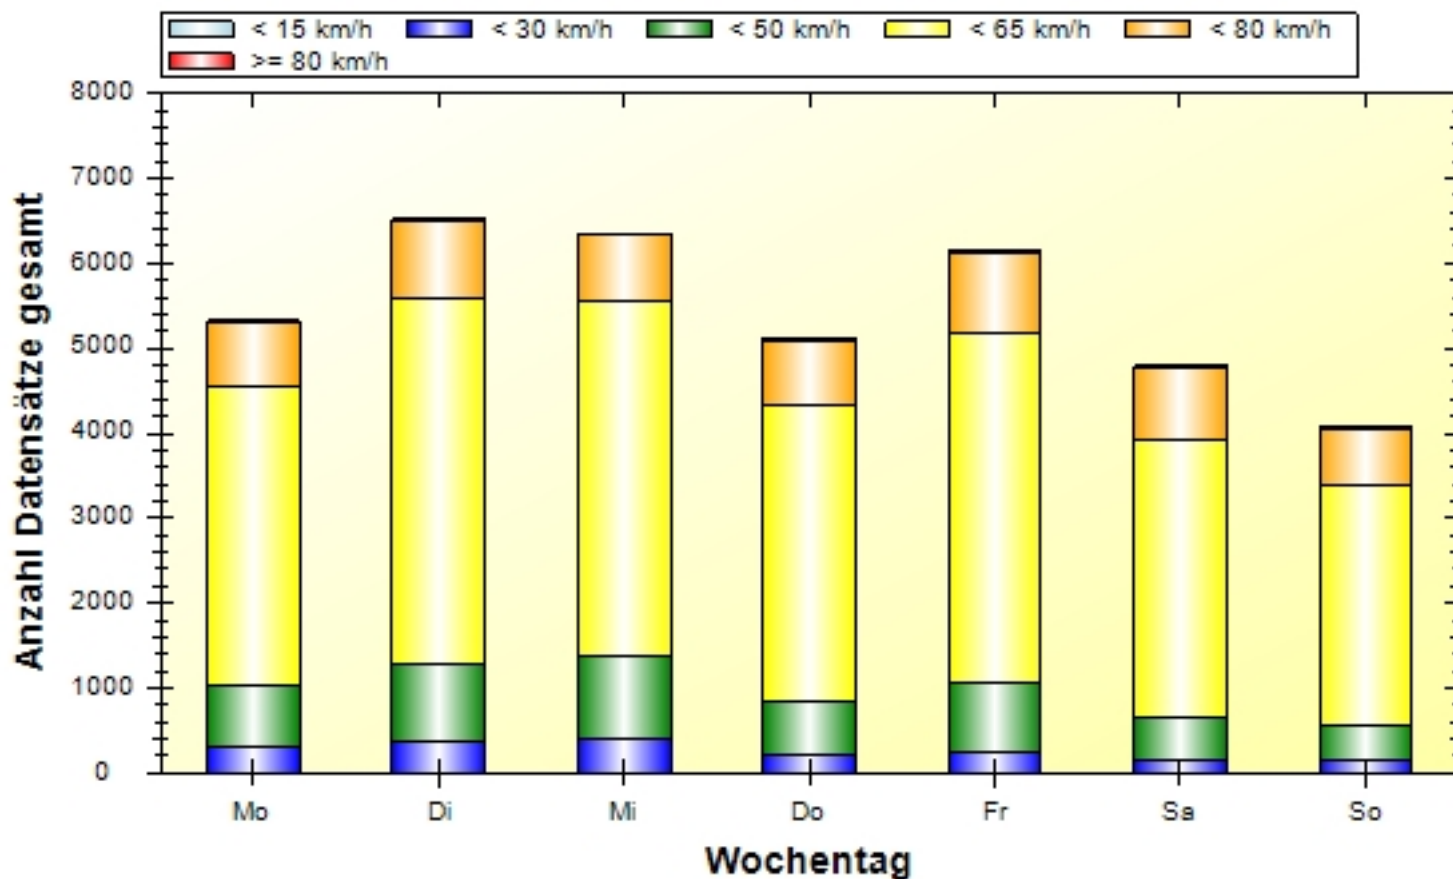

Ort: Moritzburg OT Auer
Strasse: Großenhainer Str.
Von:
Nach:

Anfang der Auswertung: 10.10.2024 11:27
Ende der Auswertung: 04.11.2024 12:16
Intervallauswertung: -

Wochenauswertung Durchschnitt pro Tag

	Mo	Di	Mi	Do	Fr	Sa	So	#
< 15 km/h	0	0	0	0	0	0	0	0
< 30 km/h	302	378	405	215	256	147	138	1841
< 50 km/h	714	892	960	625	793	500	414	4898
< 65 km/h	3540	4320	4187	3479	4121	3276	2850	25773
< 80 km/h	748	898	782	773	945	849	653	5648
> 80 km/h	17	27	21	20	30	20	13	148
#	5321	6515	6355	5112	6145	4792	4068	38308