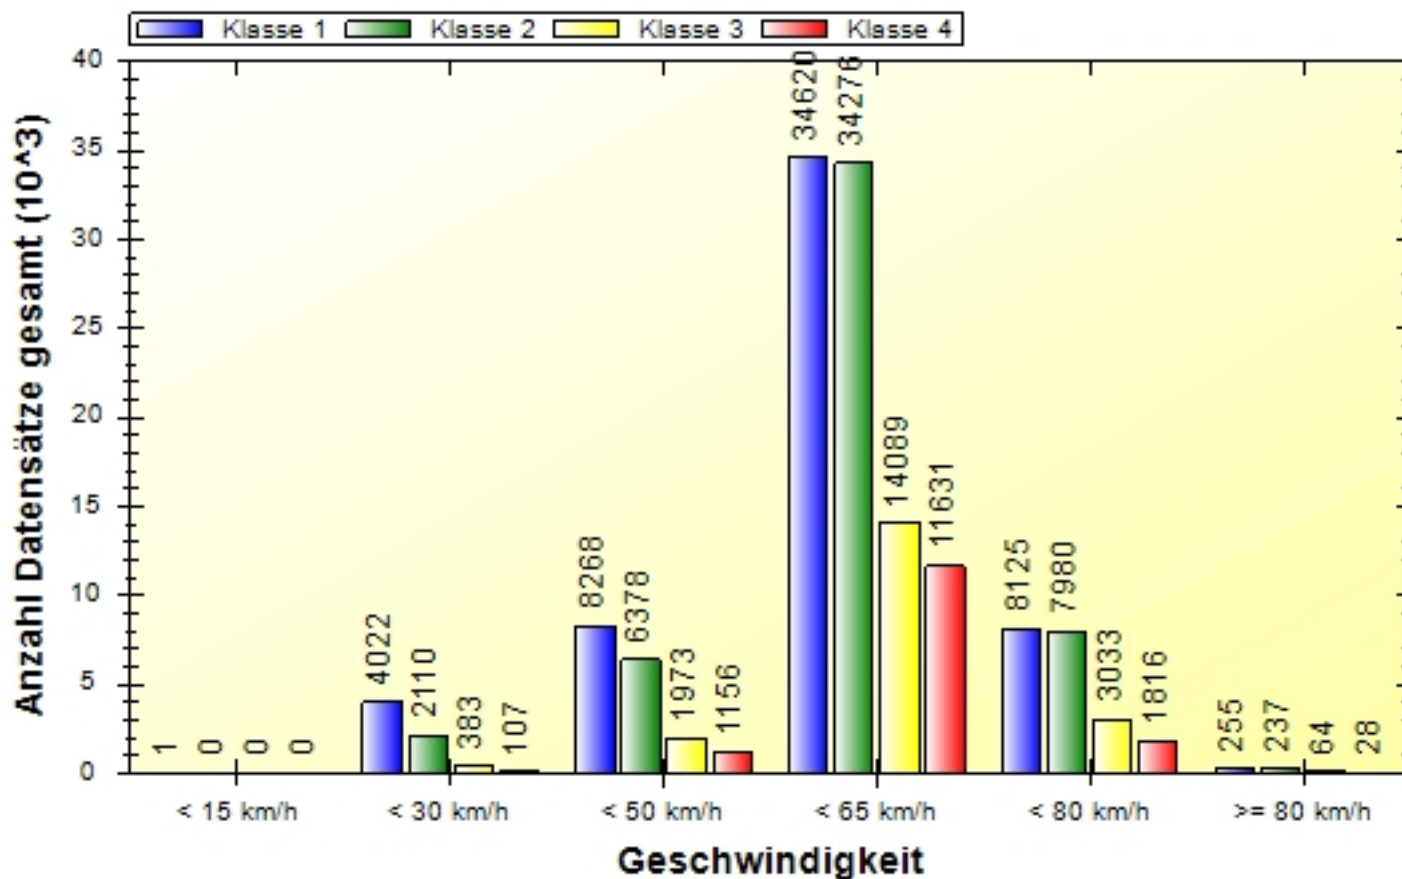

Ort: Moritzburg OT Auer
Strasse: Großenhainer Str.
Von:
Nach:

Anfang der Auswertung: 10.10.2024 11:27
Ende der Auswertung: 04.11.2024 12:16
Intervallauswertung: -

Anzahl Längenkategorie pro Geschwindigkeit

	< 15 km/h	< 30 km/h	< 50 km/h	< 65 km/h	< 80 km/h	> 80 km/h	#
Klasse 1	0	1120	2281	9413	2187	67	15068
Klasse 2	0	590	1754	9318	2150	62	13874
Klasse 3	0	104	541	3837	818	15	5315
Klasse 4	0	27	322	3205	493	4	4051
#	0	1841	4898	25773	5648	148	38308