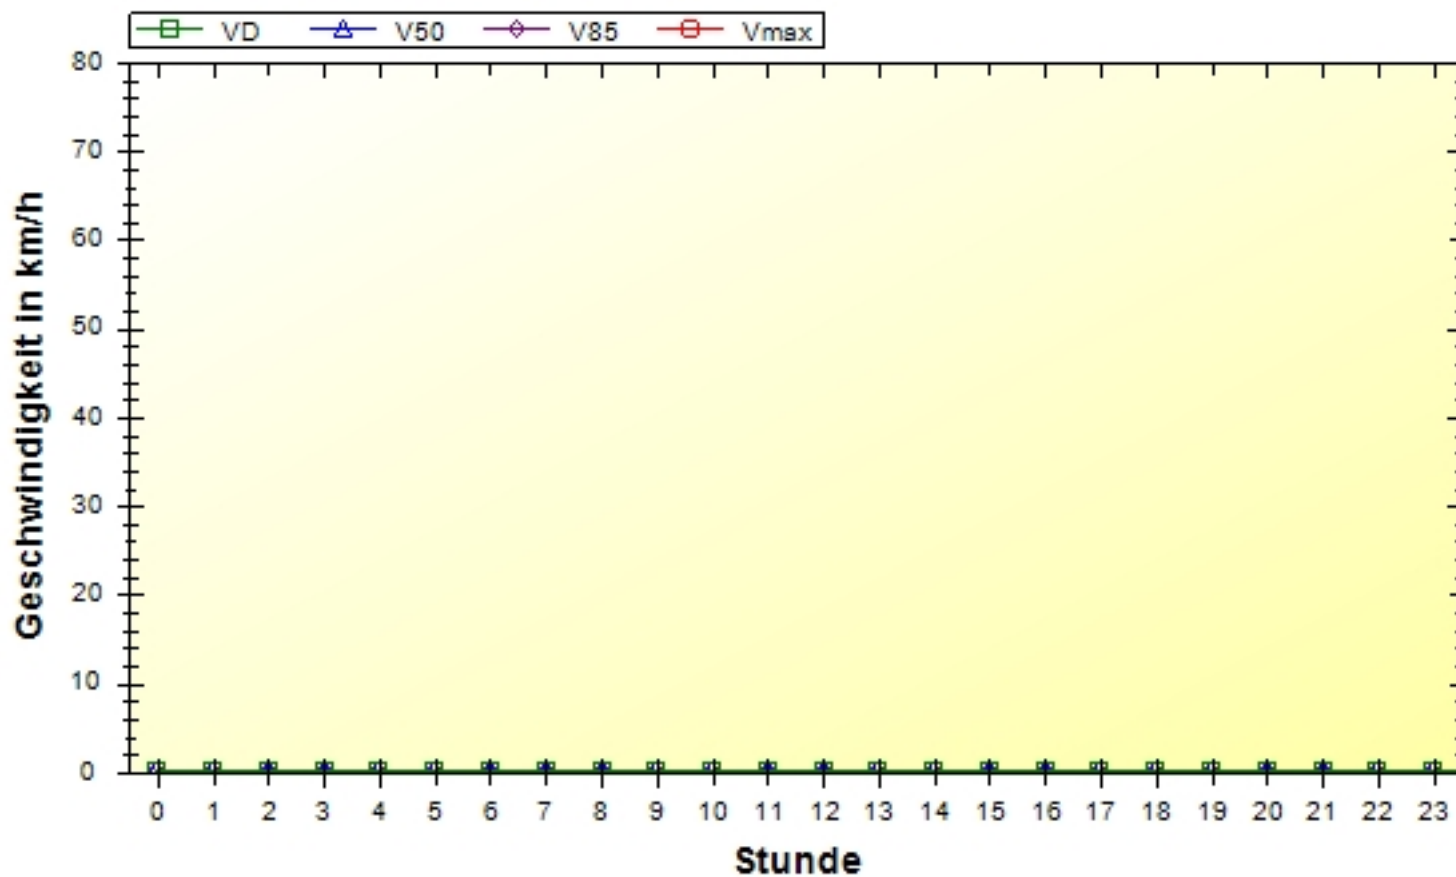

Ort: Moritzburg OT Friedewald
Strasse: Lößnitzgrundstraße
Von:
Nach:

Anfang der Auswertung: 10.04.2024 06:38
Ende der Auswertung: 11.02.2025 10:37
Intervallauswertung: -

Geschwindigkeiten pro Stunde über 24 Stunden Klasse 3

Ort: Moritzburg OT Friedewald

Strasse: Lößnitzgrundstraße

Von:

Nach:

Anfang der Auswertung: 10.04.2024 06:38

Ende der Auswertung: 11.02.2025 10:37

Intervallauswertung: -

	00:00	01:00	02:00	03:00	04:00	05:00	06:00	07:00	08:00	09:00	10:00	11:00
VD	0	0	0	0	0	0	0	0	0	0	0	0
V50	0	0	0	0	0	0	0	0	0	0	0	0
V85	0	0	0	0	0	0	0	0	0	0	0	0
Vmax	0	0	0	0	0	0	0	0	0	0	0	0

	12:00	13:00	14:00	15:00	16:00	17:00	18:00	19:00	20:00	21:00	22:00	23:00	#
VD	0	0	0	0	0	0	0	0	0	0	0	0	0
V50	0	0	0	0	0	0	0	0	0	0	0	0	0
V85	0	0	0	0	0	0	0	0	0	0	0	0	0
Vmax	0	0	0	0	0	0	0	0	0	0	0	0	0