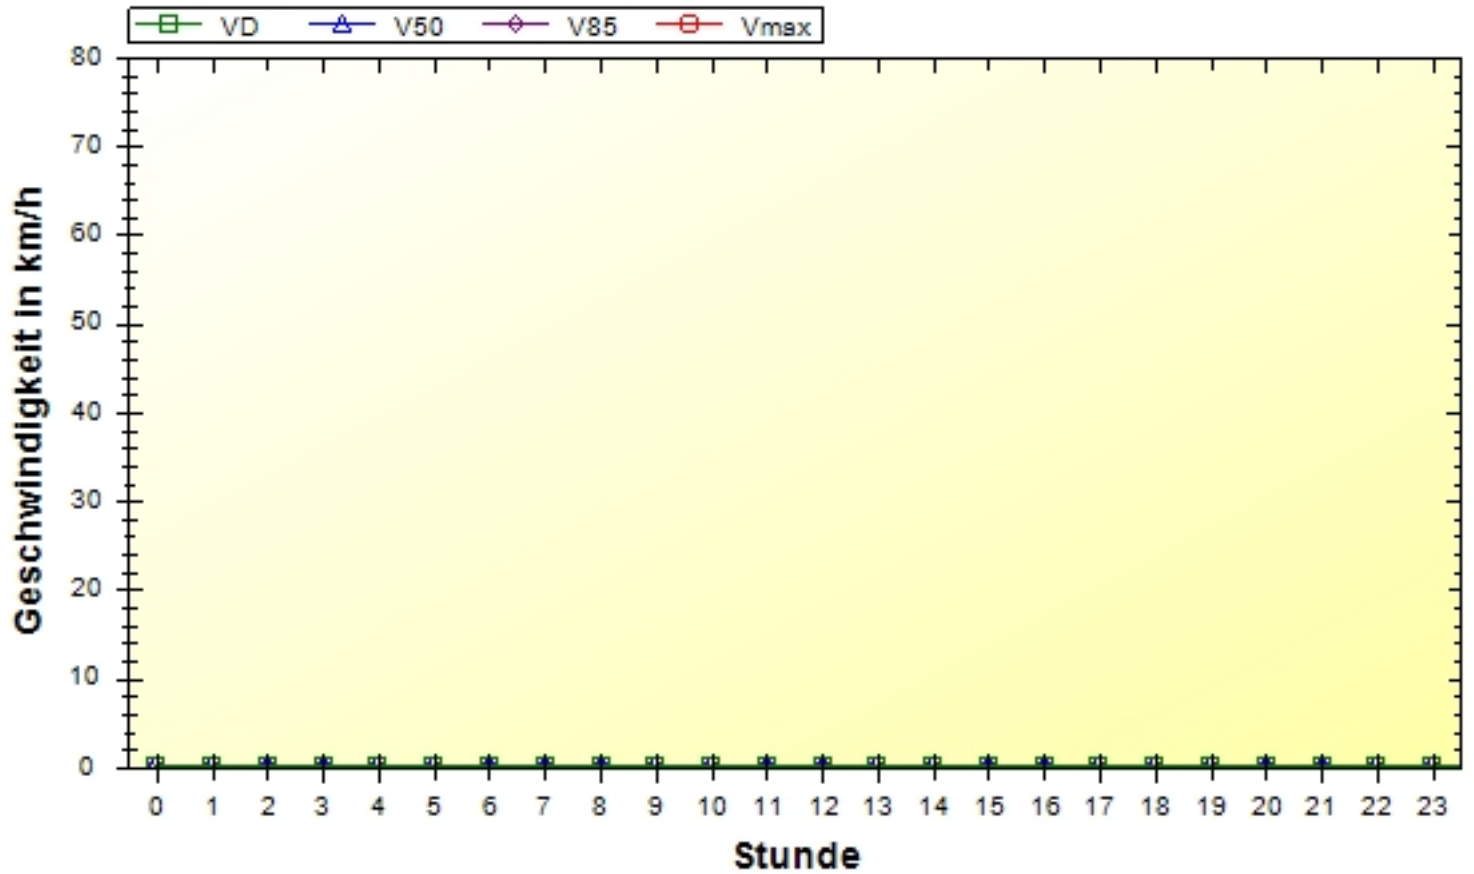

Ort: Moritzburg OT Friedewald
Strasse: Lößnitzgrundstraße
Von:
Nach:

Anfang der Auswertung: 10.04.2024 06:38
Ende der Auswertung: 11.02.2025 10:37
Intervallauswertung: -

Geschwindigkeiten pro Stunde über 24 Stunden Klasse 4

Ort: Moritzburg OT Friedewald

Strasse: Lößnitzgrundstraße

Von:

Nach:

Anfang der Auswertung: 10.04.2024 06:38

Ende der Auswertung: 11.02.2025 10:37

Intervallauswertung: -

	00:00	01:00	02:00	03:00	04:00	05:00	06:00	07:00	08:00	09:00	10:00	11:00
VD	0	0	0	0	0	0	0	0	0	0	0	0
V50	0	0	0	0	0	0	0	0	0	0	0	0
V85	0	0	0	0	0	0	0	0	0	0	0	0
Vmax	0	0	0	0	0	0	0	0	0	0	0	0

	12:00	13:00	14:00	15:00	16:00	17:00	18:00	19:00	20:00	21:00	22:00	23:00	#
VD	0	0	0	0	0	0	0	0	0	0	0	0	0
V50	0	0	0	0	0	0	0	0	0	0	0	0	0
V85	0	0	0	0	0	0	0	0	0	0	0	0	0
Vmax	0	0	0	0	0	0	0	0	0	0	0	0	0