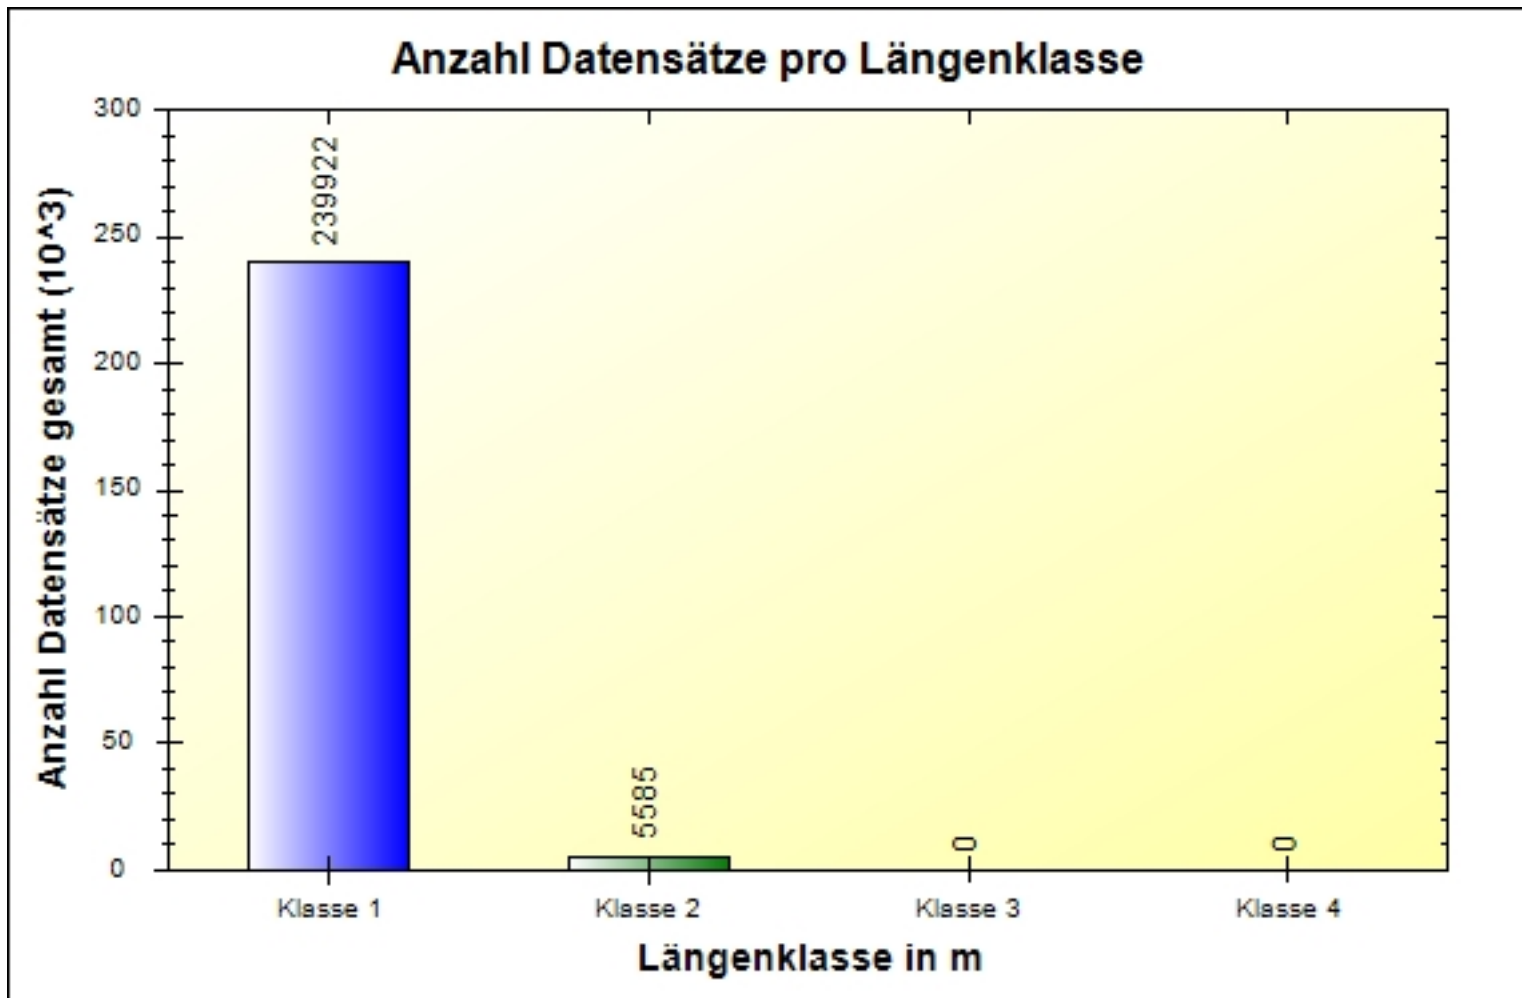

Ort: Moritzburg OT Friedewald

Strasse: Lößnitzgrundstraße

Von:

Nach:

Anfang der Auswertung: 10.04.2024 06:38

Ende der Auswertung: 11.02.2025 10:37

Intervallauswertung: -

	Klasse 1	Klasse 2	Klasse 3	Klasse 4	#
#	239922	5585	0	0	245507