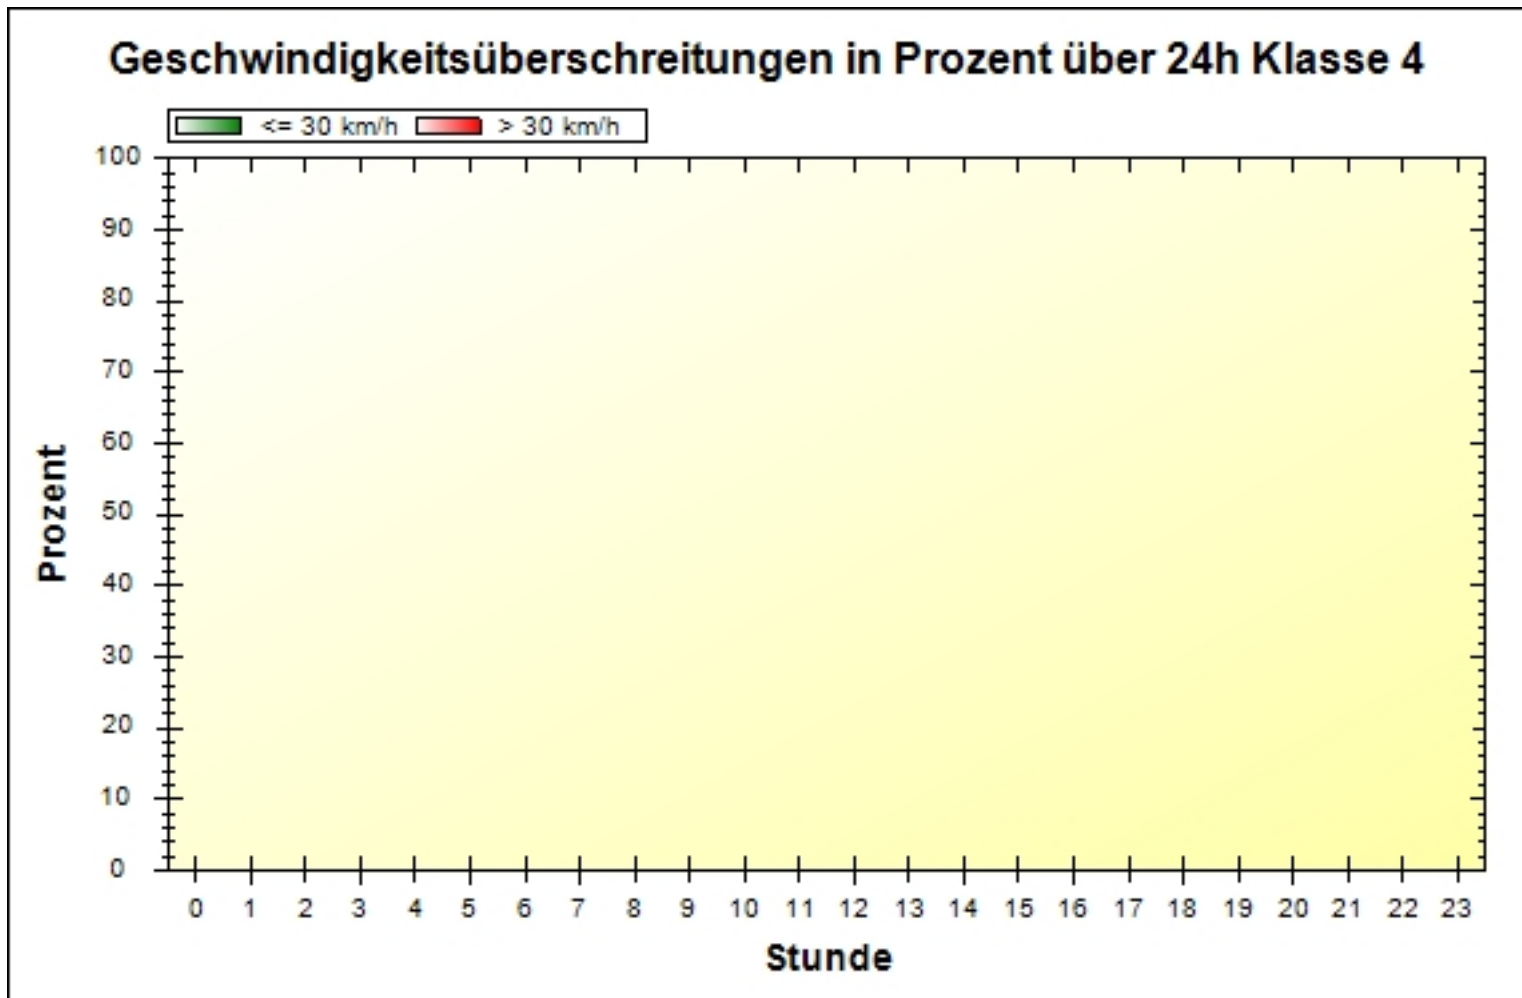

Ort: Moritzburg OT Friedewald
Strasse: Lößnitzgrundstraße
Von:
Nach:

Anfang der Auswertung: 10.04.2024 06:38
Ende der Auswertung: 11.02.2025 10:37
Intervallauswertung: -

Ort: Moritzburg OT Friedewald

Strasse: Lößnitzgrundstraße

Von:

Nach:

Anfang der Auswertung: 10.04.2024 06:38

Ende der Auswertung: 11.02.2025 10:37

Intervallauswertung: -

	00:00	01:00	02:00	03:00	04:00	05:00	06:00	07:00	08:00	09:00	10:00	11:00
-	0	0	0	0	0	0	0	0	0	0	0	0
+	0	0	0	0	0	0	0	0	0	0	0	0
%	NaN	NaN	NaN	NaN	NaN	NaN	NaN	NaN	NaN	NaN	NaN	NaN

	12:00	13:00	14:00	15:00	16:00	17:00	18:00	19:00	20:00	21:00	22:00	23:00	#
-	0	0	0	0	0	0	0	0	0	0	0	0	0
+	0	0	0	0	0	0	0	0	0	0	0	0	0
%	NaN	NaN	NaN	NaN	NaN	NaN	NaN	NaN	NaN	NaN	NaN	NaN	NaN