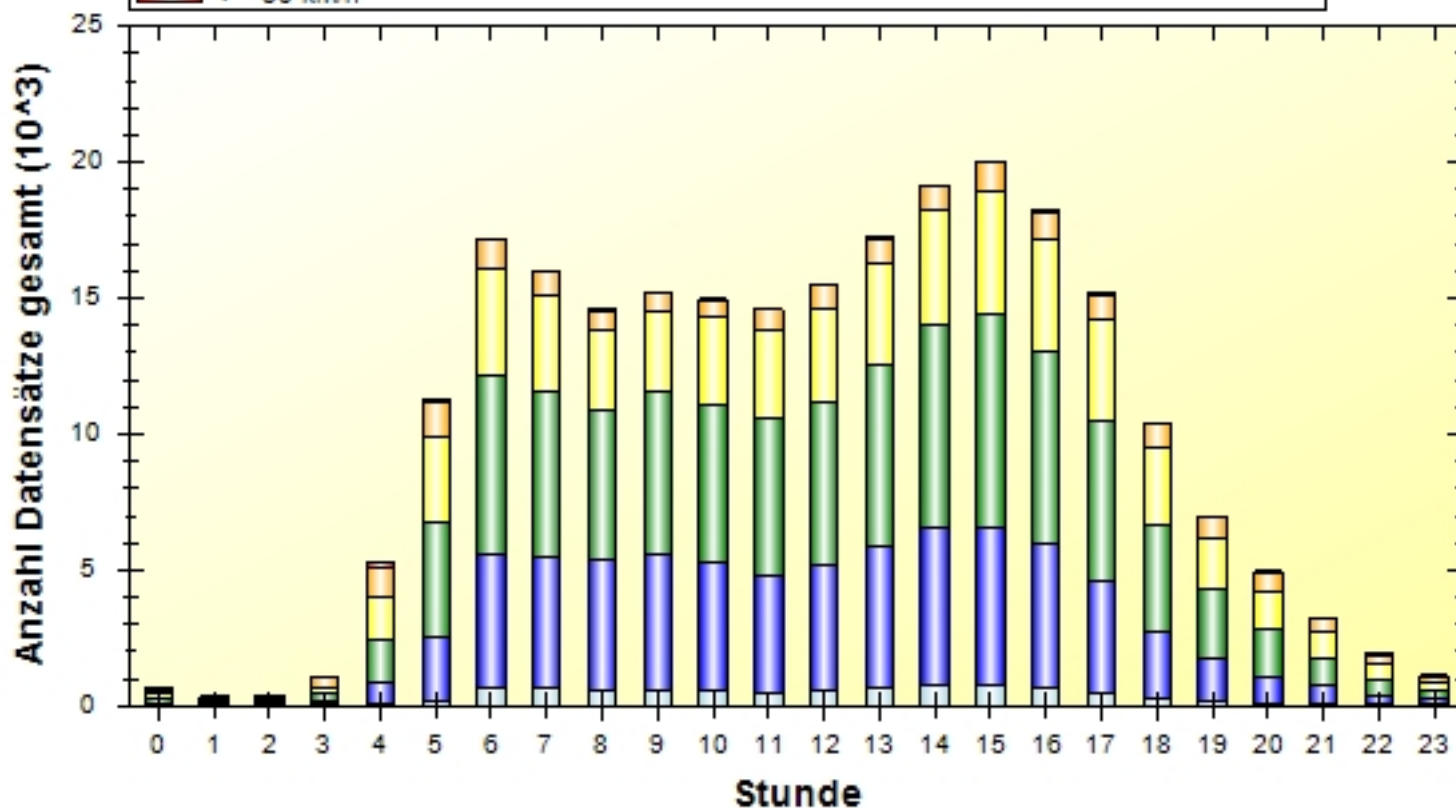

Ort: Moritzburg OT Friedewald

Strasse: Lößnitzgrundstraße

Von:

Nach:

Anfang der Auswertung: 10.04.2024 06:38

Ende der Auswertung: 11.02.2025 10:37

Intervallauswertung: -

Anzahl Datensätze je Geschwindigkeitsklasse pro Stunde