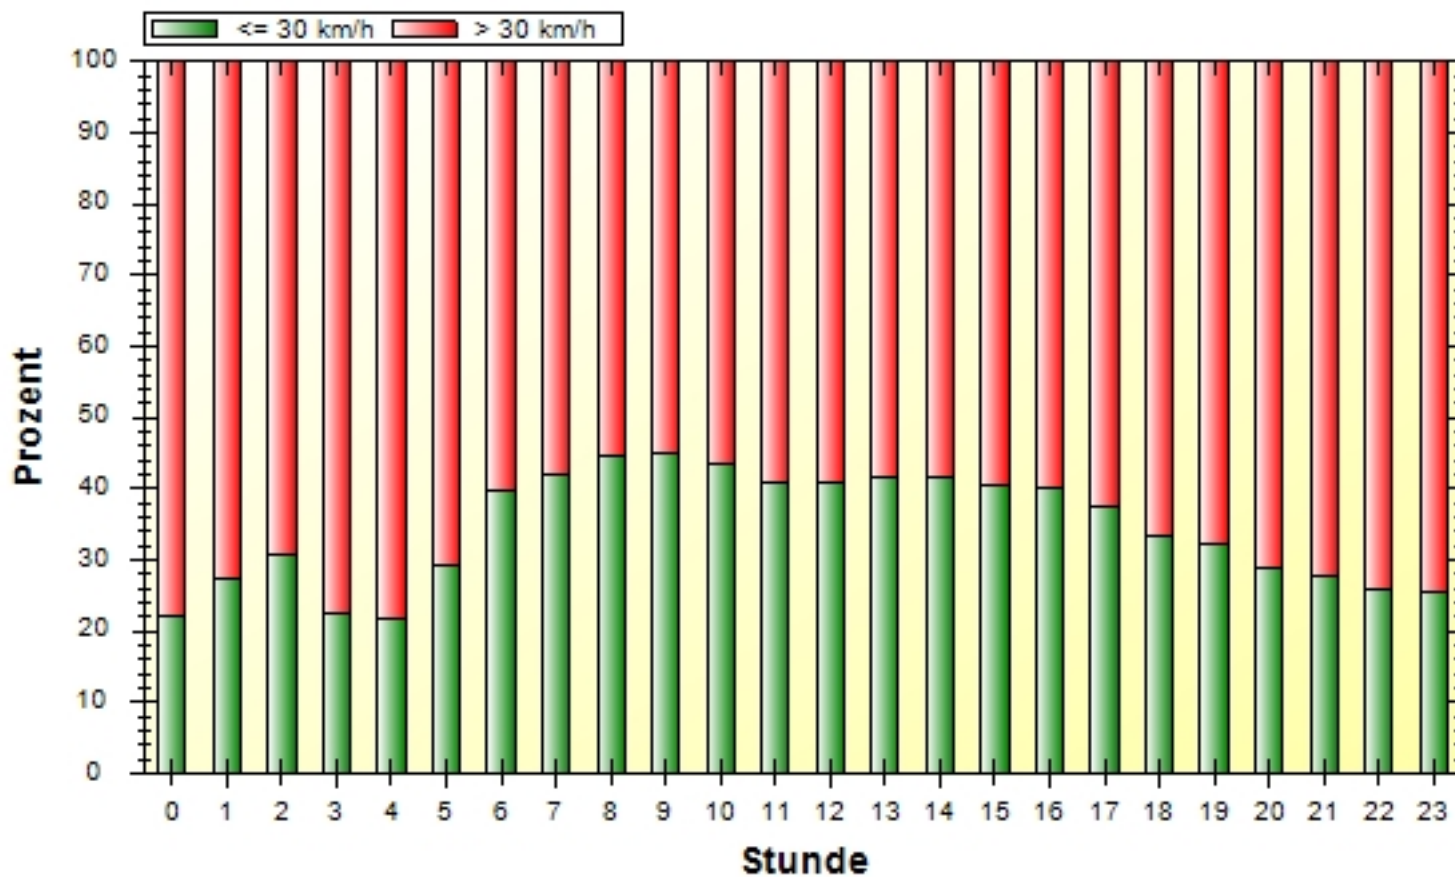

Strasse: Lößnitzgrundstraße

Von:

Nach:

Anfang der Auswertung: 10.04.2024 06:38

Ende der Auswertung: 11.02.2025 10:37

Intervallauswertung: -

Geschwindigkeitsüberschreitungen in Prozent über 24h

Ort: Moritzburg OT Friedewald