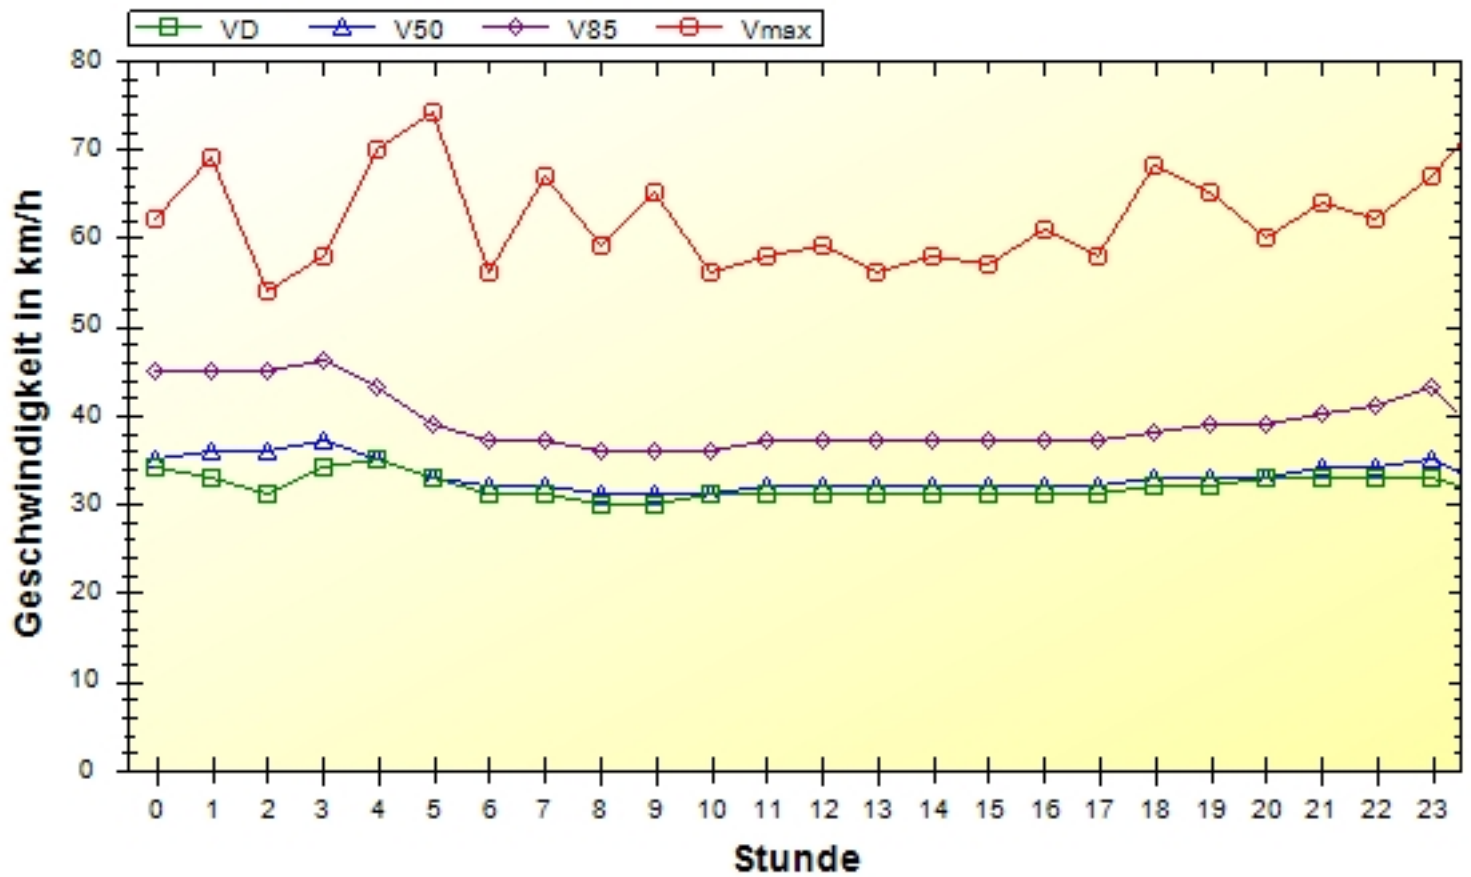

Ort: Moritzburg OT Friedewald
Strasse: Lößnitzgrundstraße
Von:
Nach:

Anfang der Auswertung: 10.04.2024 06:38
Ende der Auswertung: 11.02.2025 10:37
Intervallauswertung: -

Geschwindigkeiten pro Stunde über 24 Stunden

Ort: Moritzburg OT Friedewald

Strasse: Lößnitzgrundstraße

Von:

Nach:

Anfang der Auswertung: 10.04.2024 06:38

Ende der Auswertung: 11.02.2025 10:37

Intervallauswertung: -

	00:00	01:00	02:00	03:00	04:00	05:00	06:00	07:00	08:00	09:00	10:00	11:00
VD	34	33	31	34	35	33	31	31	30	30	31	31
V50	35	36	36	37	35	33	32	32	31	31	31	32
V85	45	45	45	46	43	39	37	37	36	36	36	37
Vmax	62	69	54	58	70	74	56	67	59	65	56	58

	12:00	13:00	14:00	15:00	16:00	17:00	18:00	19:00	20:00	21:00	22:00	23:00	#
VD	31	31	31	31	31	31	32	32	33	33	33	33	31
V50	32	32	32	32	32	32	33	33	33	34	34	35	32
V85	37	37	37	37	37	37	38	39	39	40	41	43	37
Vmax	59	56	58	57	61	58	68	65	60	64	62	67	74