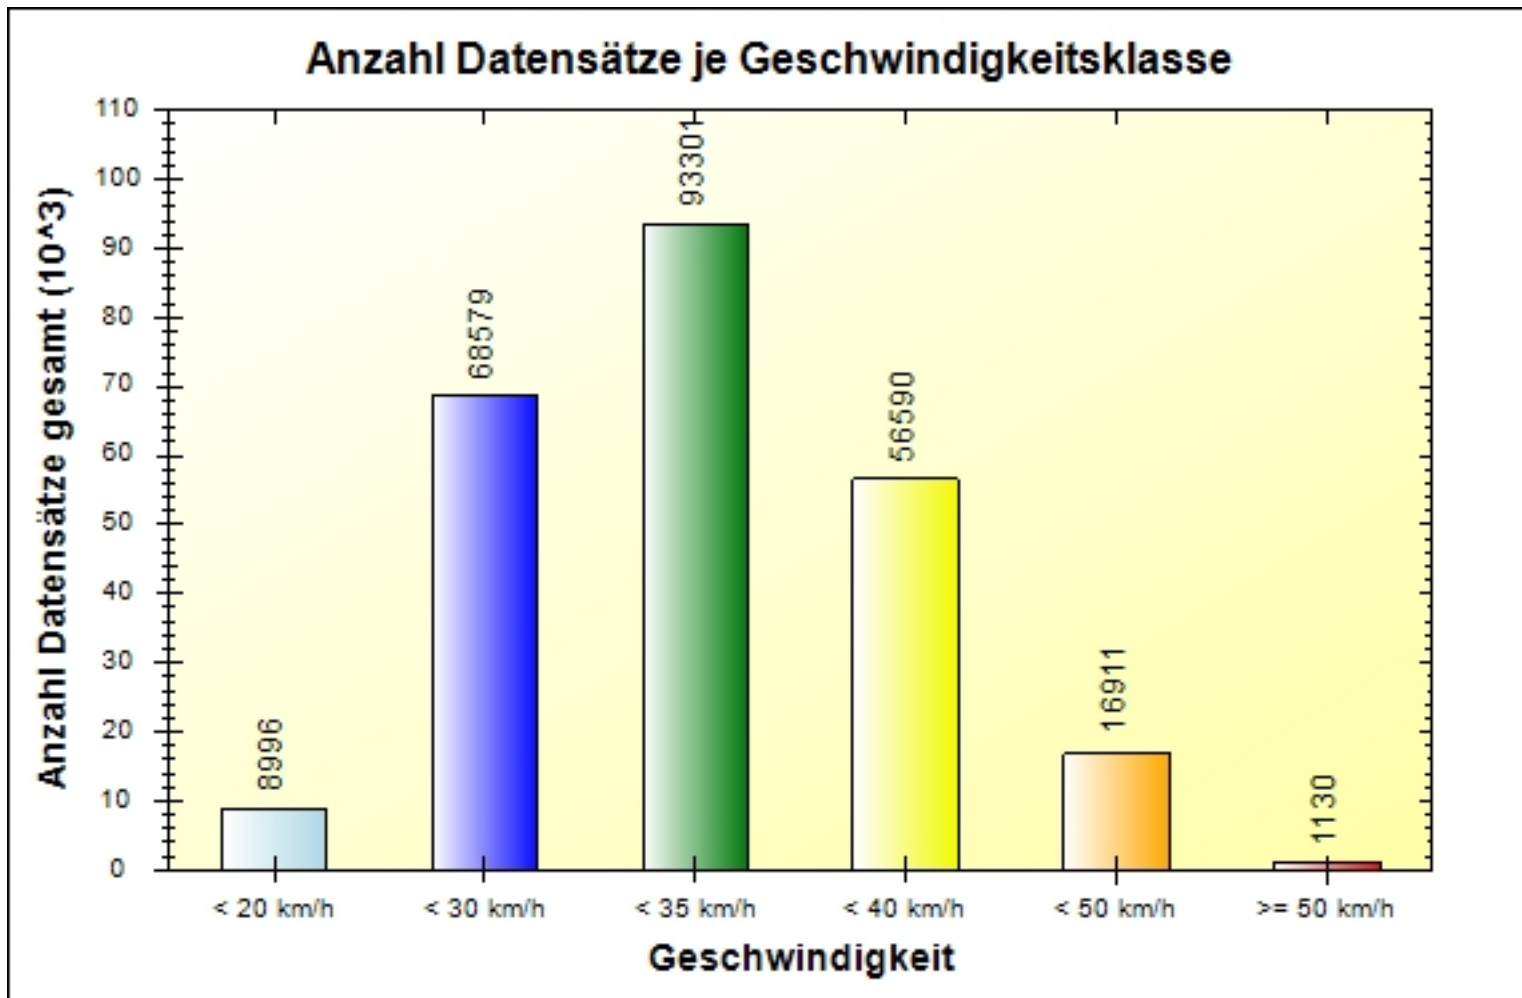

Ort: Moritzburg OT Friedewald
Strasse: Lößnitzgrundstraße
Von:
Nach:

Anfang der Auswertung: 10.04.2024 06:38
Ende der Auswertung: 11.02.2025 10:37
Intervallauswertung: -

	< 20 km/h	< 30 km/h	< 35 km/h	< 40 km/h	< 50 km/h	> 50 km/h	#
#	8996	68579	93301	56590	16911	1130	245507