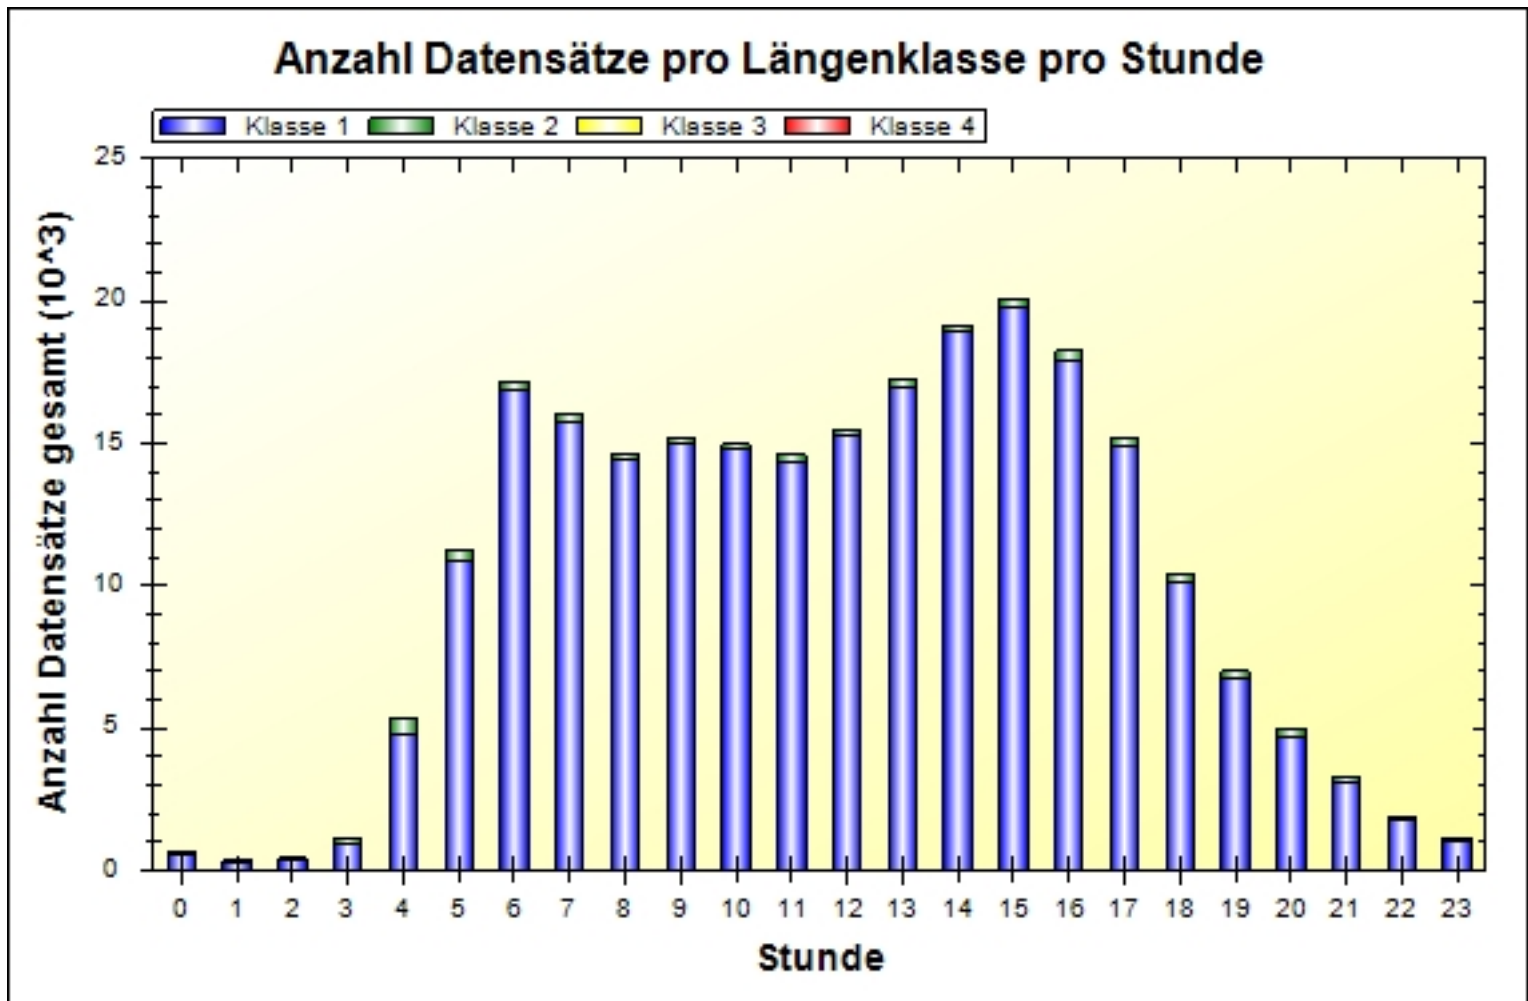

Ort: Moritzburg OT Friedewald
Strasse: Lößnitzgrundstraße
Von:
Nach:

Anfang der Auswertung: 10.04.2024 06:38
Ende der Auswertung: 11.02.2025 10:37
Intervallauswertung: -

Ort: Moritzburg OT Friedewald

Strasse: Lößnitzgrundstraße

Von:

Nach:

Anfang der Auswertung: 10.04.2024 06:38

Ende der Auswertung: 11.02.2025 10:37

Intervallauswertung: -

	00:00	01:00	02:00	03:00	04:00	05:00	06:00	07:00	08:00	09:00	10:00	11:00
Klasse 1	531	292	321	918	4760	10856	16906	15777	14400	15004	14786	14365
Klasse 2	110	61	86	184	523	410	250	228	179	181	175	240
Klasse 3	0	0	0	0	0	0	0	0	0	0	0	0
Klasse 4	0	0	0	0	0	0	0	0	0	0	0	0
#	641	353	407	1102	5283	11266	17156	16005	14579	15185	14961	14605

	12:00	13:00	14:00	15:00	16:00	17:00	18:00	19:00	20:00	21:00	22:00	23:00	#
Klasse 1	15246	16961	18925	19741	17930	14897	10110	6716	4702	3032	1754	992	239922
Klasse 2	236	280	216	299	292	297	318	267	252	233	145	123	5585
Klasse 3	0	0	0	0	0	0	0	0	0	0	0	0	0
Klasse 4	0	0	0	0	0	0	0	0	0	0	0	0	0
#	15482	17241	19141	20040	18222	15194	10428	6983	4954	3265	1899	1115	245507