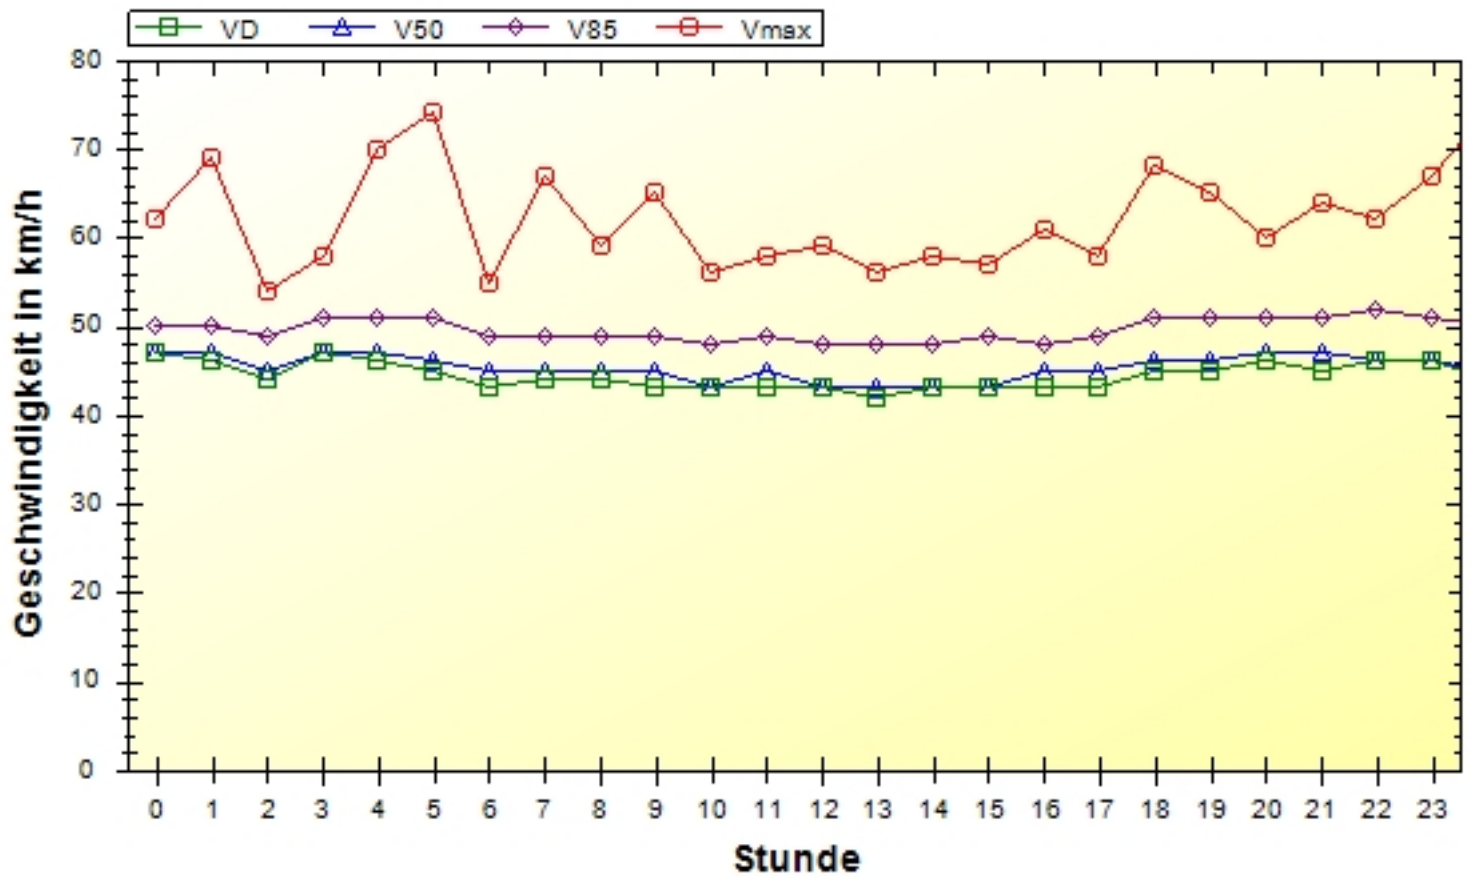

Ort: Moritzburg OT Friedewald
Strasse: Lößnitzgrundstraße
Von:
Nach:

Anfang der Auswertung: 10.04.2024 06:38
Ende der Auswertung: 11.02.2025 10:37
Intervallauswertung: -

Geschwindigkeiten pro Stunde über 24 Stunden Klasse 2

Ort: Moritzburg OT Friedewald
Strasse: Lößnitzgrundstraße
Von:
Nach:

Anfang der Auswertung: 10.04.2024 06:38
Ende der Auswertung: 11.02.2025 10:37
Intervallauswertung: -

	00:00	01:00	02:00	03:00	04:00	05:00	06:00	07:00	08:00	09:00	10:00	11:00
VD	47	46	44	47	46	45	43	44	44	43	43	43
V50	47	47	45	47	47	46	45	45	45	45	43	45
V85	50	50	49	51	51	51	49	49	49	49	48	49
Vmax	62	69	54	58	70	74	55	67	59	65	56	58

	12:00	13:00	14:00	15:00	16:00	17:00	18:00	19:00	20:00	21:00	22:00	23:00	#
VD	43	42	43	43	43	43	45	45	46	45	46	46	44
V50	43	43	43	43	45	45	46	46	47	47	46	46	45
V85	48	48	48	49	48	49	51	51	51	51	52	51	50
Vmax	59	56	58	57	61	58	68	65	60	64	62	67	74