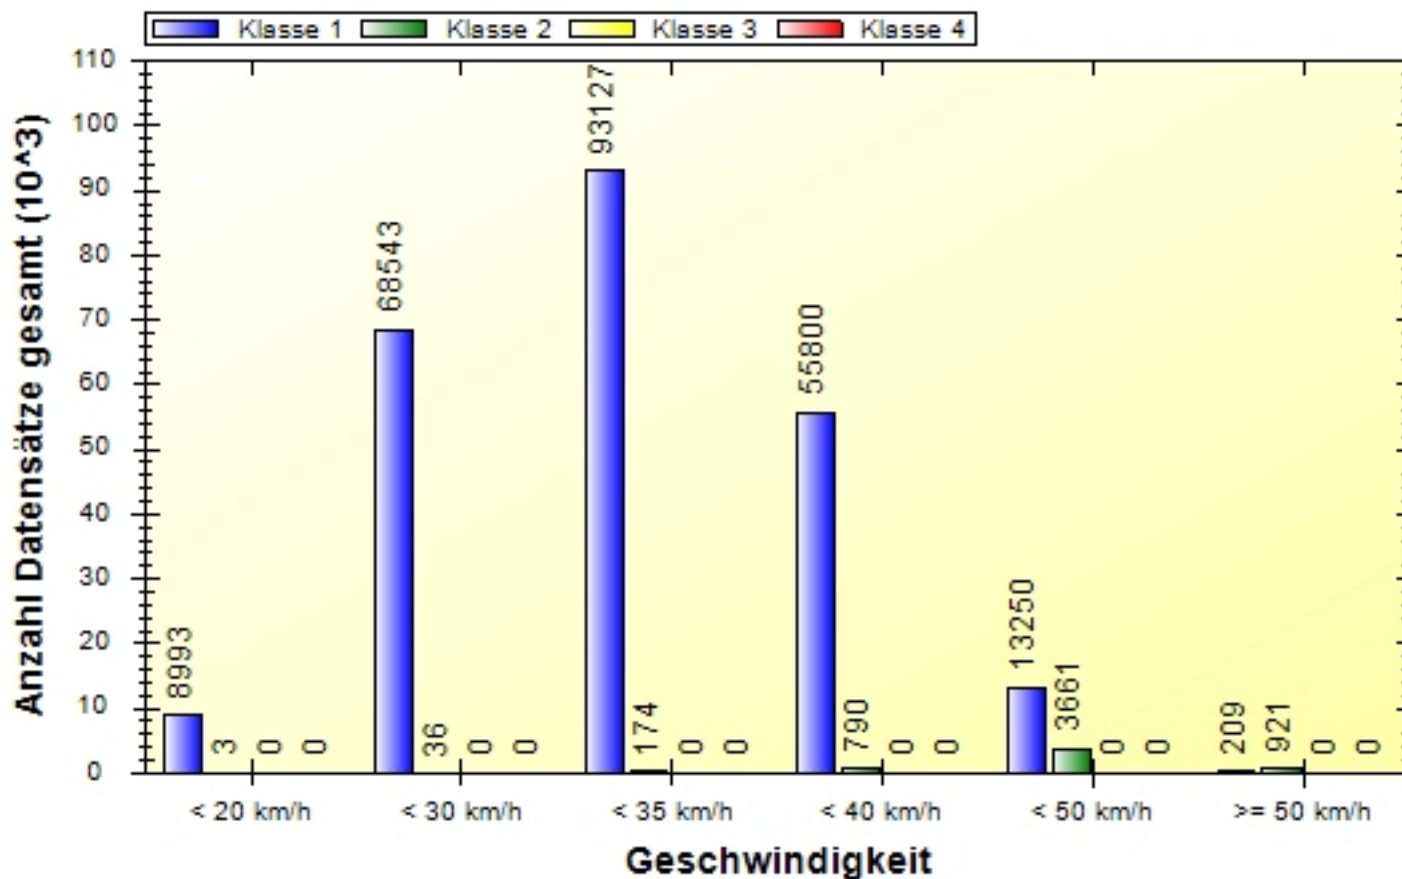

Ort: Moritzburg OT Friedewald

Strasse: Lößnitzgrundstraße

Von:

Nach:

Anfang der Auswertung: 10.04.2024 06:38

Ende der Auswertung: 11.02.2025 10:37

Intervallauswertung: -

Anzahl Längenkategorie pro Geschwindigkeit