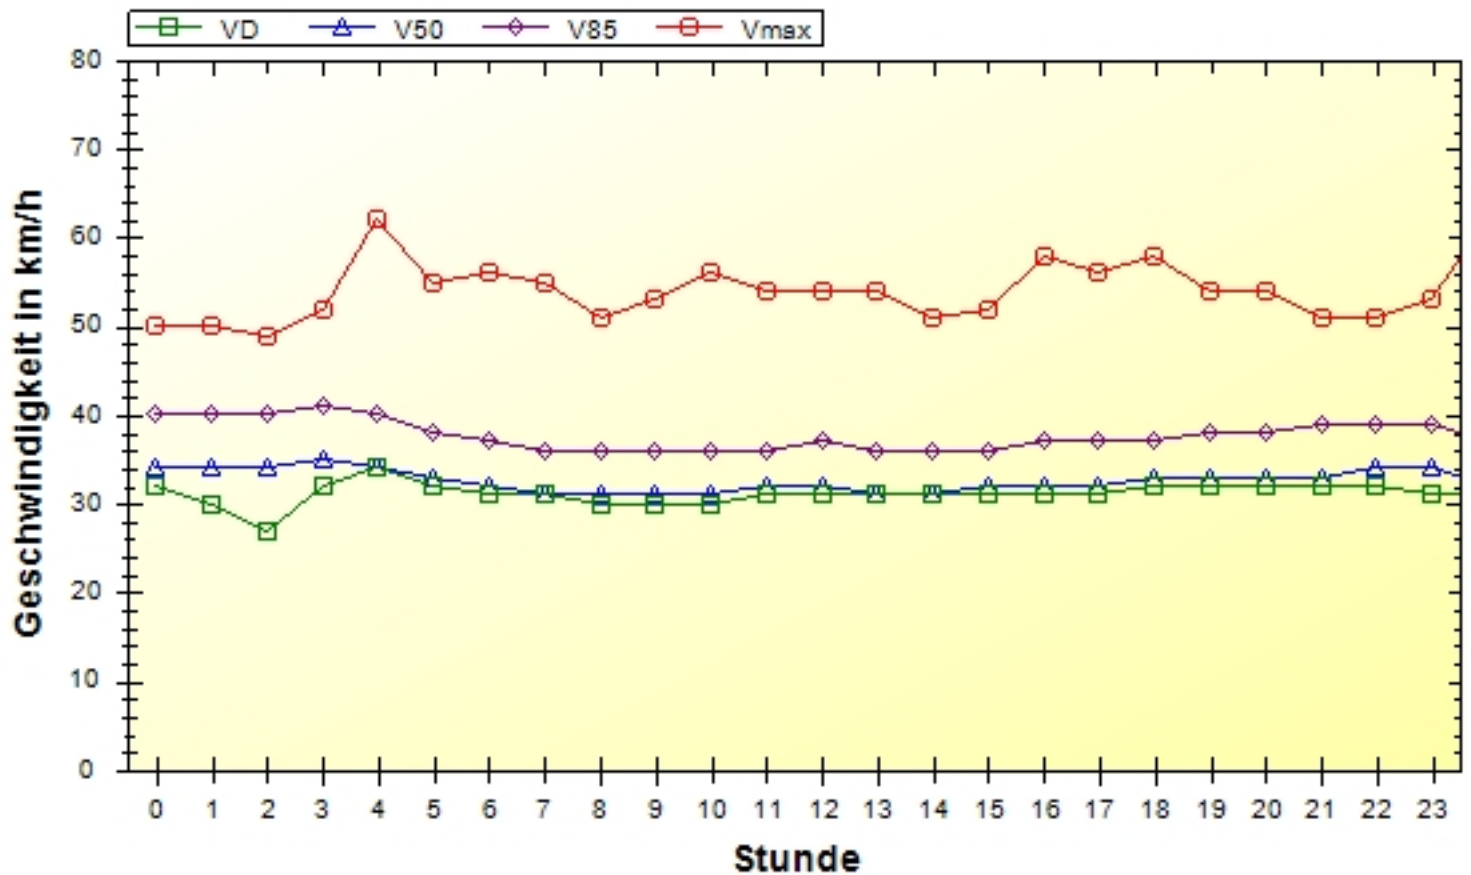

Ort: Moritzburg OT Friedewald
Strasse: Lößnitzgrundstraße
Von:
Nach:

Anfang der Auswertung: 10.04.2024 06:38
Ende der Auswertung: 11.02.2025 10:37
Intervallauswertung: -

Geschwindigkeiten pro Stunde über 24 Stunden Klasse 1

Ort: Moritzburg OT Friedewald

Strasse: Lößnitzgrundstraße

Von:

Nach:

Anfang der Auswertung: 10.04.2024 06:38

Ende der Auswertung: 11.02.2025 10:37

Intervallauswertung: -

	00:00	01:00	02:00	03:00	04:00	05:00	06:00	07:00	08:00	09:00	10:00	11:00
VD	32	30	27	32	34	32	31	31	30	30	30	31
V50	34	34	34	35	34	33	32	31	31	31	31	32
V85	40	40	40	41	40	38	37	36	36	36	36	36
Vmax	50	50	49	52	62	55	56	55	51	53	56	54

	12:00	13:00	14:00	15:00	16:00	17:00	18:00	19:00	20:00	21:00	22:00	23:00	#
VD	31	31	31	31	31	31	32	32	32	32	32	31	31
V50	32	31	31	32	32	32	33	33	33	33	34	34	32
V85	37	36	36	36	37	37	37	38	38	39	39	39	37
Vmax	54	54	51	52	58	56	58	54	54	51	51	53	62