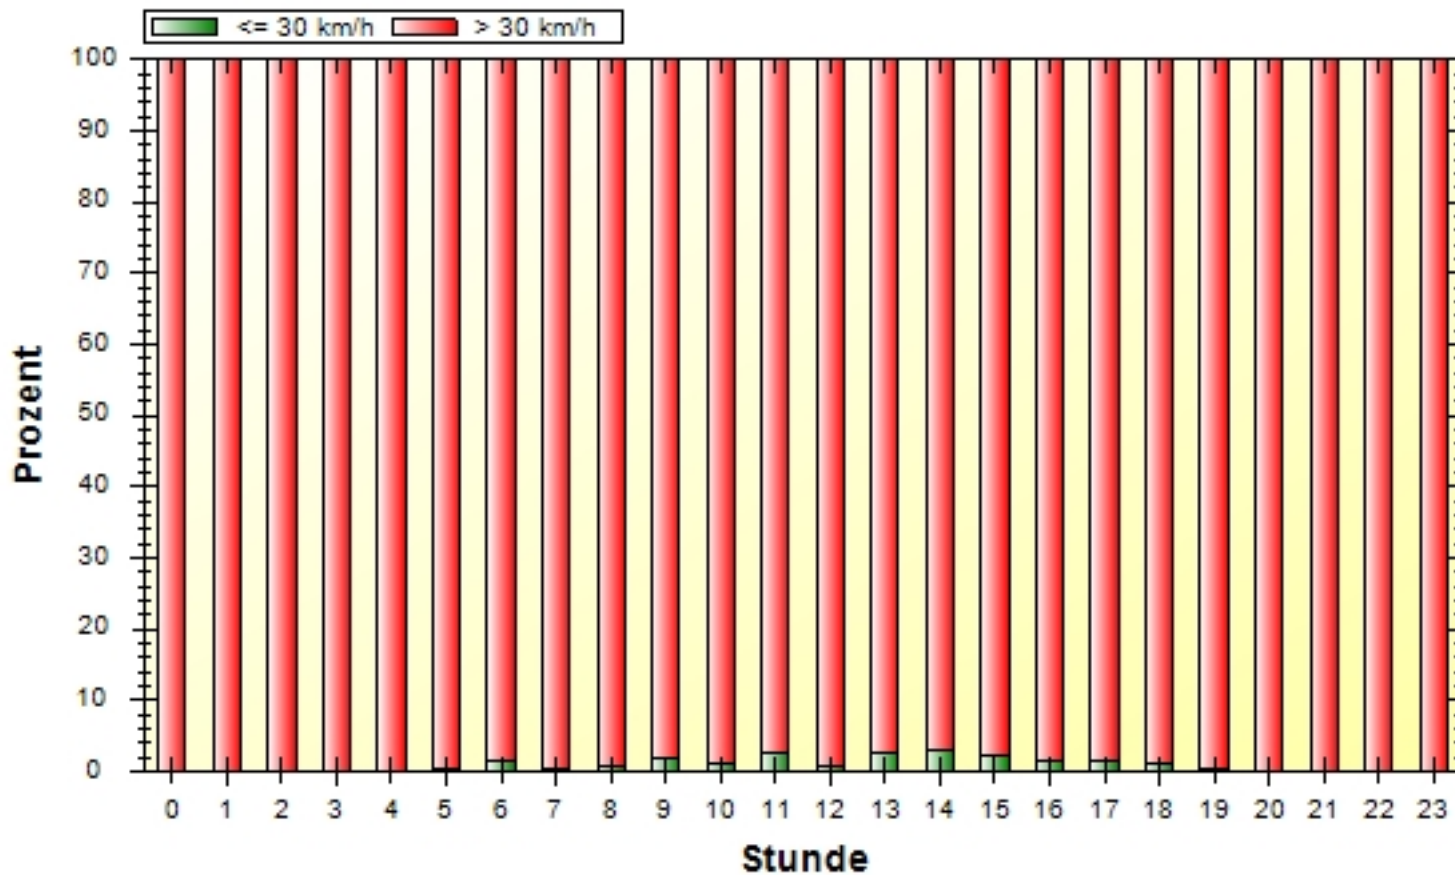

Ort: Moritzburg OT Friedewald
Strasse: Lößnitzgrundstraße
Von:
Nach:

Anfang der Auswertung: 10.04.2024 06:38
Ende der Auswertung: 11.02.2025 10:37
Intervallauswertung: -

Geschwindigkeitsüberschreitungen in Prozent über 24h Klasse 2

Ort: Moritzburg OT Friedewald

Strasse: Lößnitzgrundstraße

Von:

Nach:

Anfang der Auswertung: 10.04.2024 06:38

Ende der Auswertung: 11.02.2025 10:37

Intervallauswertung: -

	00:00	01:00	02:00	03:00	04:00	05:00	06:00	07:00	08:00	09:00	10:00	11:00
-	0	0	0	0	0	1	4	1	1	3	2	6
+	110	61	86	184	523	409	246	227	178	178	173	234
%	100,0	100,0	100,0	100,0	100,0	99,8	98,4	99,6	99,4	98,3	98,9	97,5

	12:00	13:00	14:00	15:00	16:00	17:00	18:00	19:00	20:00	21:00	22:00	23:00	#
-	2	7	6	7	4	4	3	1	0	0	0	0	52
+	234	273	210	292	288	293	315	266	252	233	145	123	5533
%	99,2	97,5	97,2	97,7	98,6	98,7	99,1	99,6	100,0	100,0	100,0	100,0	99,1