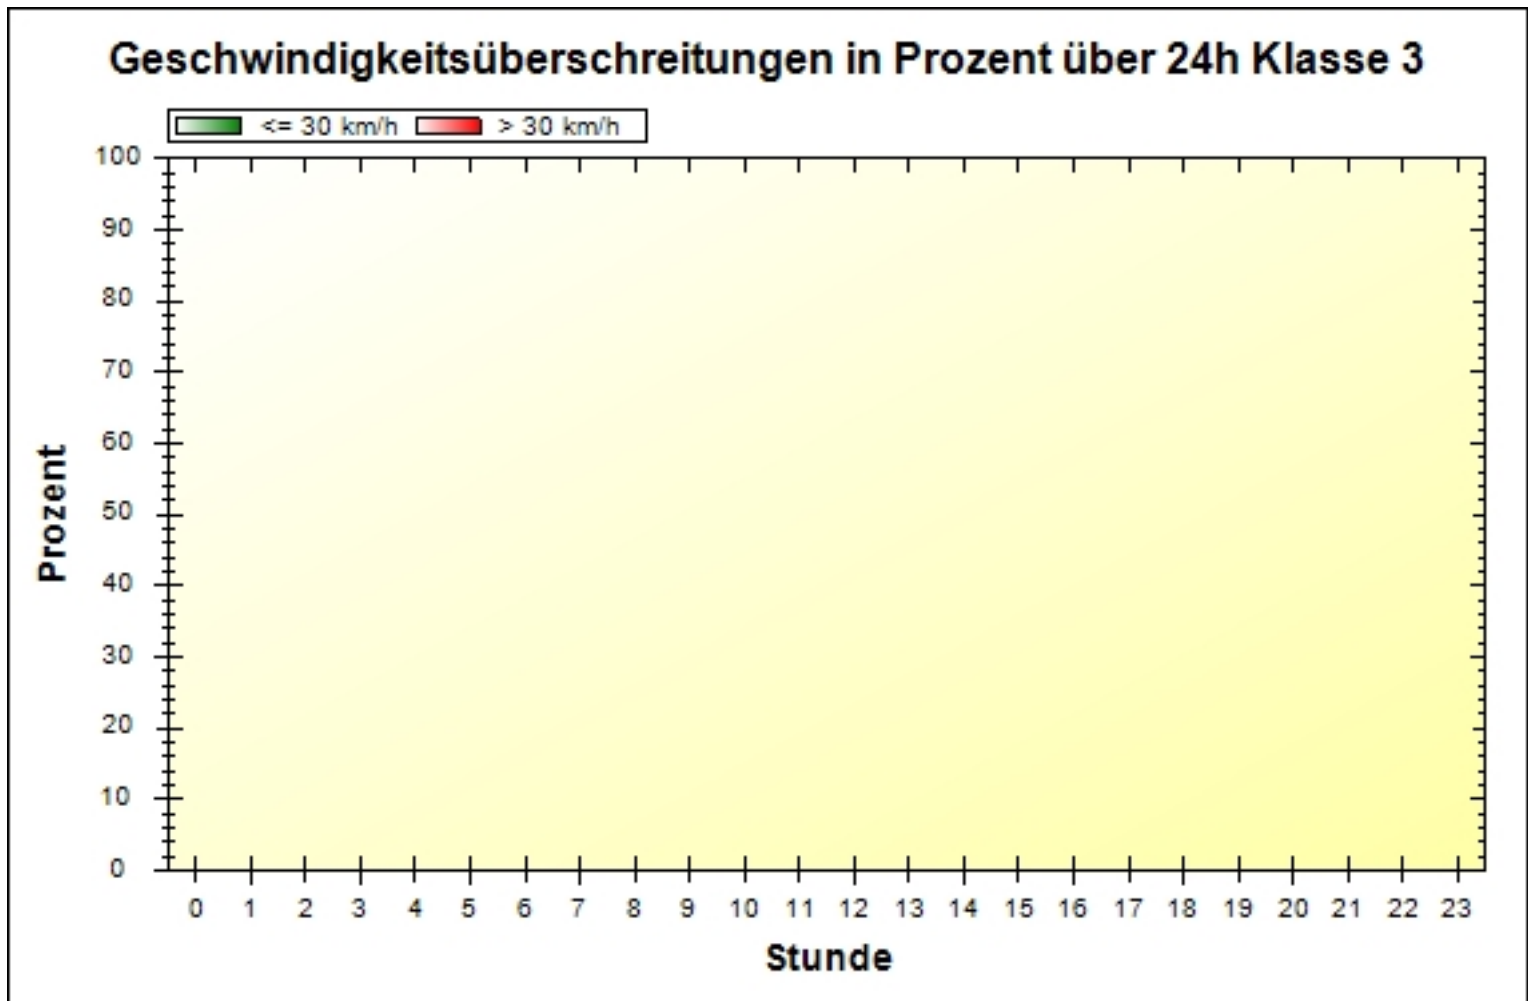

Ort: Moritzburg OT Friedewald
Strasse: Lößnitzgrundstraße
Von:
Nach:

Anfang der Auswertung: 10.04.2024 06:38
Ende der Auswertung: 11.02.2025 10:37
Intervallauswertung: -

Ort: Moritzburg OT Friedewald

Strasse: Lößnitzgrundstraße

Von:

Nach:

Anfang der Auswertung: 10.04.2024 06:38

Ende der Auswertung: 11.02.2025 10:37

Intervallauswertung: -

	00:00	01:00	02:00	03:00	04:00	05:00	06:00	07:00	08:00	09:00	10:00	11:00
-	0	0	0	0	0	0	0	0	0	0	0	0
+	0	0	0	0	0	0	0	0	0	0	0	0
%	NaN	NaN	NaN	NaN	NaN	NaN	NaN	NaN	NaN	NaN	NaN	NaN

	12:00	13:00	14:00	15:00	16:00	17:00	18:00	19:00	20:00	21:00	22:00	23:00	#
-	0	0	0	0	0	0	0	0	0	0	0	0	0
+	0	0	0	0	0	0	0	0	0	0	0	0	0
%	NaN	NaN	NaN	NaN	NaN	NaN	NaN	NaN	NaN	NaN	NaN	NaN	NaN