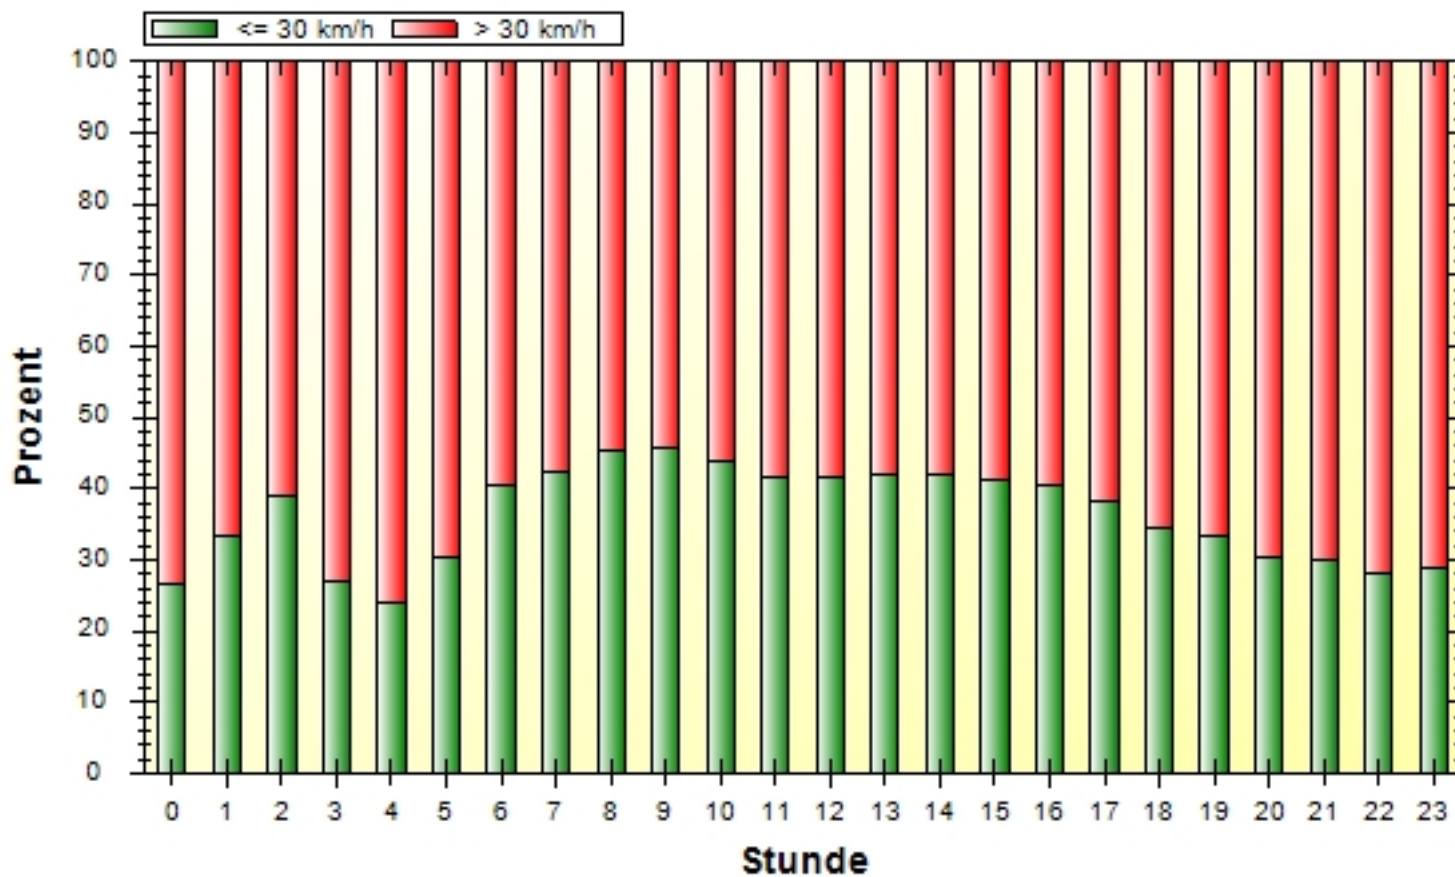

Ort: Moritzburg OT Friedewald

Strasse: Lößnitzgrundstraße

Von:

Nach:

Anfang der Auswertung: 10.04.2024 06:38

Ende der Auswertung: 11.02.2025 10:37

Intervallauswertung: -

Geschwindigkeitsüberschreitungen in Prozent über 24h Klasse 1