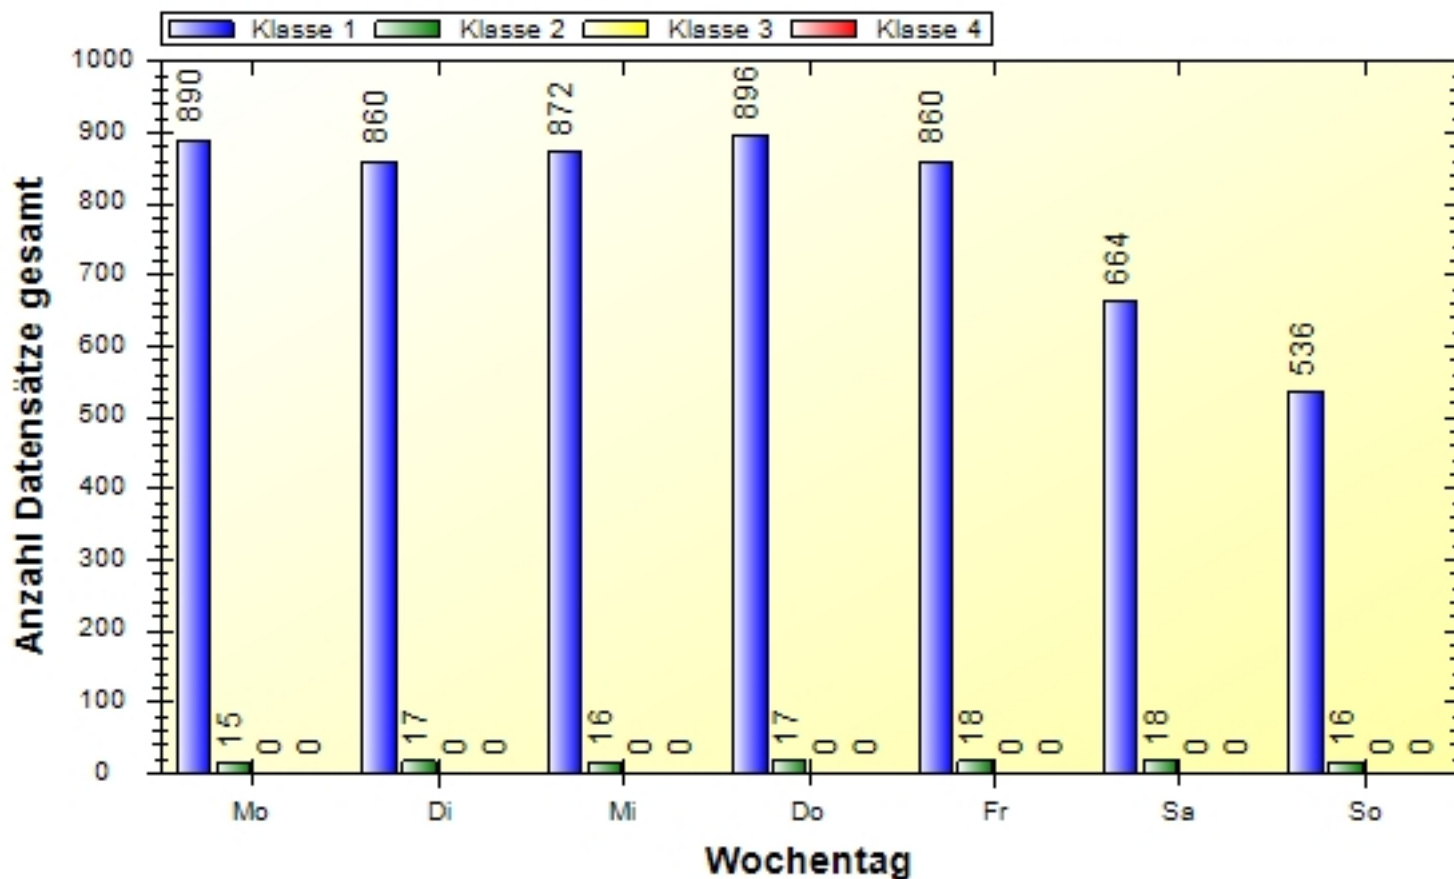

Ort: Moritzburg OT Friedewald

Strasse: Lößnitzgrundstraße

Von:

Nach:

Anfang der Auswertung: 10.04.2024 06:38

Ende der Auswertung: 11.02.2025 10:37

Intervallauswertung: -

Wochenauswertung Durchschnitt pro Tag je Längenklasse