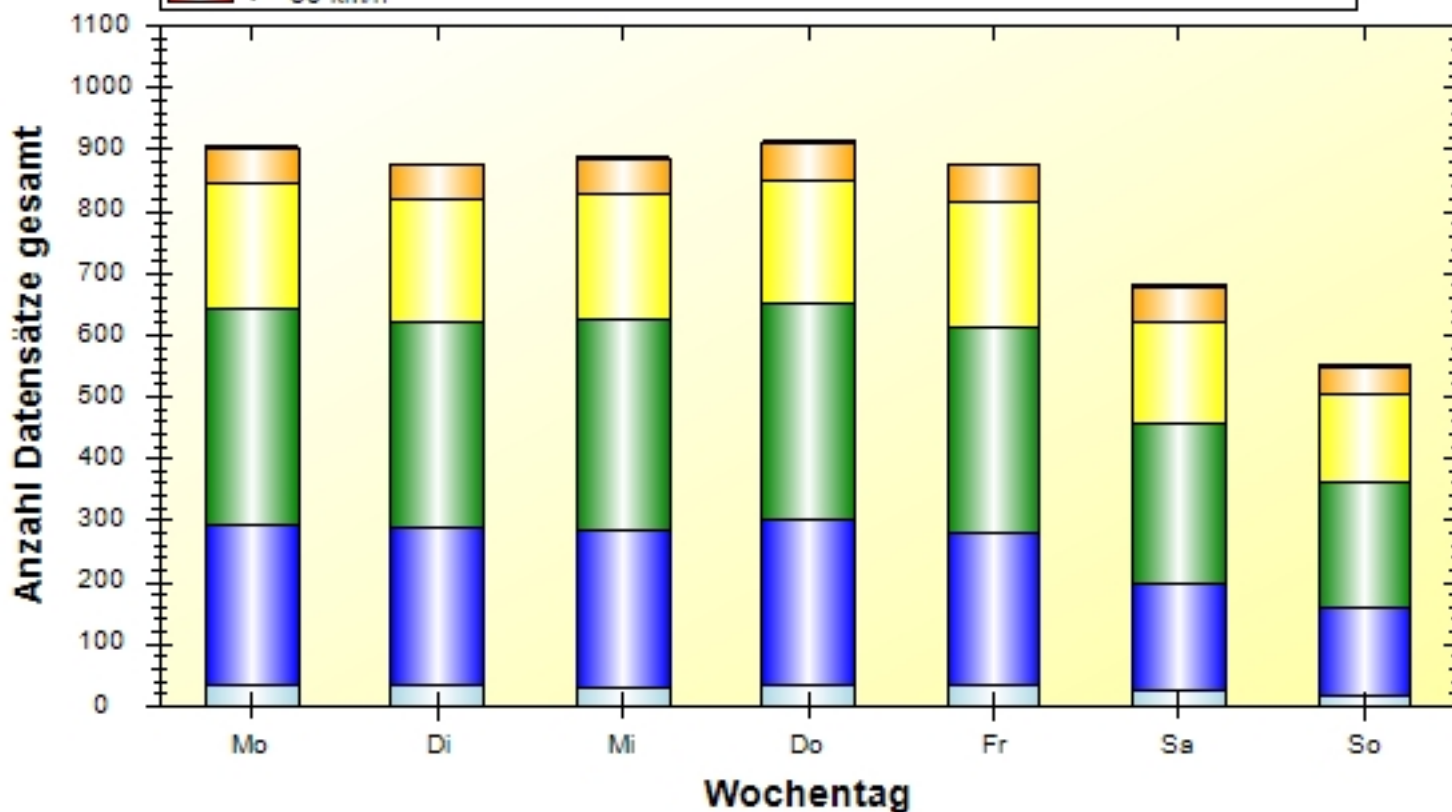

Ort: Moritzburg OT Friedewald

Strasse: Lößnitzgrundstraße

Von:

Nach:

Anfang der Auswertung: 10.04.2024 06:38

Ende der Auswertung: 11.02.2025 10:37

Intervallauswertung: -

Wochenauswertung Durchschnitt pro Tag