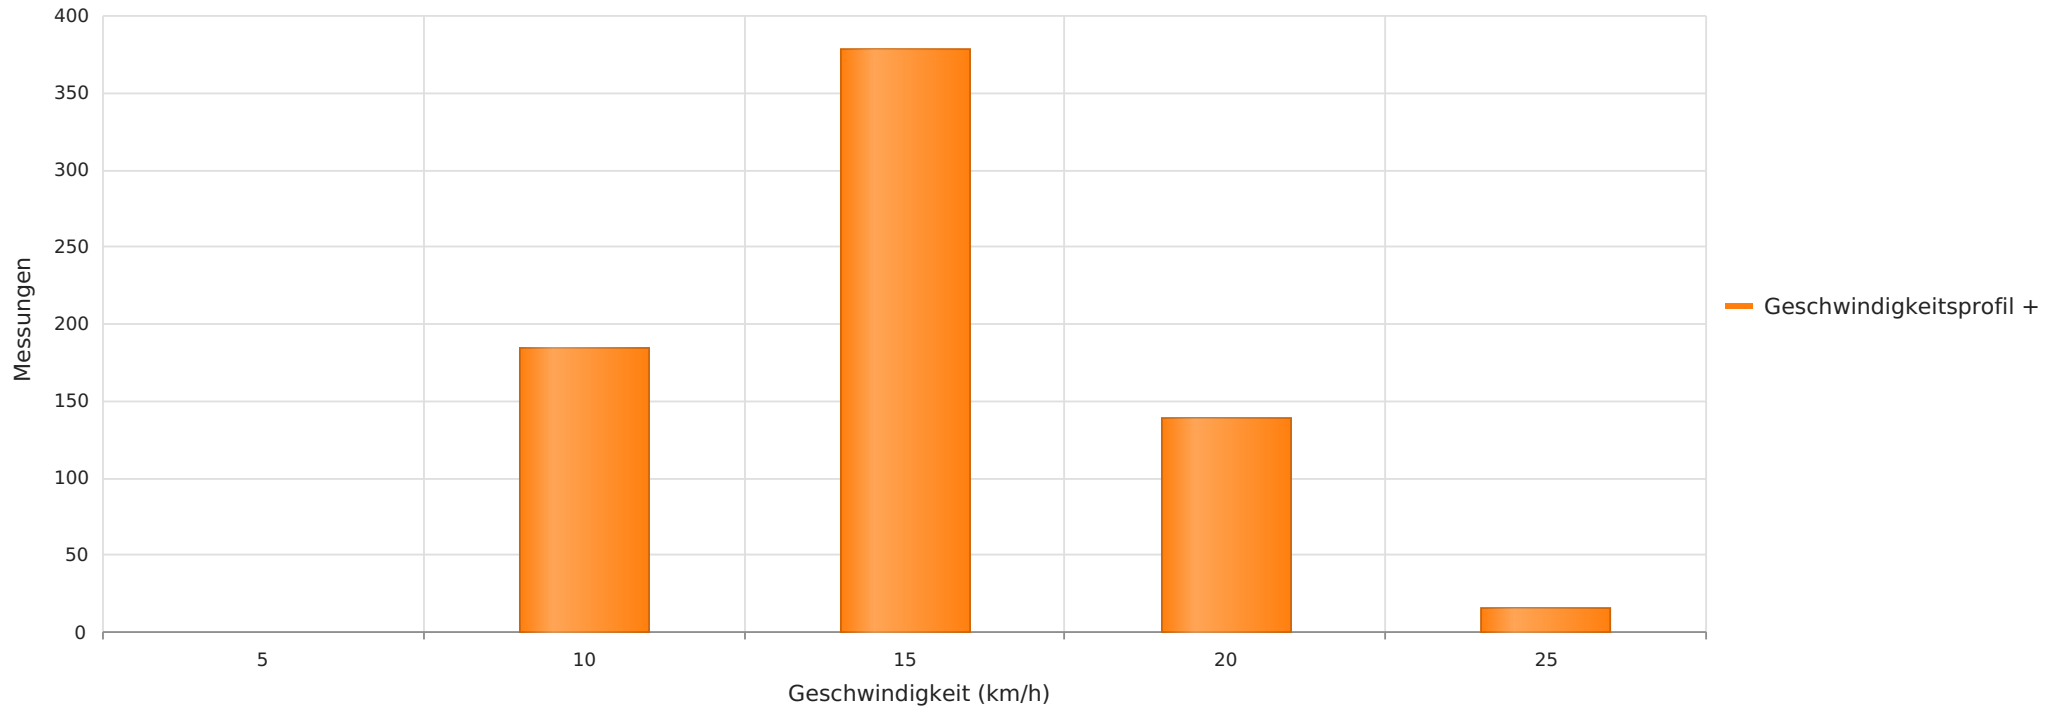

Straße An der Sternschanze, Fahrtrichtung Norden, 50 km/h Beschränkung  
Anzahl der Messwerte vs. Geschwindigkeit

## Statistik

Donnerstag, 2. November 2023, 11:00 Uhr bis Montag, 6. November 2023, 14:00 Uhr

Messungen		717
Durchschnittsgeschwindigkeit	Vd	13 km/h
85% der Fahrzeuge fahren langsamer oder maximal	V85	17 km/h
Maximalgeschwindigkeit	Vmax	25 km/h