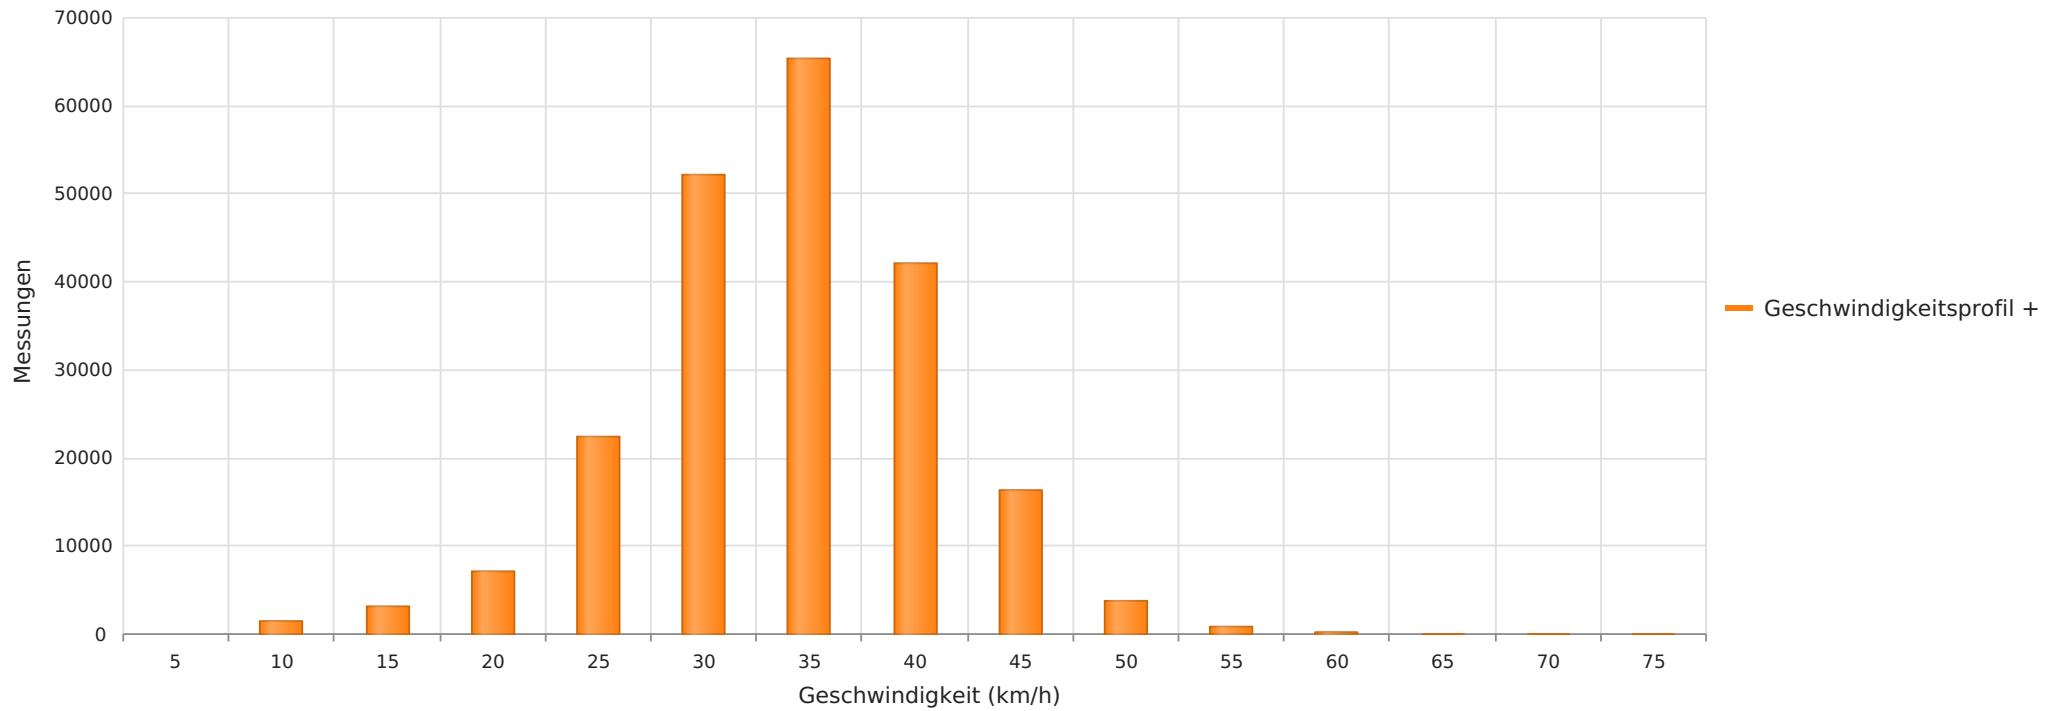

Straße Schulstraße Boxdorf, Fahrtrichtung Waldteichstraße, 30 km/h
Anzahl der Messwerte vs. Geschwindigkeit

Statistik

Mittwoch, 3. Januar 2024, 12:00 Uhr bis Montag, 13. Mai 2024, 19:00 Uhr

Messungen		215036
Durchschnittsgeschwindigkeit	Vd	32 km/h
85% der Fahrzeuge fahren langsamer oder maximal	V85	39 km/h
Maximalgeschwindigkeit	Vmax	74 km/h